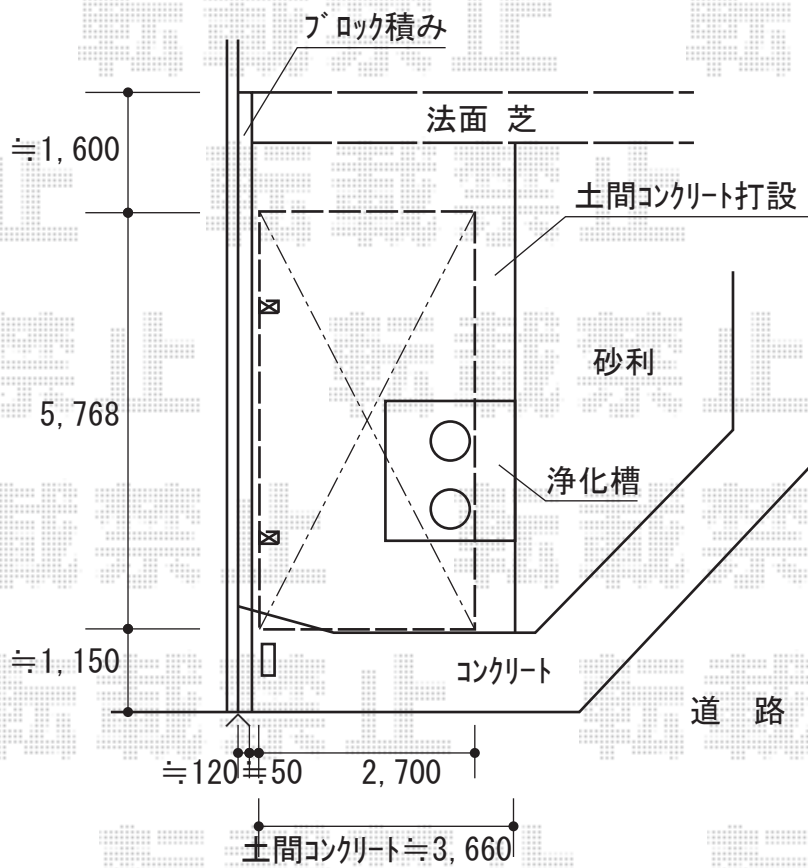

カーポート 施工概略図

YKK AP レイナポートグラン 積雪～20cm対応

幅= 2,700mm

奥行= 5,768mm

色： プラチナステン

屋根材： 熱線遮断ポリカーボネート（アースブルーマット調）

柱仕様： 標準柱仕様（有効高 約2,000mm）

YKK AP レイナポートグラン 着脱式サポート 標準・ハイルーフ兼用 2本入り×1セット

色： プラチナステン

- ・レイナポートグラン 屋根ふき材補強部品 数量：1セット 色：カームブラック*1色のみ
- ・レイナポートグラン 柱カバー（小） 2枚入り×1セット 色：カームブラック*1色のみ

2016-12-378619

担当者

伊野