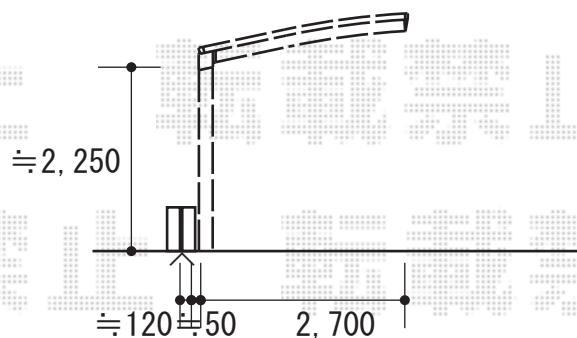

カーポート 施工概略図

YKK AP レイナポートグラン 積雪～20cm対応

幅= 2,700mm

奥行= 5,768mm

色： プラチナステン

屋根材： 熱線遮断ポリカーボネート（アースブルーマット調）

柱仕様： 標準柱仕様（有効高 約2,000mm）

YKK AP レイナポートグラン 着脱式サポート 標準・ハイルーフ兼用 2本入り×1セット

色： プラチナステン

- ・レイナポートグラン 屋根ふき材補強部品 数量：1セット 色：カームブラック*1色のみ
- ・レイナポートグラン 柱カバー（小） 2枚入り×1セット 色：カームブラック*1色のみ

2016-12-378619

担当者

伊野