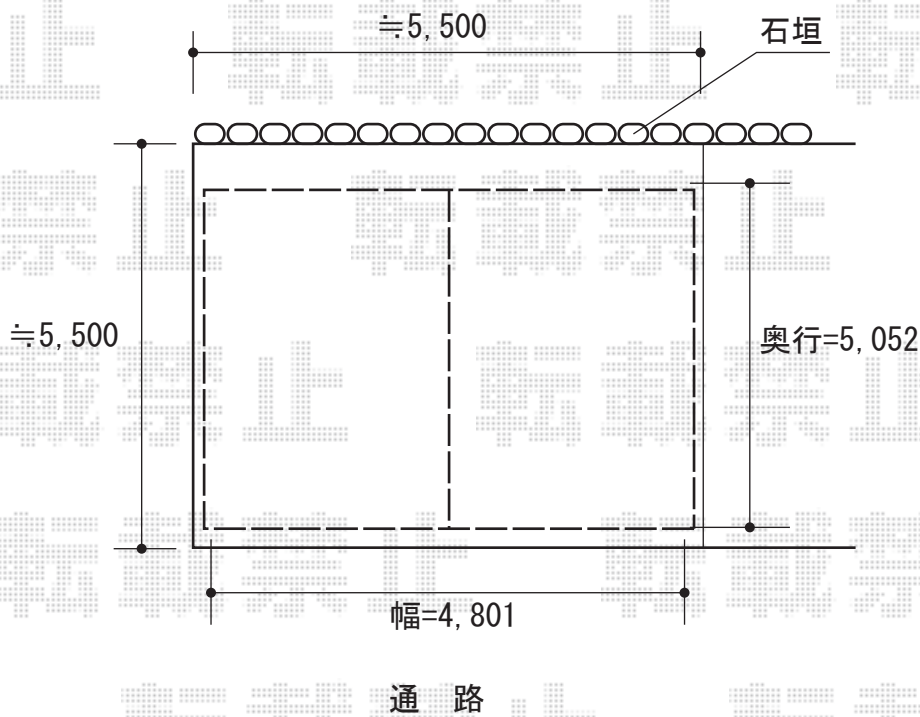

カーポート 施工概略図

YKK AP レイナツインポートグラン 積雪～20cm対応
幅= 5,392mm
奥行= 5,052mm
色： プラチナステン
屋根材： 熱線遮断ポリカーボネート（色：アースブルー色）
柱仕様： 標準柱仕様（有効高 約2,000mm）

2016-12-378625

担当者

村上