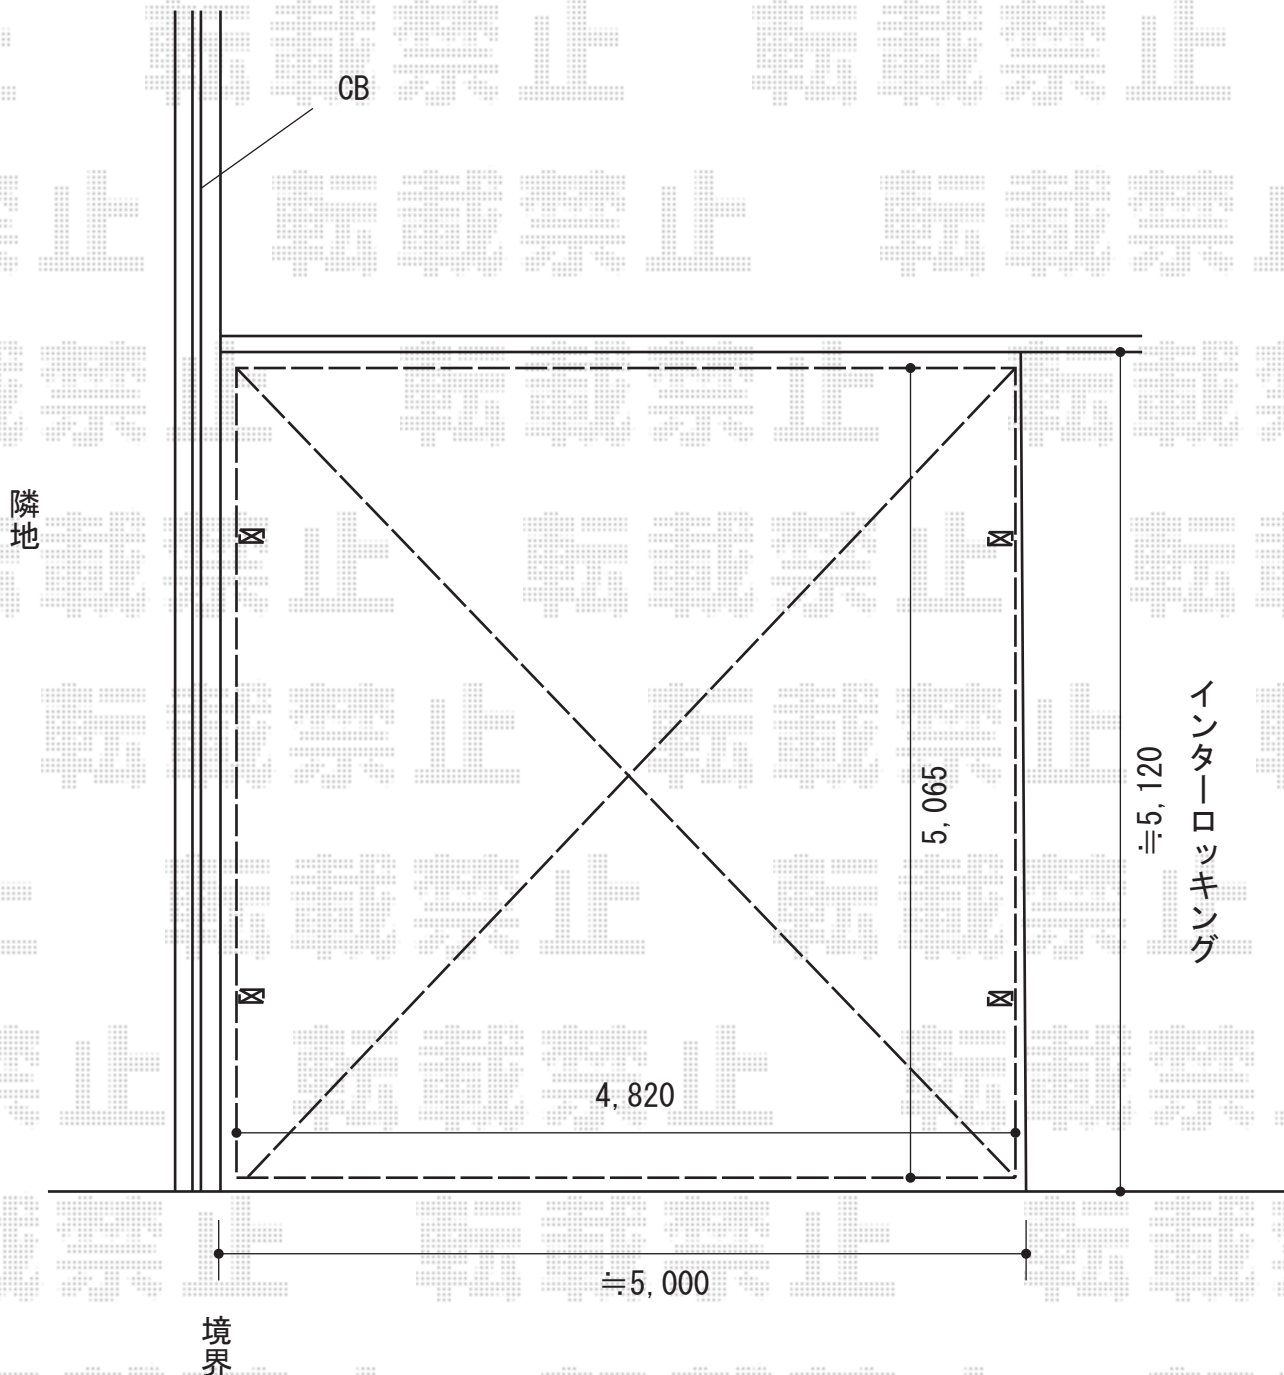

カーポート 施工概略図

YKK AP エフルージュ ツイン50 積雪～50cm対応
幅= 4,820mm
奥行= 5,065mm
色： プラチナステン
屋根材： 熱線遮断ポリカーボネート(クリアマット)
柱仕様： 標準柱仕様 (有効高 約2,150mm)

2016-12-378874

担当者

伊野