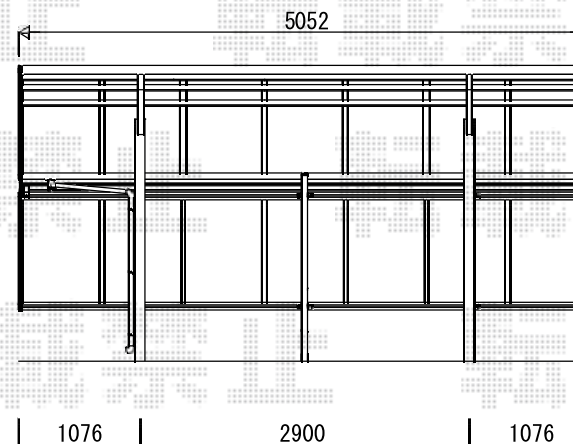

# カーポート工事 施工概略図

Value Select プレシオスポート アルファ 積雪~20cm対応  
 幅= 2,702mm  
 奥行= 5,052mm  
 色：ノーブルステン  
 屋根材：ポリカーボネート（ガラスマット）  
 柱仕様：ハイルーフ柱仕様（有効高 約2,250mm）

Value Select プレシオスポート アルファ サイドパネル  
 奥行：51用  
 高さ：1,673mm（2段）  
 柱仕様：ハイルーフ用（間柱：1本）  
 パネル材：ポリカーボネート（ガラスマット）  
 色：ノーブルステン

Value Select プレシオスポート アルファ 着脱式補助柱 2本入り×1セット  
 色：ノーブルステン

水道が有る場合切り回し（別途工事）