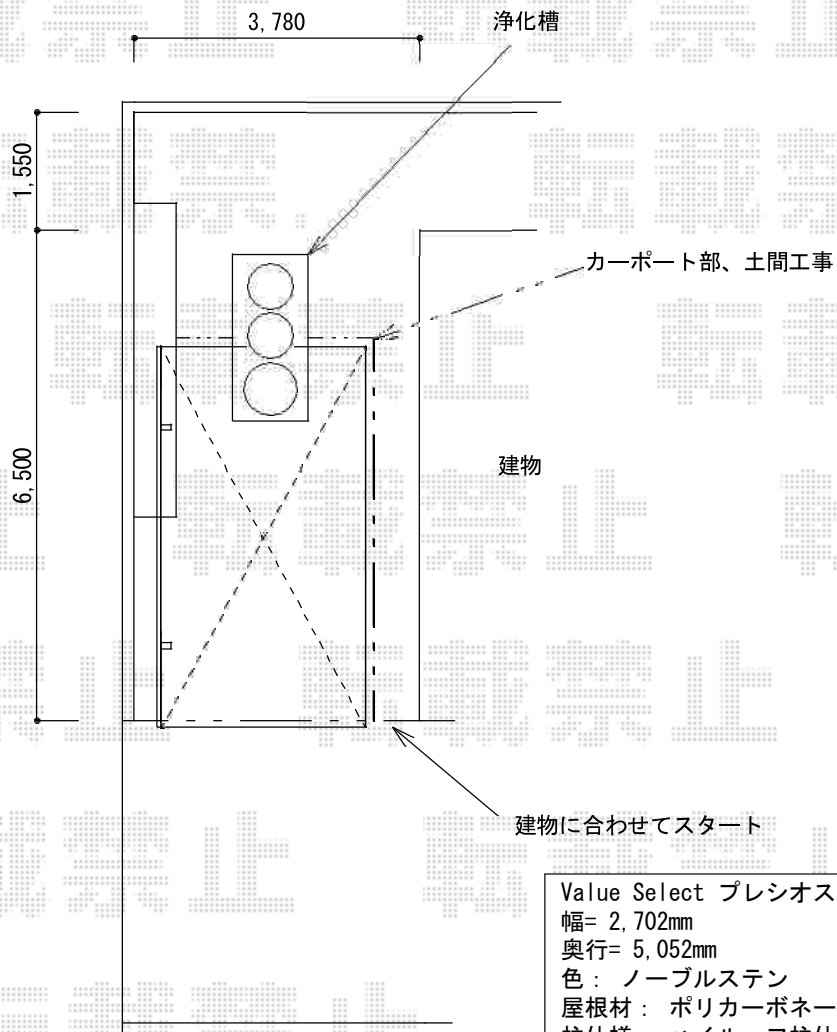

# カーポート工事 施工概略図

Value Select プレシオスポート アルファ 積雪~20cm対応  
 幅= 2,702mm  
 奥行= 5,052mm  
 色：ノーブルステン  
 屋根材：ポリカーボネート（ガラスマット）  
 柱仕様：ハイルーフ柱仕様（有効高 約2,250mm）

Value Select プレシオスポート アルファ サイドパネル  
 奥行：51用  
 高さ：1,673mm（2段）  
 柱仕様：ハイルーフ用（間柱：1本）  
 パネル材：ポリカーボネート（ガラスマット）  
 色：ノーブルステン

Value Select プレシオスポート アルファ 着脱式補助柱 2本入り×1セット  
 色：ノーブルステン

水道が有る場合切り回し（別途工事）