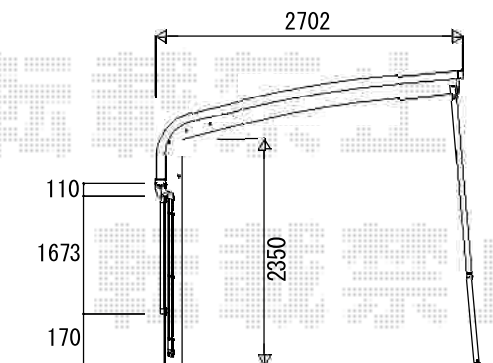

# カーポート工事 施工概略図

Value Select プレシオスポート アルファ 積雪~20cm対応  
 幅= 2,702mm  
 奥行= 5,052mm  
 色：ノーブルステン  
 屋根材：ポリカーボネート（ガラスマット）  
 柱仕様：ハイルーフ柱仕様（有効高 約2,250mm）

Value Select プレシオスポート アルファ サイドパネル  
 奥行：51用  
 高さ：1,673mm（2段）  
 柱仕様：ハイルーフ用（間柱：1本）  
 パネル材：ポリカーボネート（ガラスマット）  
 色：ノーブルステン

Value Select プレシオスポート アルファ 着脱式補助柱 2本入り×1セット  
 色：ノーブルステン

水道が有る場合切り回し（別途工事）