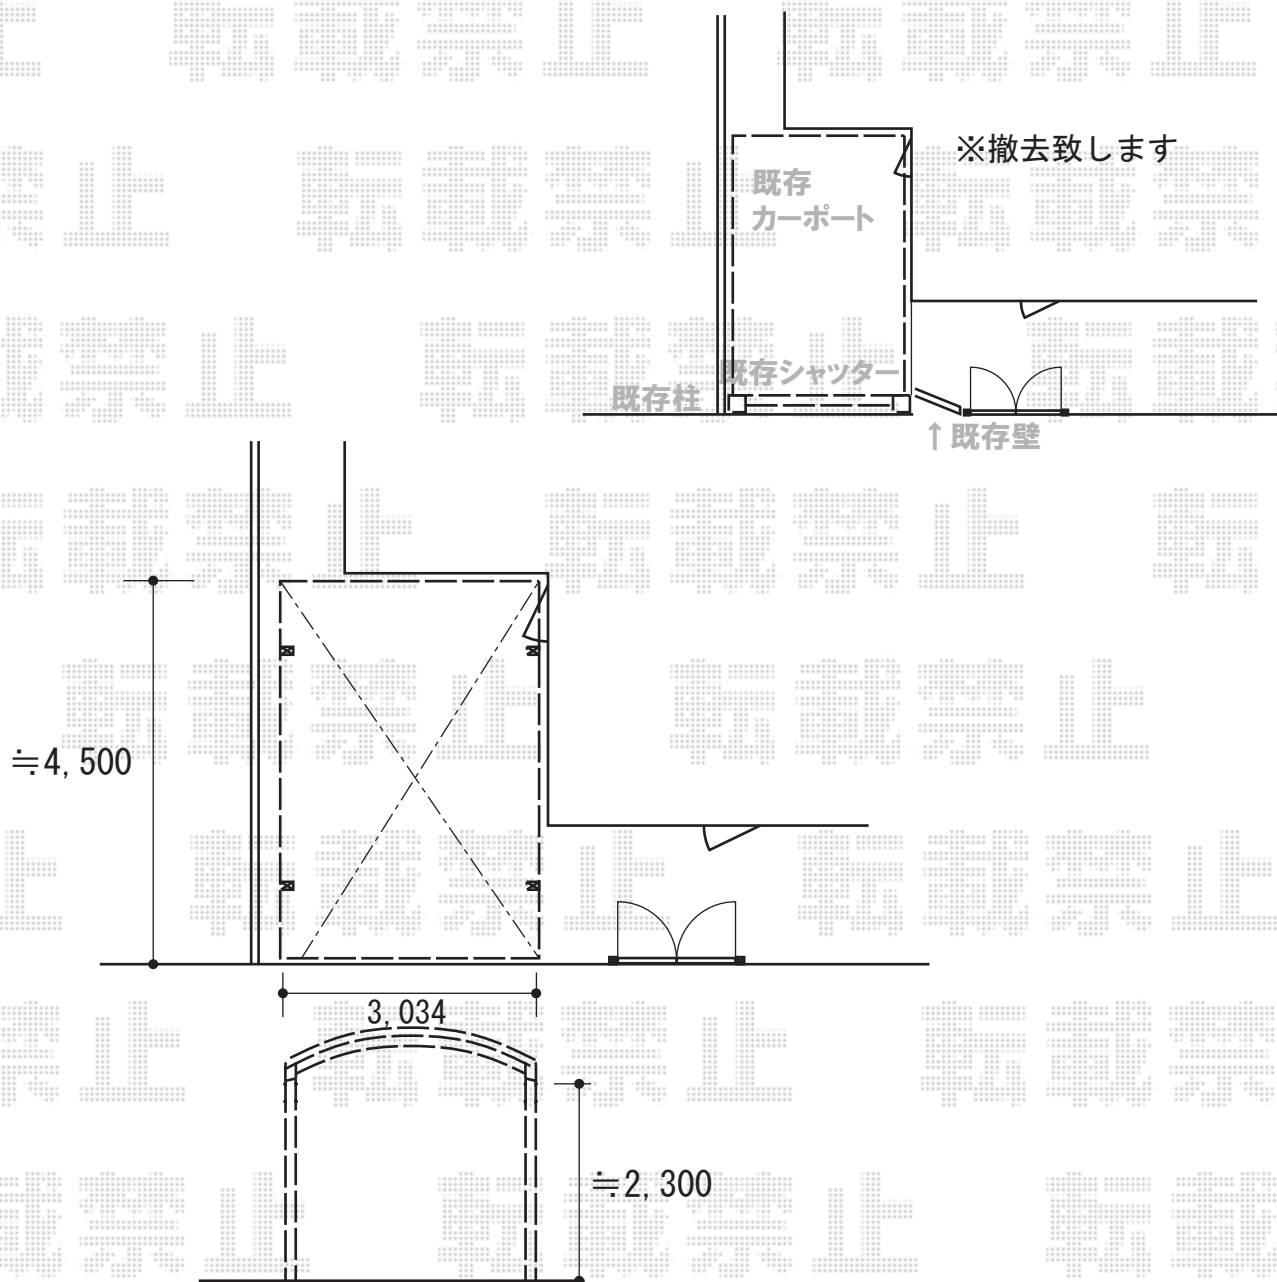

# カーポート 施工概略図

YKK AP レイナワンポートグラン 積雪~20cm対応  
幅= 3,034mm  
奥行= 5,052mm  
色： プラチナステン  
屋根材： 熱線遮断ポリカーボネート（クリアマット）  
柱仕様： ハイルフ柱仕様（有効高 約2,300mm）

YKK AP レイナワンポートグラン 屋根ふき材補強部品 1セット  
色： カームブラック \*1色設定

2016-2-317581