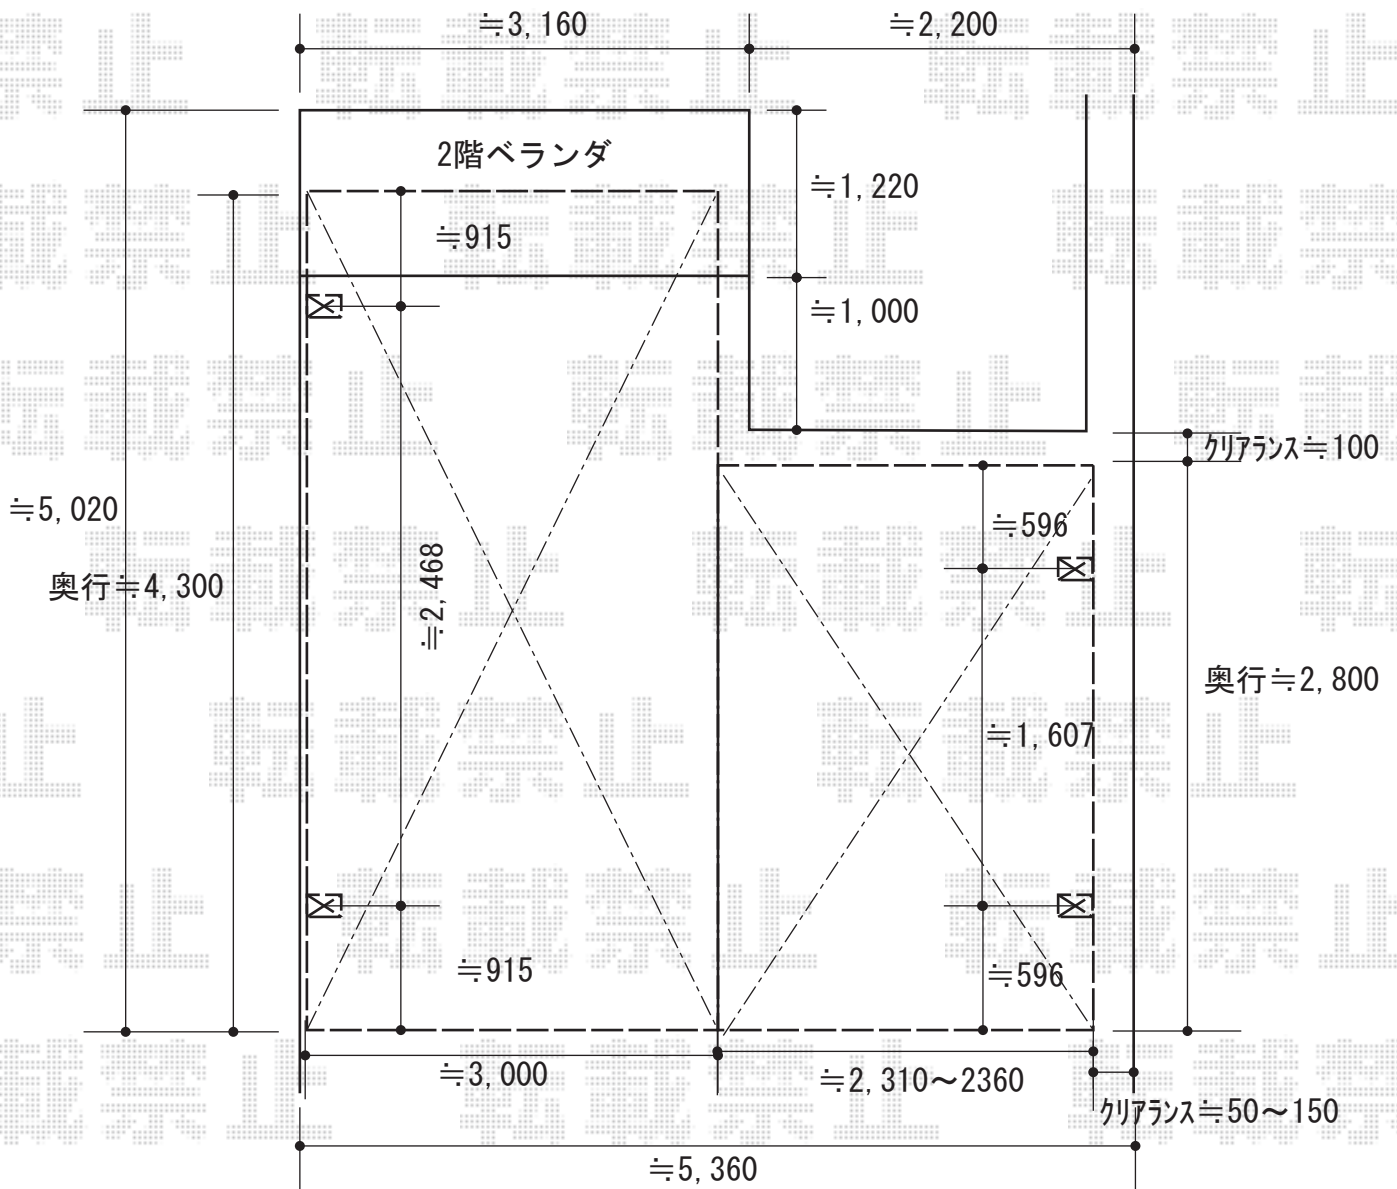

カーポート 施工概略図

レイナポートグラン 1台用 2基設置 積雪~20cm対応
 【幅=】 3,000mm/2,400mm
 【奥行=】 5,052mm

2016-2-317614

担当者

邑智