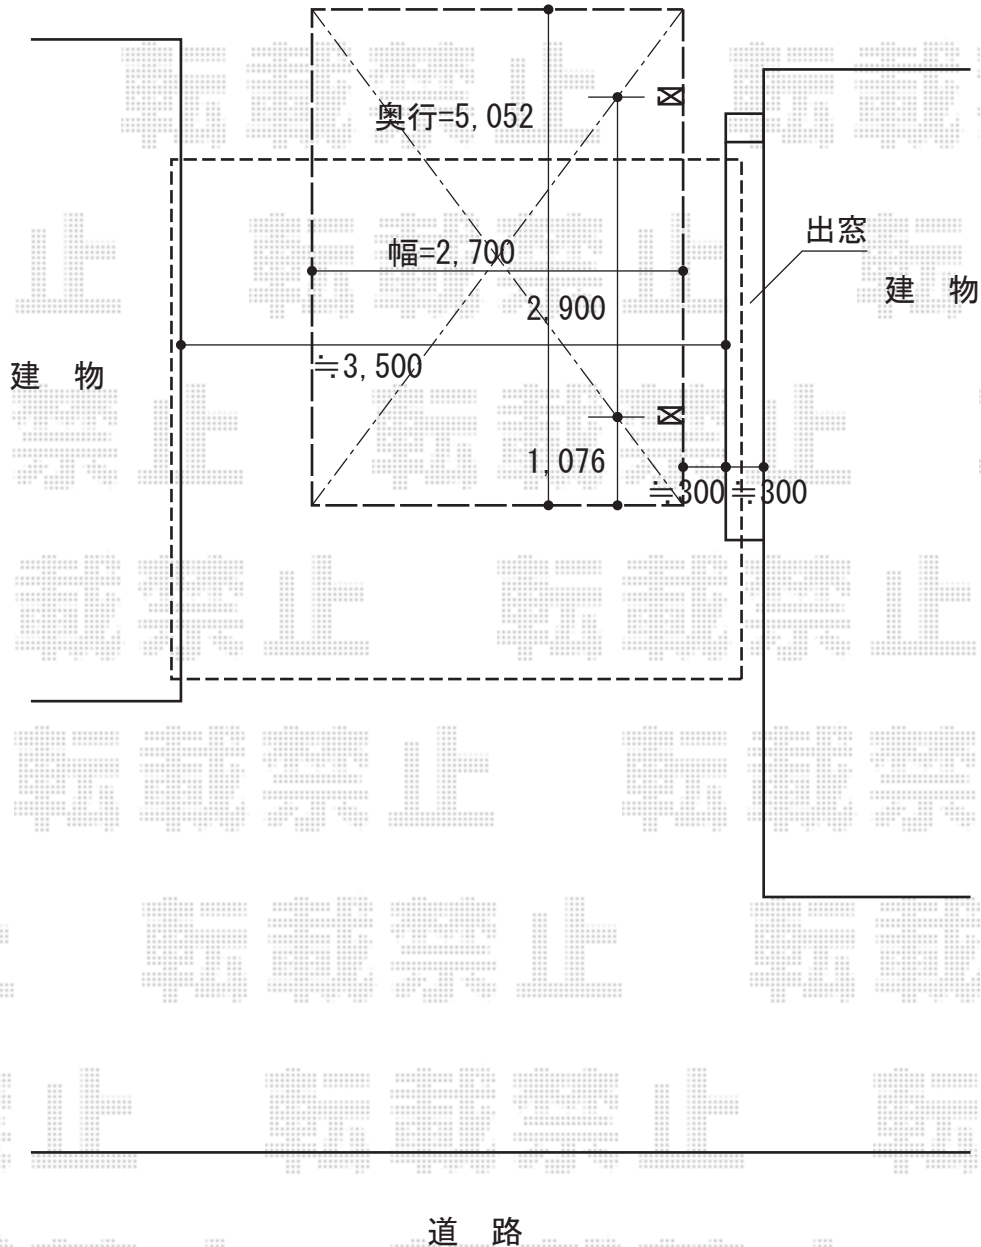

カーポート工事 施工概略図

YKK AP レイナポートグラン 積雪～20cm対応
幅= 2,700mm
奥行= 5,052mm
色： プラチナステン
屋根材： 熱線遮断ポリカーボネート（アースブルーマット調）
柱仕様： 標準柱仕様（有効高 約2,000mm）

YKK AP レイナポートグラン 屋根ふき材補強部品 1セット
色： カームブラック※1色設定

2016-2-317629	担当者	松本
---------------	-----	----