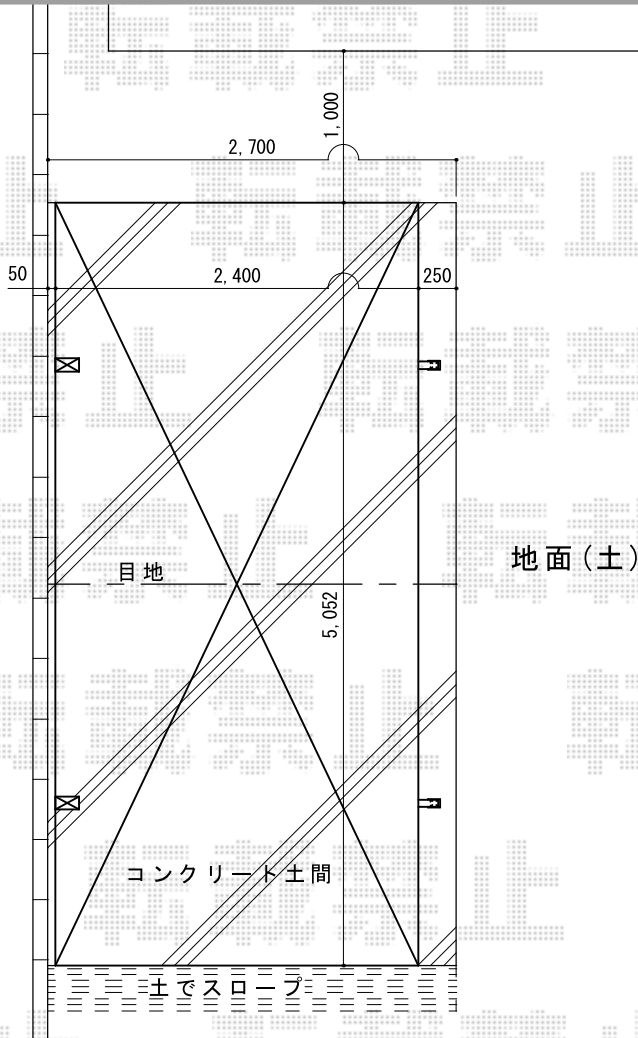

カーポート 施工概略図

YKK AP レイナポートグラン 積雪~20cm対応
 幅= 2,400mm
 奥行= 5,052mm
 色： プラチナステン
 屋根材： ポリカーボネート（トーマイマット）
 柱仕様： ハイルフ柱仕様（有効高 約2,350mm）

YKK AP レイナポートグラン 着脱式サポート 標準・ハイルフ兼用 2本入り×1セット
 色： プラチナステン

2016-2-317637

担当者

邑智