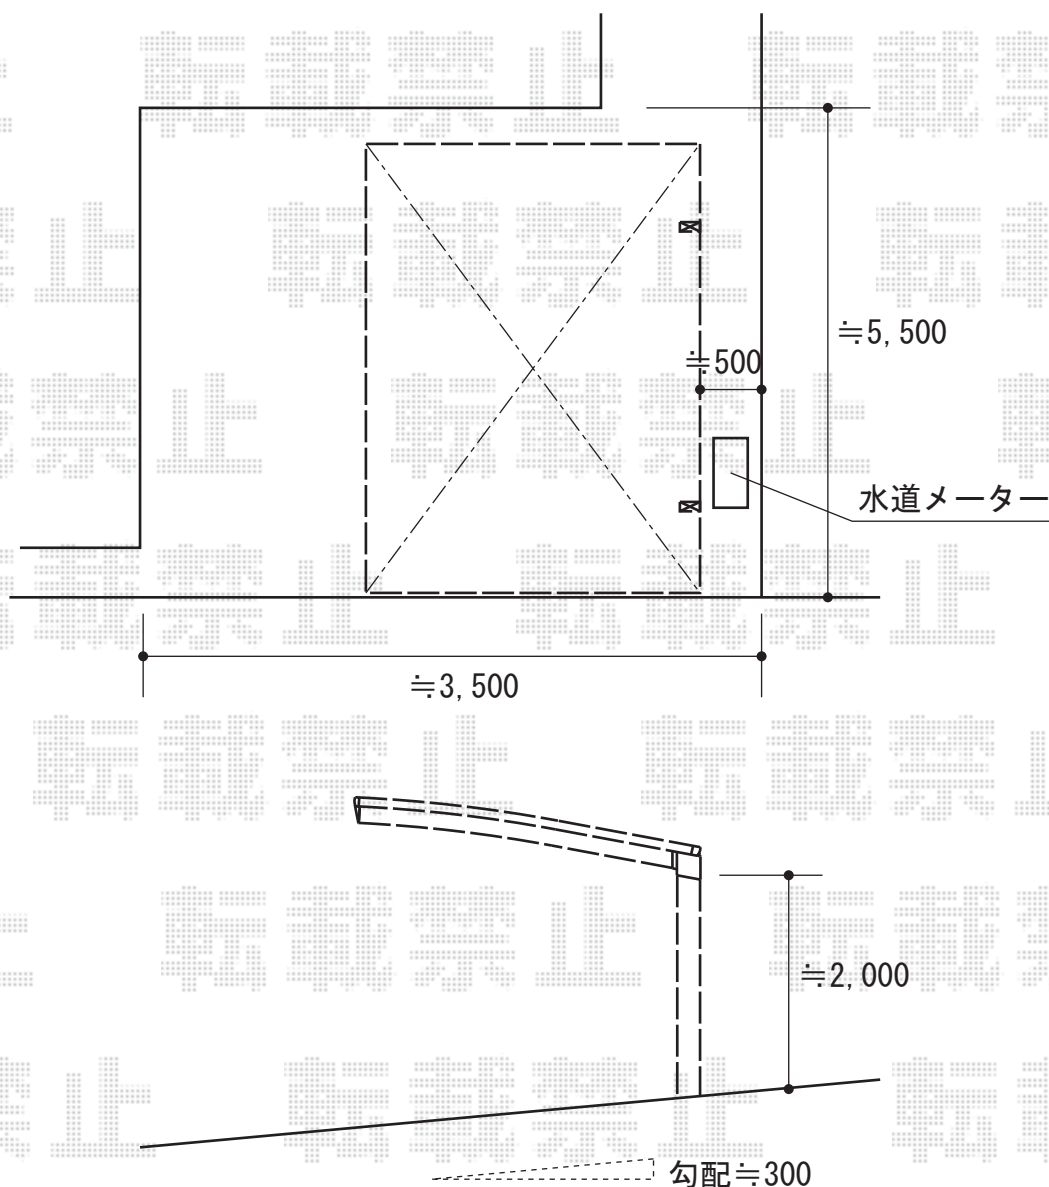

# カーポート工事 施工概略図

YKK AP レイナポートグラン 積雪~20cm対応  
幅= 2,700mm  
奥行= 5,052mm  
色： プラチナステン  
屋根材： ポリカーボネート（アースブルー）  
柱仕様： 標準柱仕様（有効高 約2,000mm）

YKK AP レイナポートグラン 着脱式サポート 標準・ハイルーフ兼用 2本入り×1セット  
色： プラチナステン

2016-2-317682