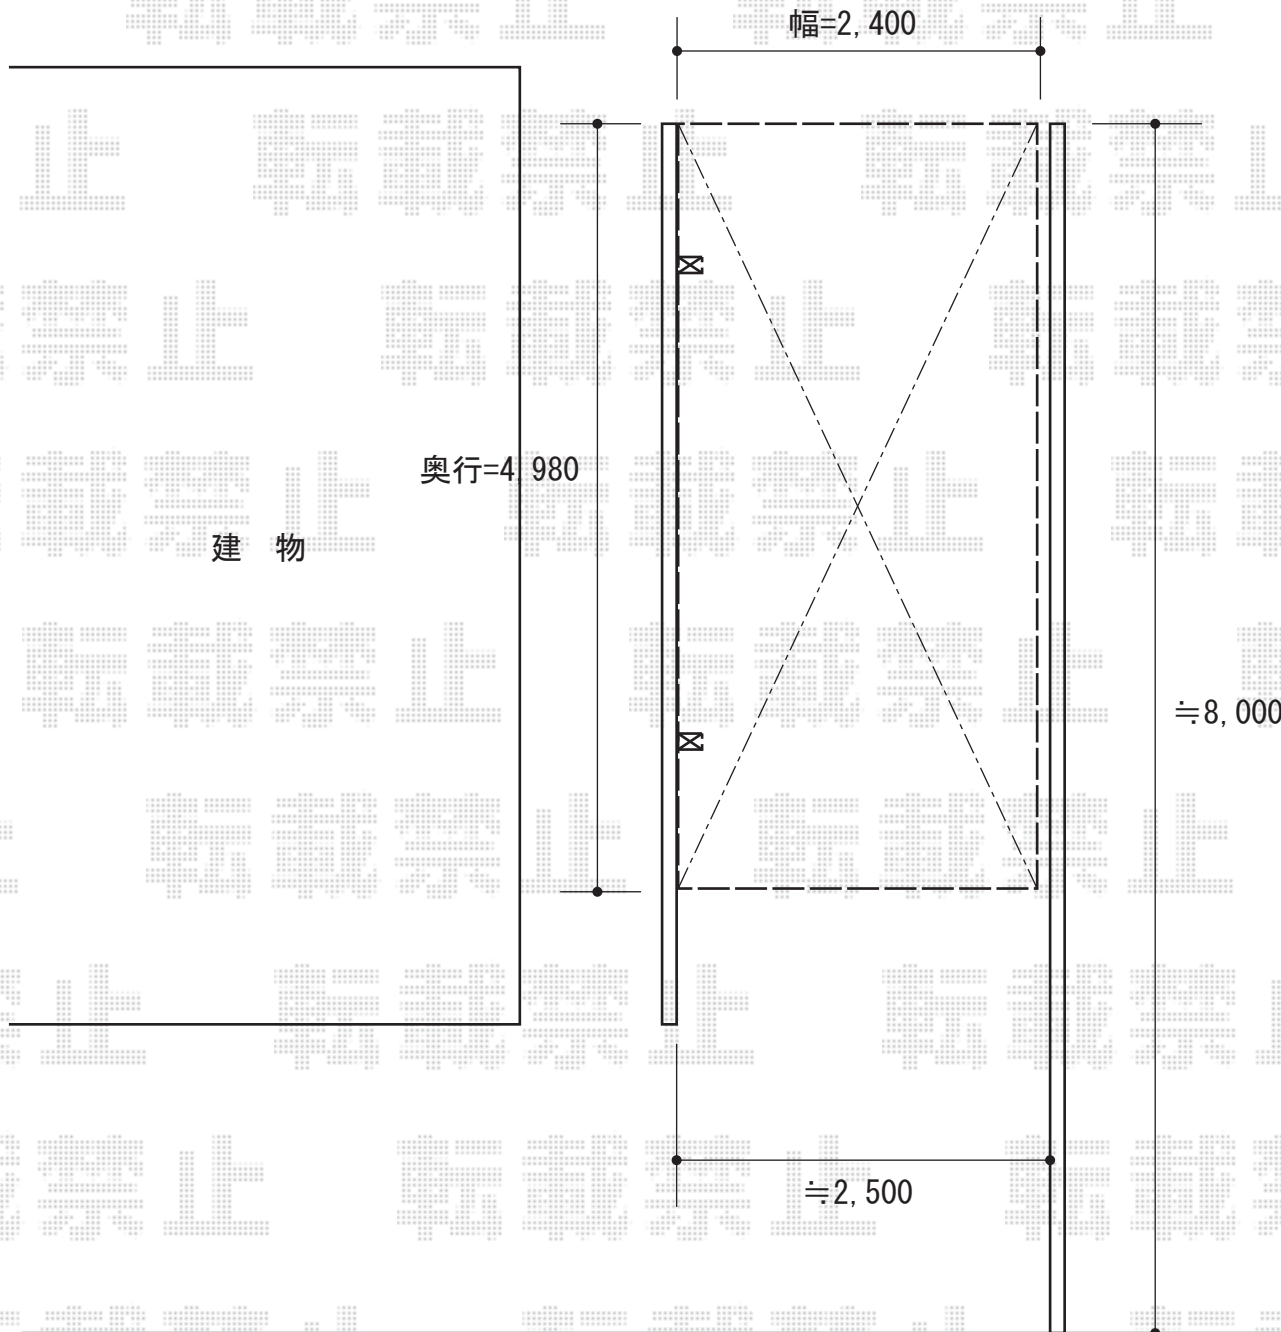

カーポート 施工概略図

LIXIL ネスカR (ラウンドスタイル) 積雪~20cm対応
幅= 2,400mm
奥行= 4,980mm
色: ブラック
屋根材: 熱線吸収ポリカーボネート (ブルーマットS・すりガラス調)
柱仕様: 標準柱仕様 (有効高 約2,200mm)

LIXIL ネスカR 着脱式サポート 標準柱用 2本入×1セット
色: ブラック

2016-2-317733

担当者

酒井