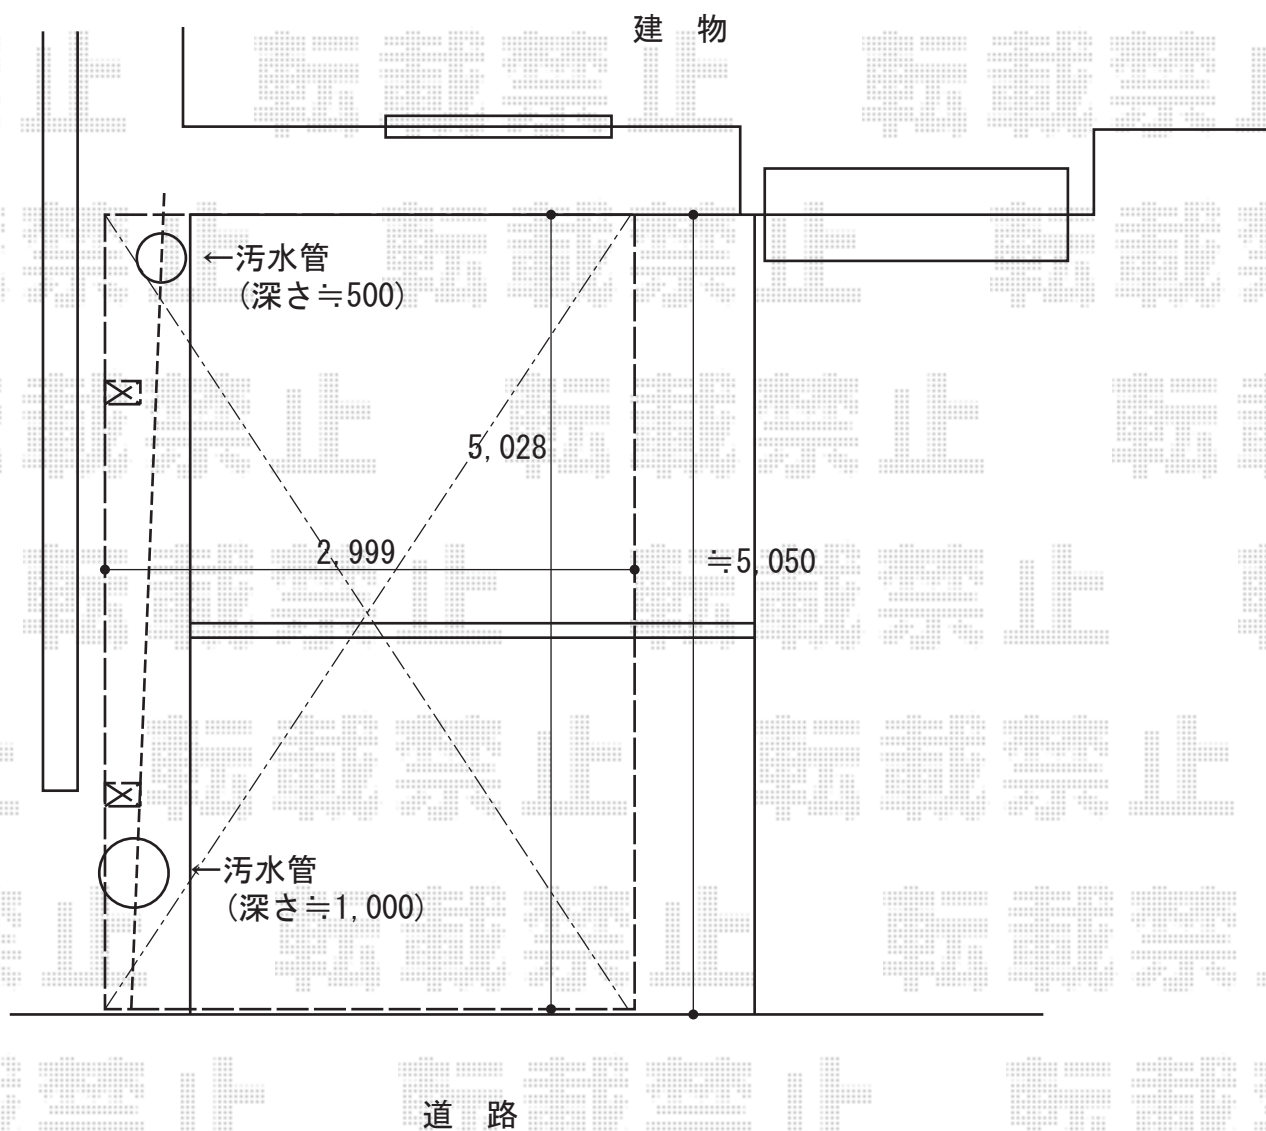

カーポート 施工概略図

Value Select ソリッドポート 積雪~20cm対応
幅= 2,999mm
奥行= 5,028mm
色： ナチュラルシルバー
屋根材： ポリカーボネート（クリアマット・すりガラス調）
柱仕様： ロング柱仕様（有効高 約2,200mm）

2016-2-317760

担当者

伊野