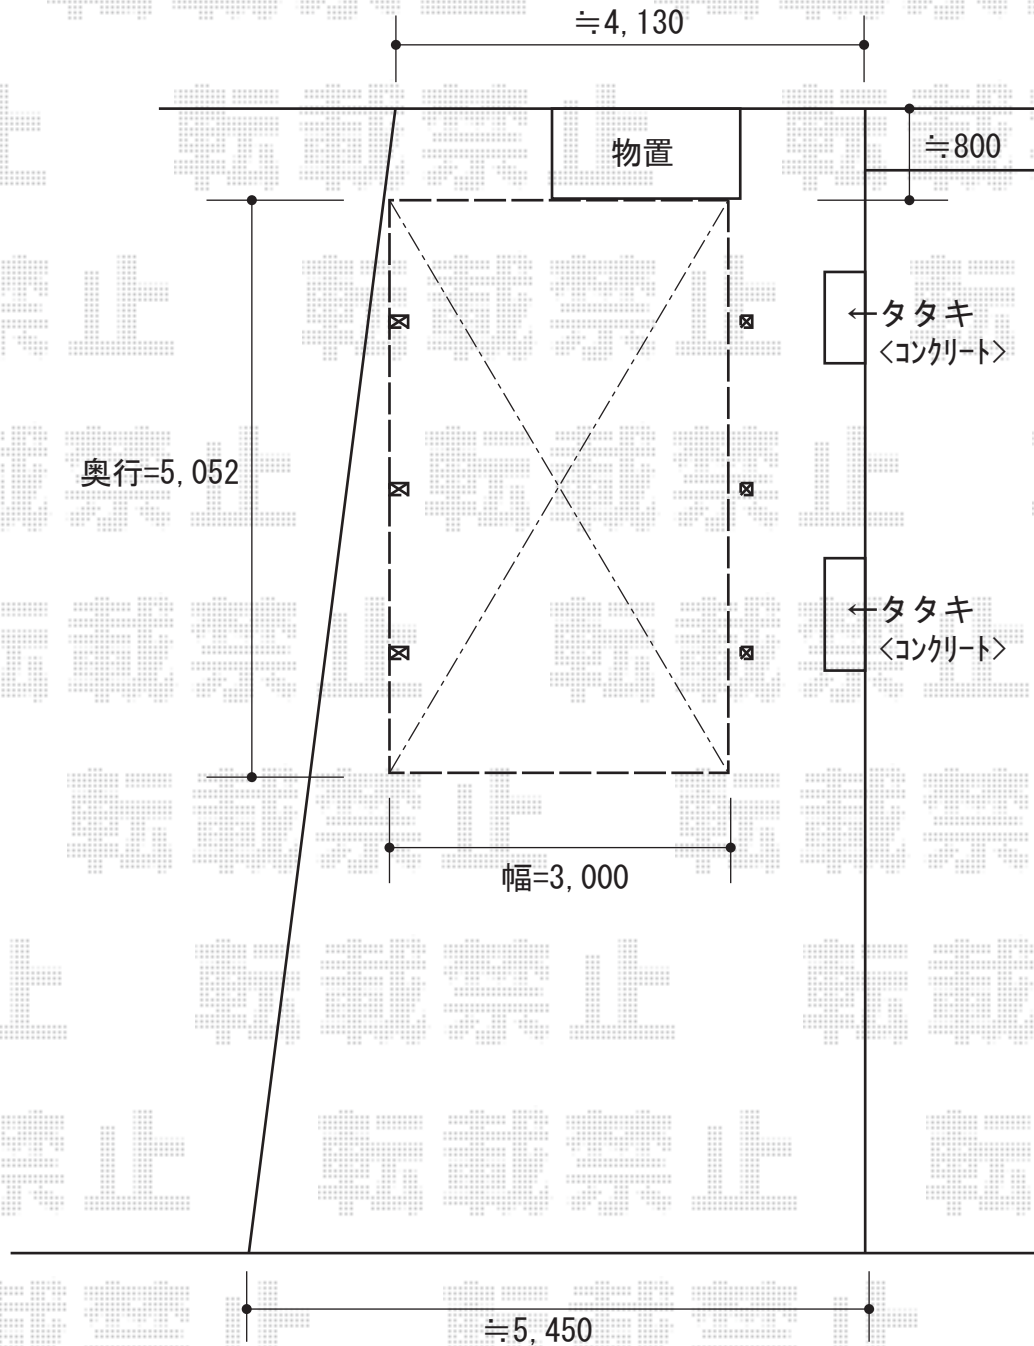

カーポート工事 施工概略図

YKK AP レイナポートグラン50 積雪~50cm対応
幅= 3,000mm
奥行= 5,052mm
色： プラチナステン
屋根材： ポリカーボネート（トーマイマット）
柱仕様： 標準柱仕様（有効高 約2,000mm）

YKK AP レイナポートグラン50 着脱式サポート
標準・ハイルーフ兼用 3本入×1セット
色： プラチナステン

2016-2-317809

担当者

塚田