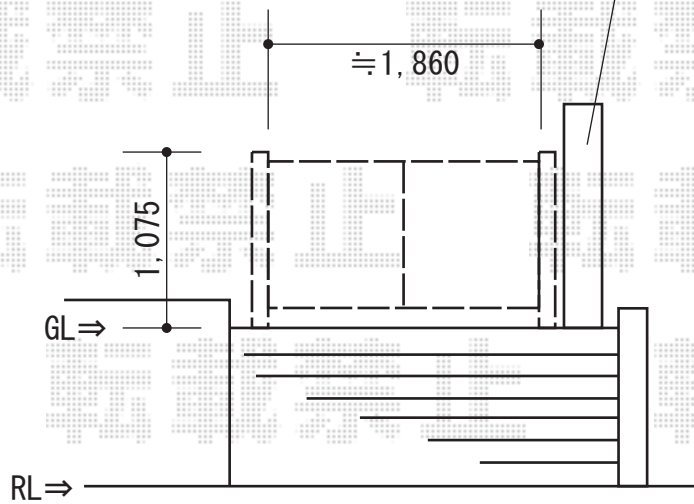

# 門扉 施工概略図

LIXIL(新日軽) セレビュー門扉 RP4型[太たて格子] 両開き 門柱式  
扉幅 : 900・900mm  
扉高 : 1,000mm  
色 : 枠・柱 : シャイングレー/本体格子 : クリエラスク  
錠 : ZAI型錠  
開き : 内開き

2016-2-317861

担当者

新西