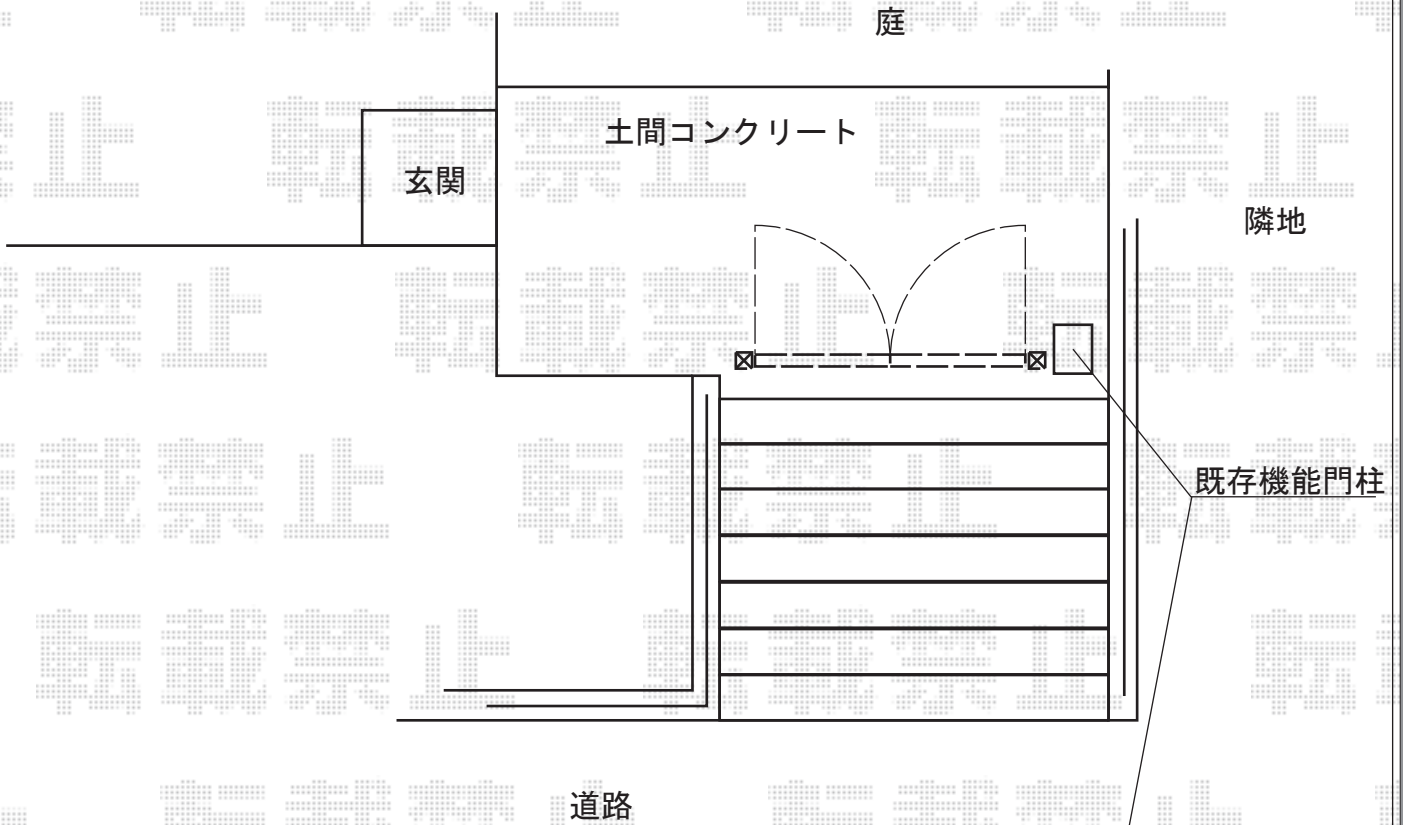

# 門扉 施工概略図

LIXIL(新日軽) セレビュー門扉 RP4型[太たて格子] 両開き 門柱式  
扉幅 : 900・900mm  
扉高 : 1,000mm  
色 : 枠・柱 : シャイングレー/本体格子 : クリエラスク  
錠 : ZAI型錠  
開き : 内開き

2016-2-317861

担当者

新西