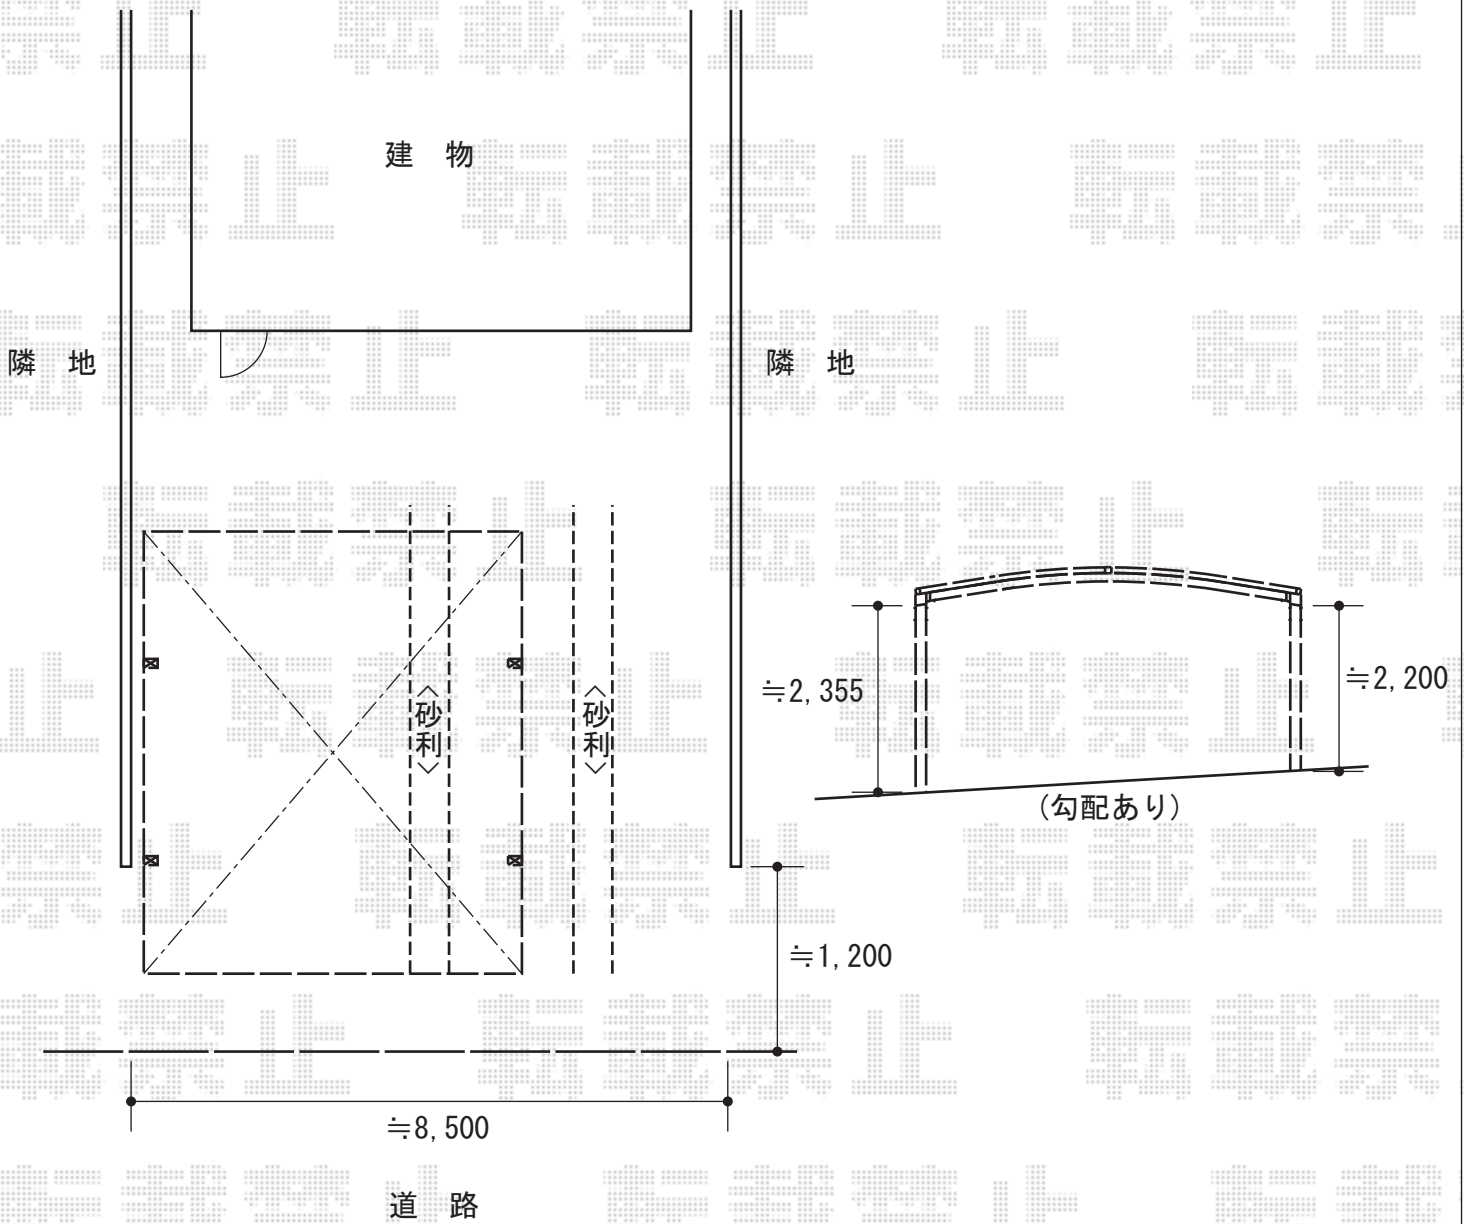

カーポート工事 施工概略図

YKK AP レイナツインポートグラン 積雪～20cm対応
幅= 5,392mm
奥行= 5,400mm
色： ホワイト
屋根材： 熱線遮断ポリカーボネート(クリアマット)
柱仕様： ハイルフ柱仕様(有効高 約2,350mm)

2016-2-317907

担当者

伊野

エクスショップ

現場状況や作図制限により概略図の内容と多少の違いが生じることがございます。
施工時は、現場優先とさせて頂きたく思いますので、お立会い頂き、最終のご指示のほど、何卒、宜しくお願い致します。
全ての著作権はエクスショップに帰属します。当社とのお取引目的以外の使用・複製・転載は如何なる場合も禁止しております。