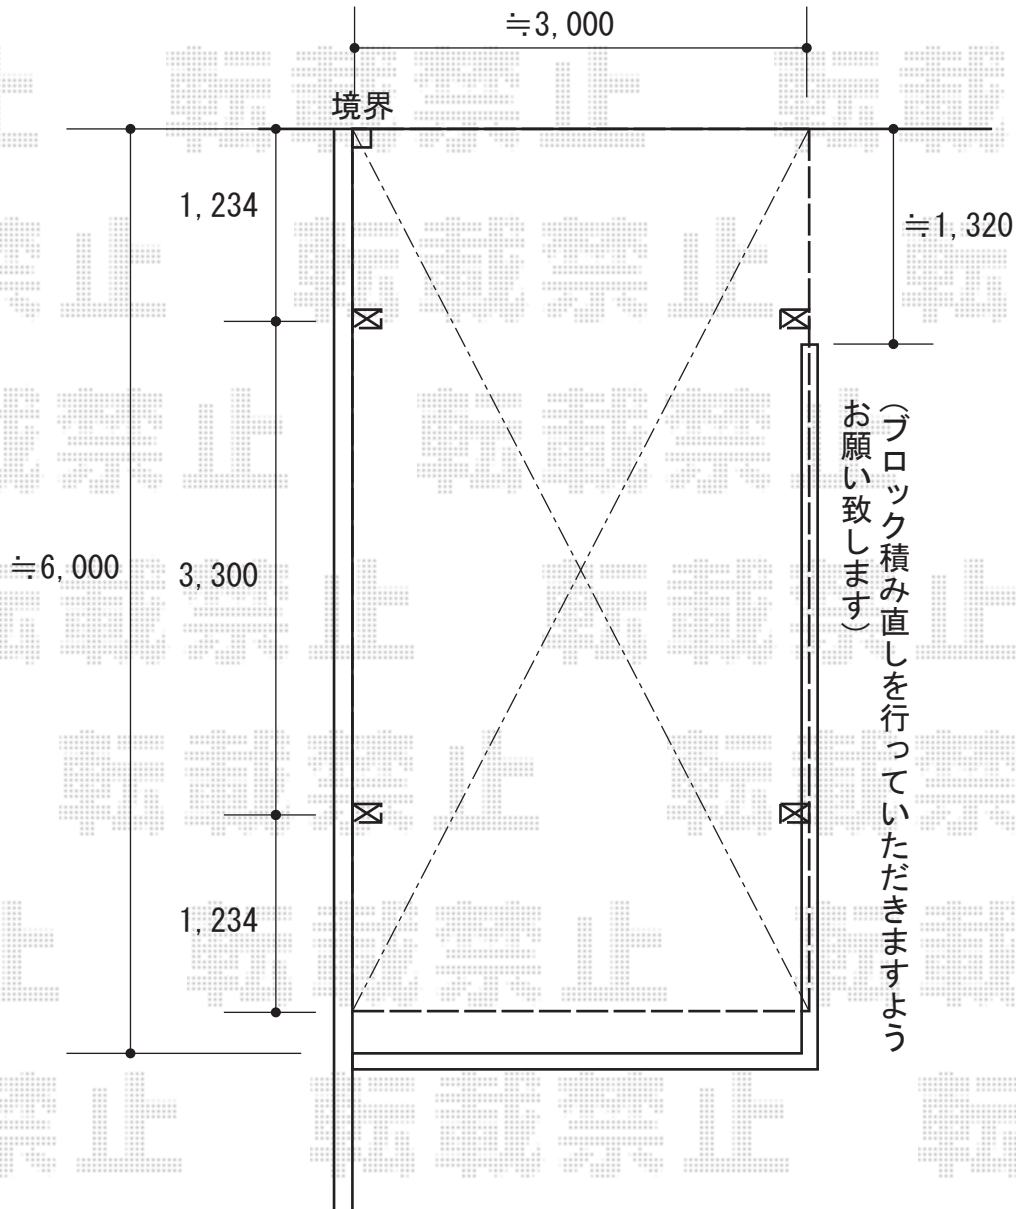

カーポート 施工概略図

YKK AP レイナワンポートグラン 積雪~20cm対応
幅= 3,034mm
奥行= 5,768mm
色: プラチナステン
屋根材: 熱線遮断ポリカーボネート (アースブルーマット調)
柱仕様: 標準柱仕様 (有効高 約2,000mm)

2016-2-317963

担当者

塚田