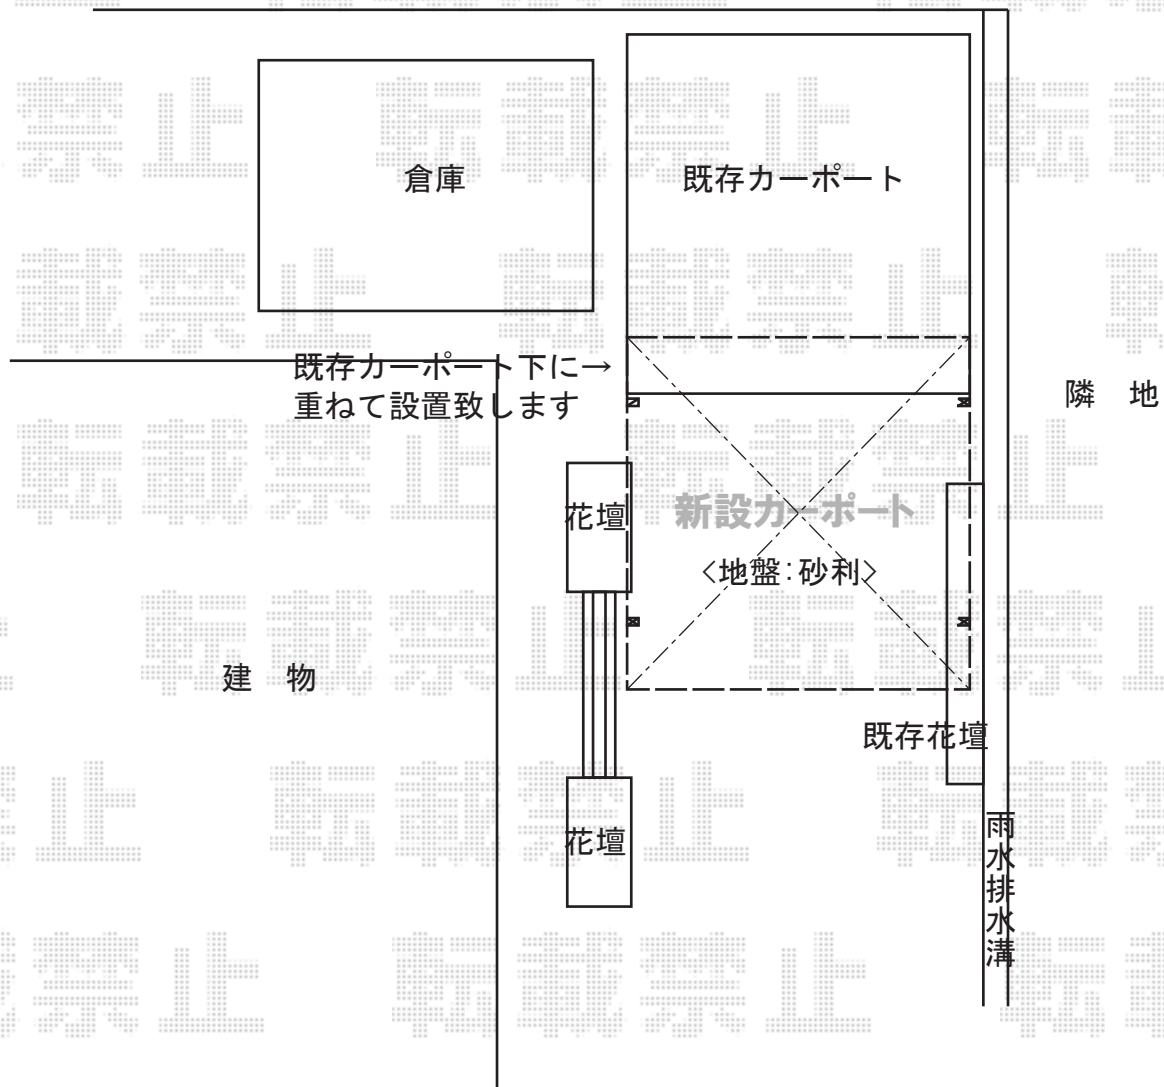

# カーポート工事 施工概略図

YKK AP レイナツインポートグラン 積雪～20cm対応  
幅= 4,801mm  
奥行= 5,052mm  
色： カームブラック  
屋根材： 熱線遮断ポリカーボネート（アースブルーマット調）  
柱仕様： ハイルーフ柱仕様（有効高 約2,350mm）

2016-2-317975

担当者

邑智