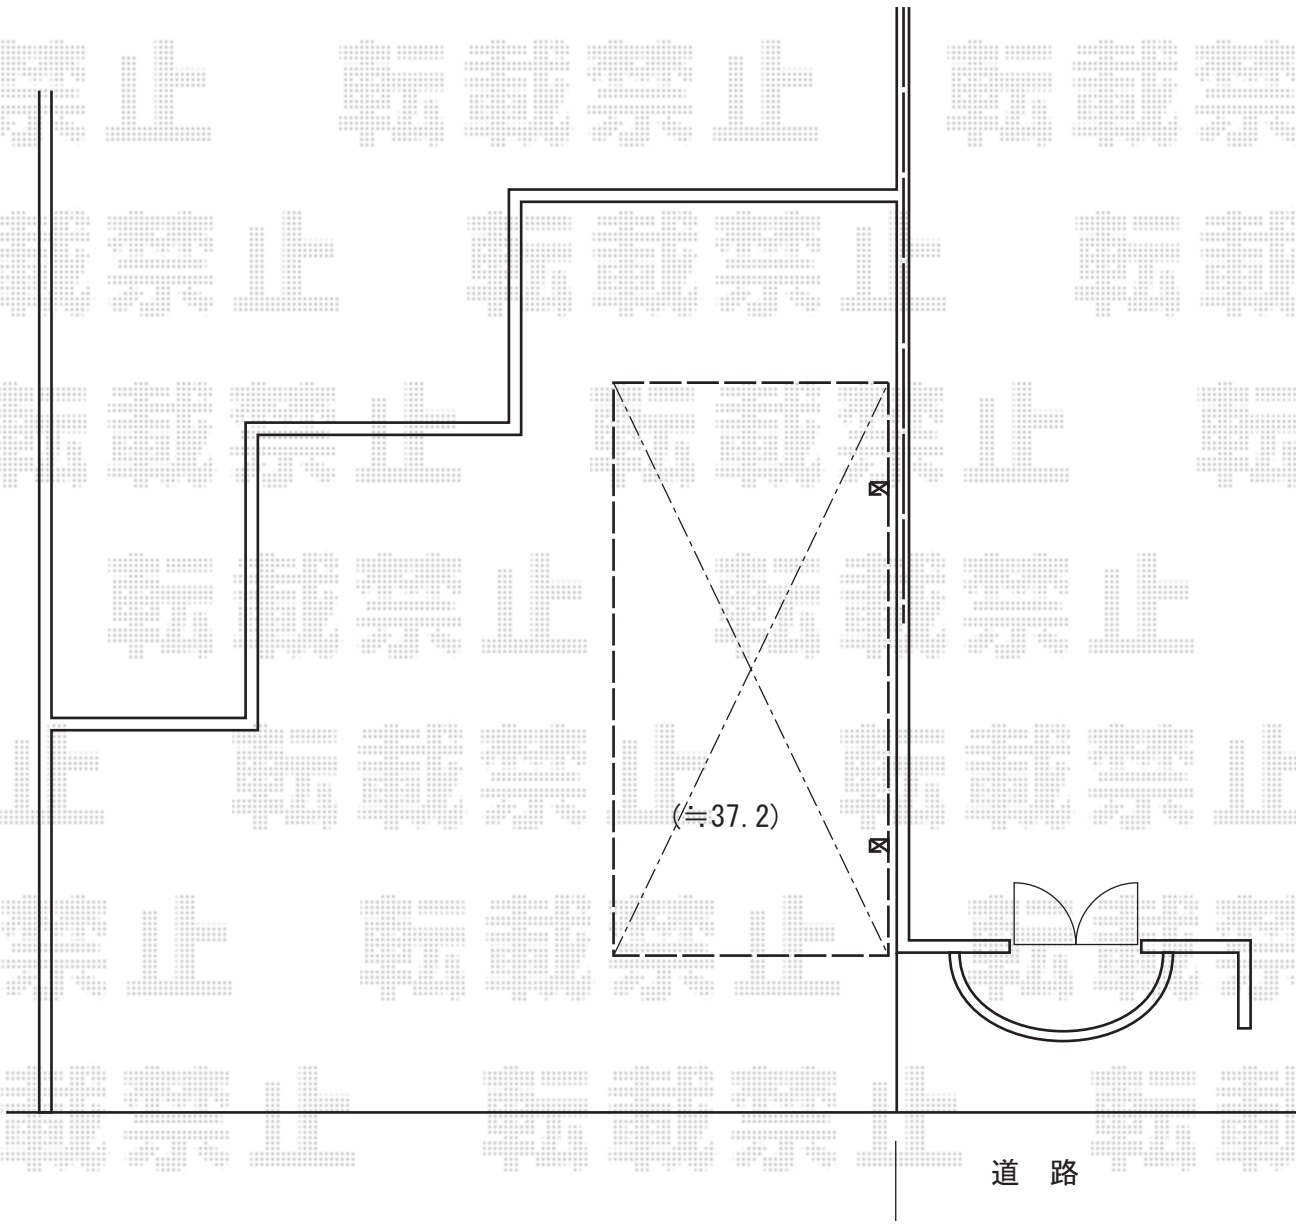

カーポート 施工概略図

YKK AP レイナポートグラン 積雪~20cm対応
幅= 3,000mm
奥行= 5,768mm
色: ブラウン
屋根材: ポリカーボネート (アースブルー)
柱仕様: 標準柱仕様 (有効高 約2,000mm)

2016-2-317977	担当者	邑智
---------------	-----	----