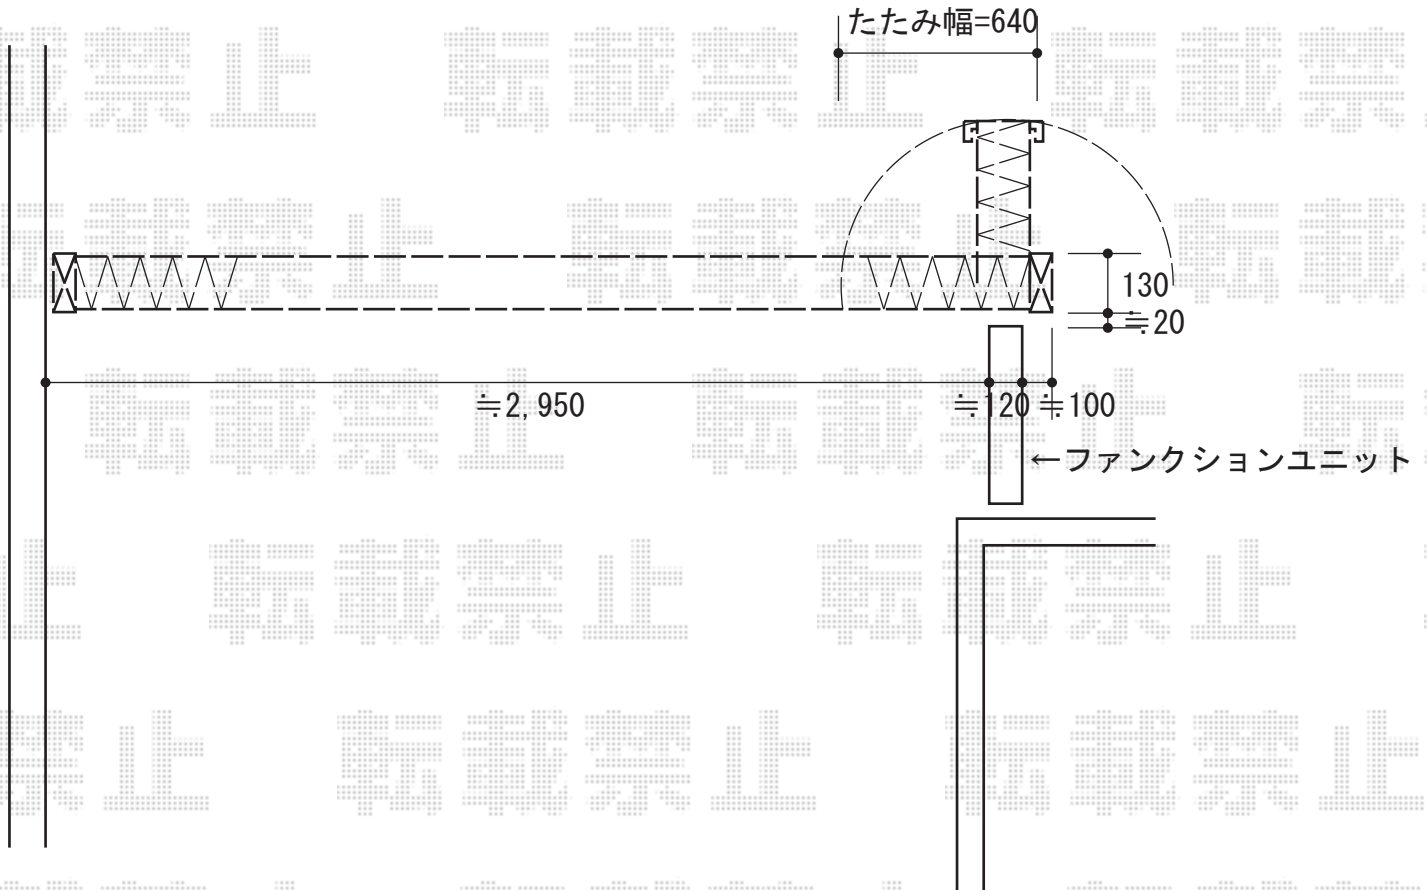

カーゲート 施工概略図

Value Select トリップゲート ペットガード型 ノンレール 片開き 33S  
開口幅= 3,255mm  
全幅= 3,355mm  
たたみ幅= 640mm  
高さ= 1,200mm  
色： ブラック  
キャスター数： 2箇所  
落棒数： 2本

2016-2-317997

担当者

新西