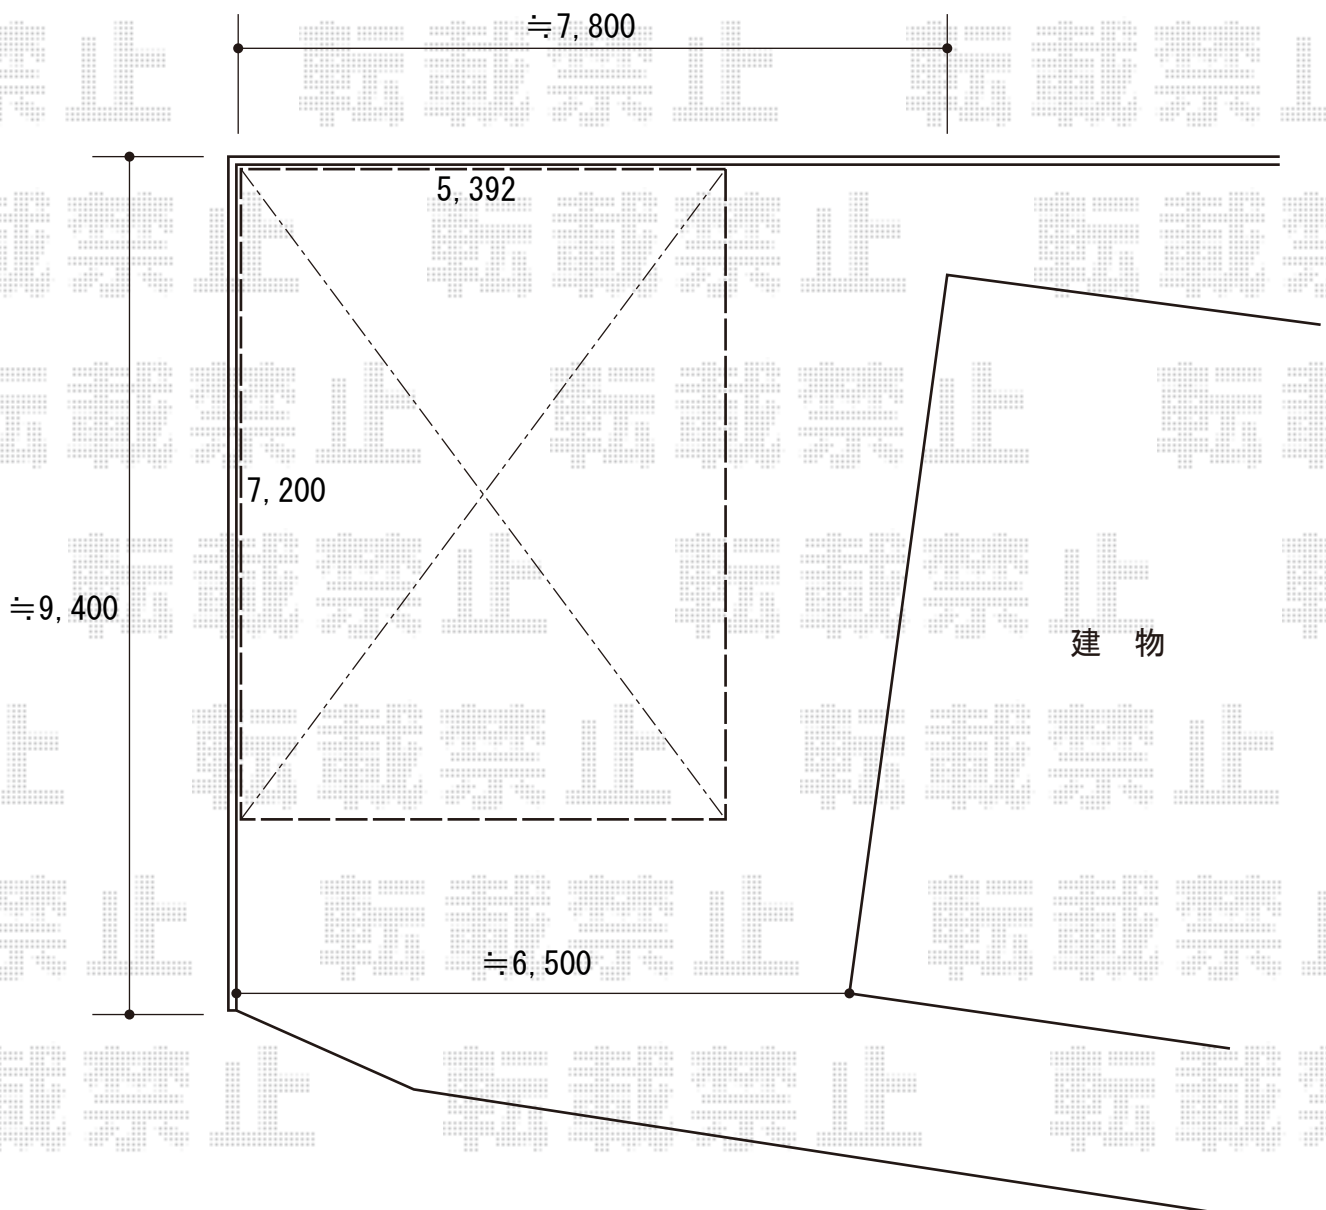

カーポート 施工概略図

YKK AP レイナツインポートグラン 延長 積雪~20cm対応  
幅= 5,392mm  
奥行= 7,200mm  
色: プラチナステン  
屋根材: 熱線遮断ポリカーボネート(クリアマット)  
柱仕様: ハイルフ柱仕様(有効高 約2,350mm)

2016-2-317998

担当者

松本