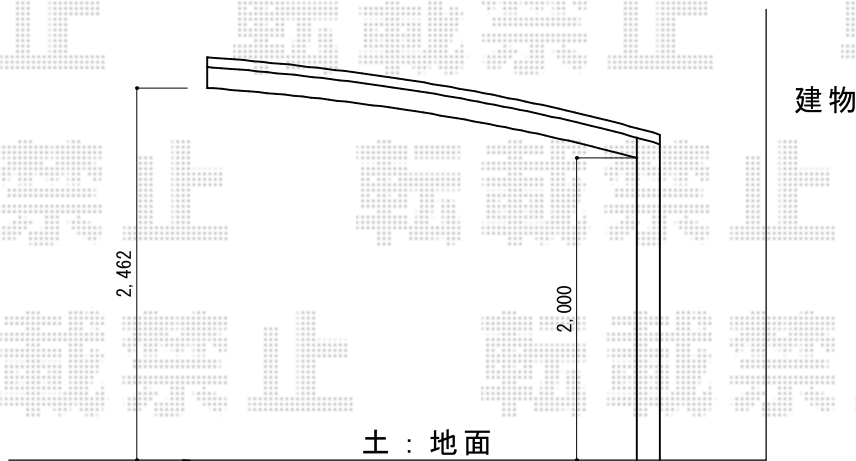

# カーポート 施工概略図

YKK AP レイナポートグラン 積雪~20cm対応  
幅= 3,000mm  
奥行= 5,052mm  
色： プラチナステン  
屋根材： 熱線遮断ポリカーボネート（アースブルーマット調）  
柱仕様： 標準柱仕様（有効高 約2,000mm）

2016-2-318126

担当者

邑智