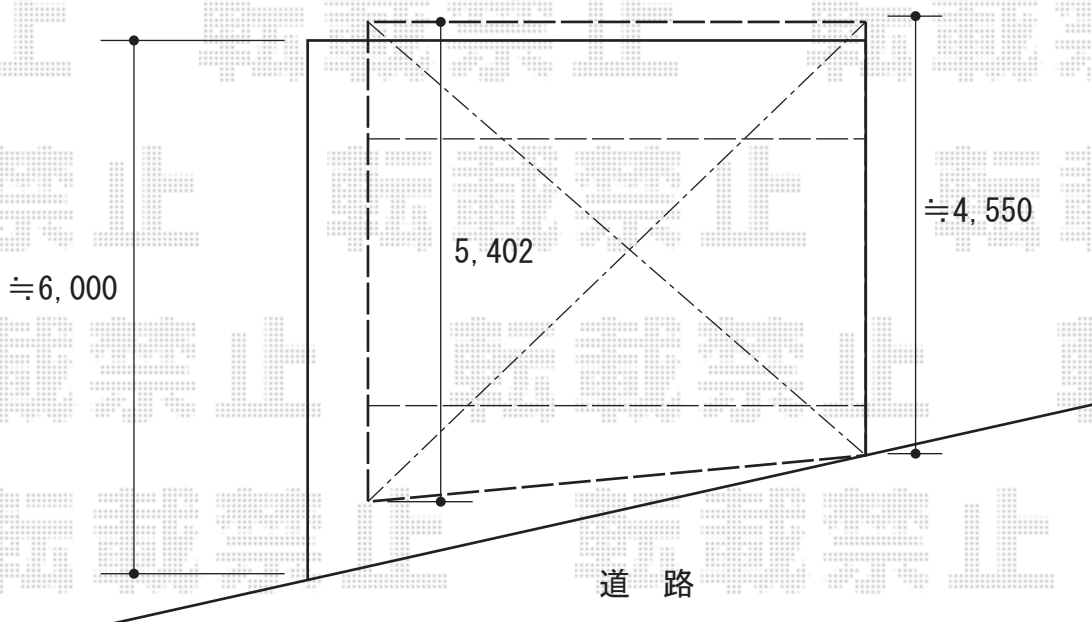

# カーポート工事 施工概略図

LIXIL フーゴF (フラットスタイル) ワイド 積雪~20cm対応  
幅= 5,417mm  
奥行= 5,402mm  
色 : シャイングレー  
屋根材 : 熱線吸収ポリカーボネート (ブルーマットS・すりガラス調)  
柱仕様 : 標準柱仕様 (有効高 約2,200mm)  
追加部材 : 異形対応前枠部材一式

LIXIL フーゴF ワイド 屋根材ホルダー  
奥行サイズ : 54型用  
色 : シャイングレー  
数量 : 1セット