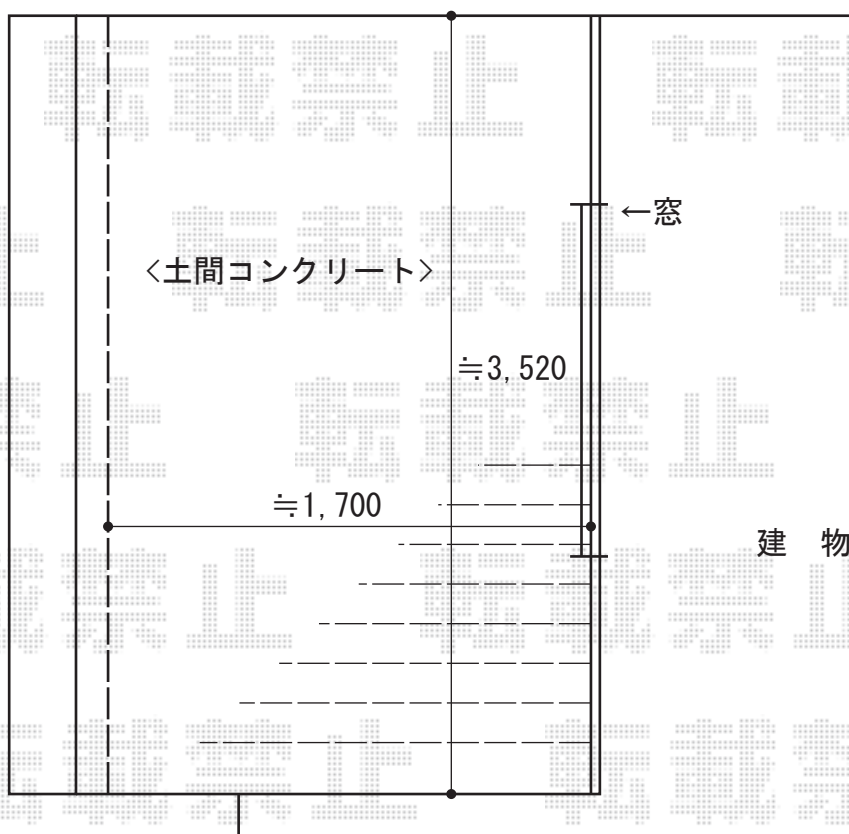

# ウッドデッキ工事 施工概略図

YKK AP リウッドデッキ 200

間口= 約3,624mm

出幅= 6尺(1,820mm)

色： ホワイトブラウン

床板： 縦貼り

幕板： 標準幕板

束柱： Tタイプ(400~550mm) (色： カームブラック)

YKK AP リウッドデッキ200 段床セット 1段 正面タイプ

色： ホワイトブラウン (束柱色： カームブラック)

追加部材： アルミ製束柱Tタイプ (2本) × 2セット

※段床は含まれておりません

2016-2-318322

担当者

木附

エクスショップ