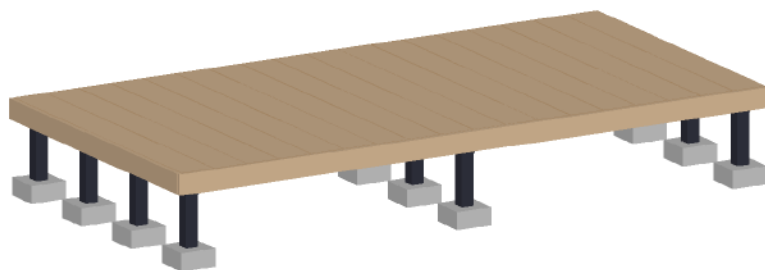

# ウッドデッキ工事 施工概略図

YKK AP リウッドデッキ 200

間口= 約3,624mm

出幅= 6尺(1,820mm)

色： ホワイトブラウン

床板： 縦貼り

幕板： 標準幕板

束柱： Tタイプ(400~550mm) (色： カームブラック)

YKK AP リウッドデッキ200 段床セット 1段 正面タイプ

色： ホワイトブラウン (束柱色： カームブラック)

追加部材： アルミ製束柱Tタイプ (2本) × 2セット

※段床は含まれておりません

2016-2-318322

担当者

木附

エクスショップ