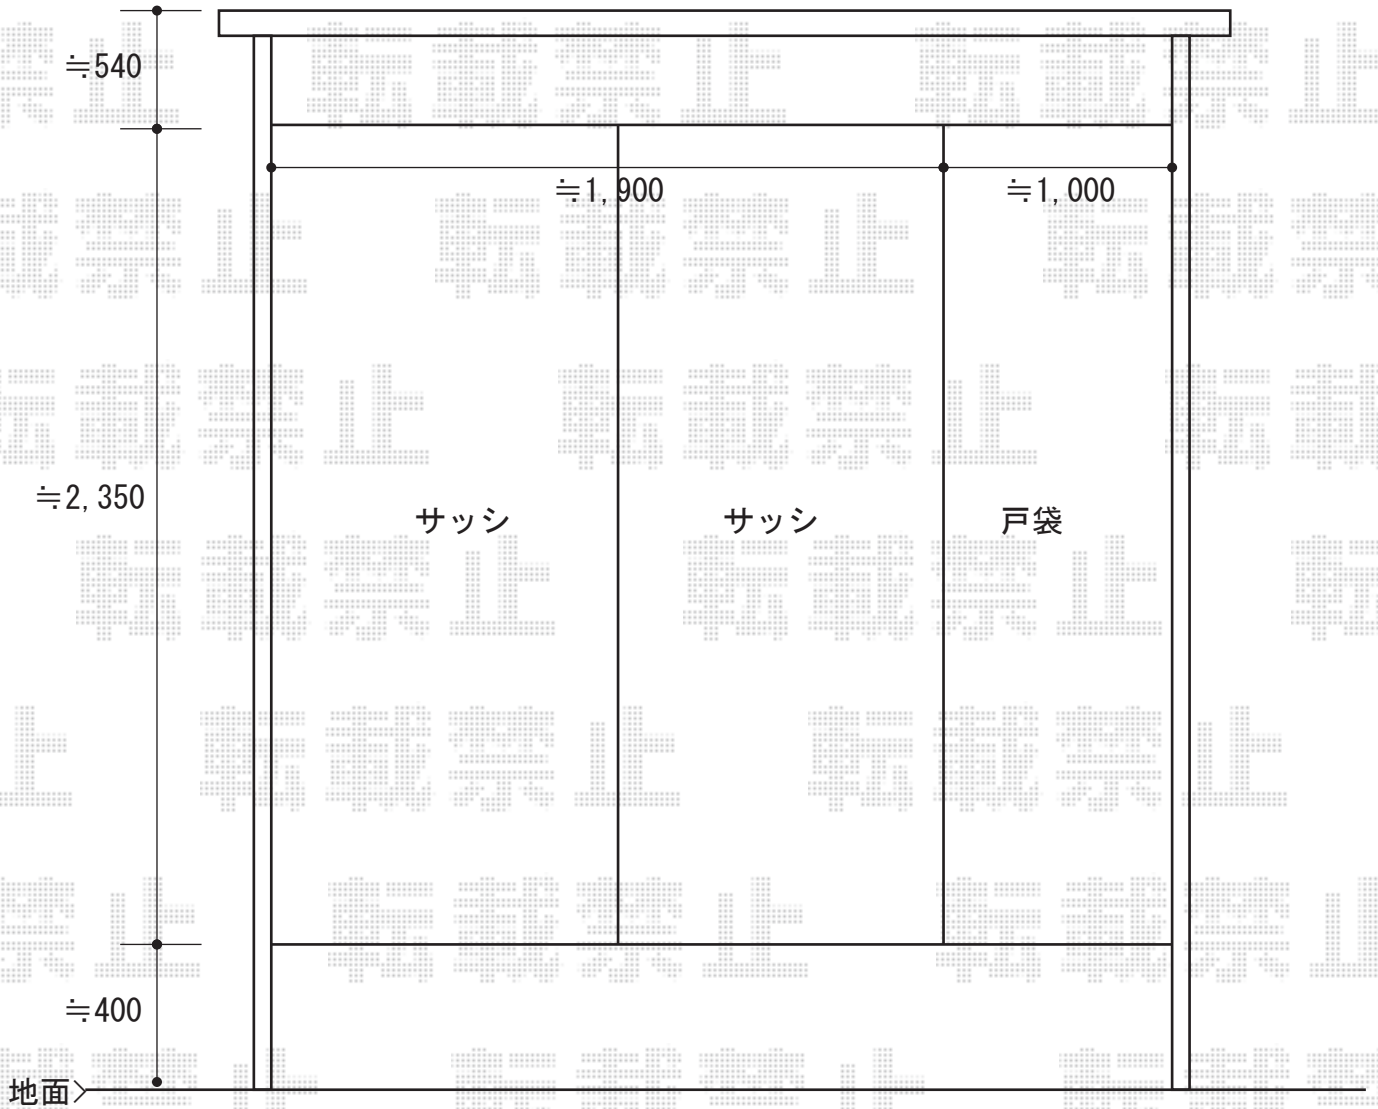

テラス屋根工事 施工概略図

LIXIL フーゴF テラスタイプ 単体 積雪~20cm対応
間口= 2910mm
出幅= 1796mm
色： ナチュラルシルバー
屋根材： 熱線吸収ポリカーボネート（クリアマットS・すりガラス調）
柱仕様： ロング柱28仕様（有効高 約2,800mm）

LIXIL フーゴF テラスタイプ 竿掛けセットS（2本入り）
色： ナチュラルシルバー

ベランダ

2016-2-318346