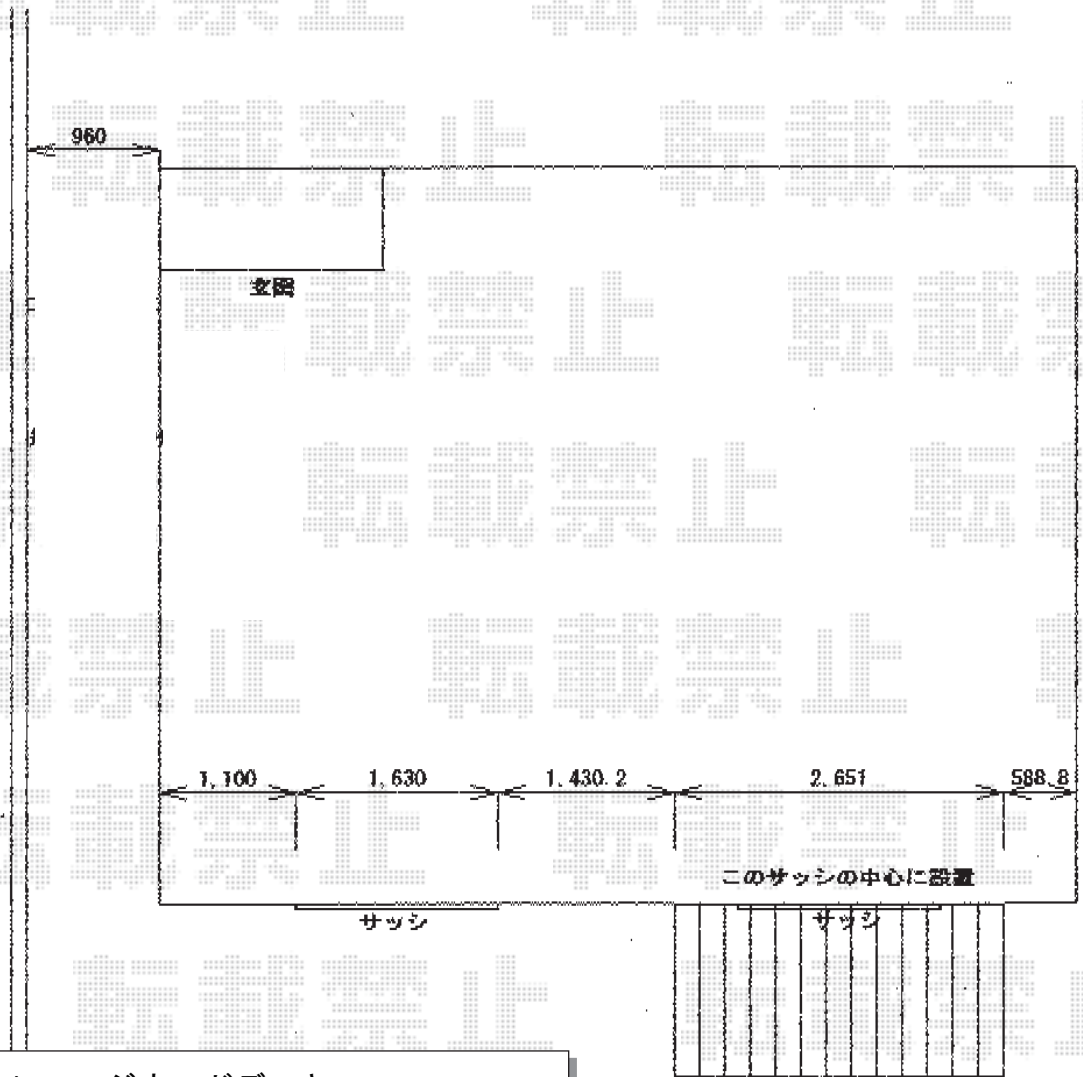

エクステリア工事 施工概略図

Value Select マージウッドデッキ
間口= 1.5間(2,651mm)
出幅= 5尺(1,520mm)
色: レッドウッド
床板: 縦貼り
束柱: Sタイプ(550mm) *色: カームブラック

マージウッドデッキ
規格幅 2651
規格奥行 1520

2016-2-318367	担当者	木附
---------------	-----	----