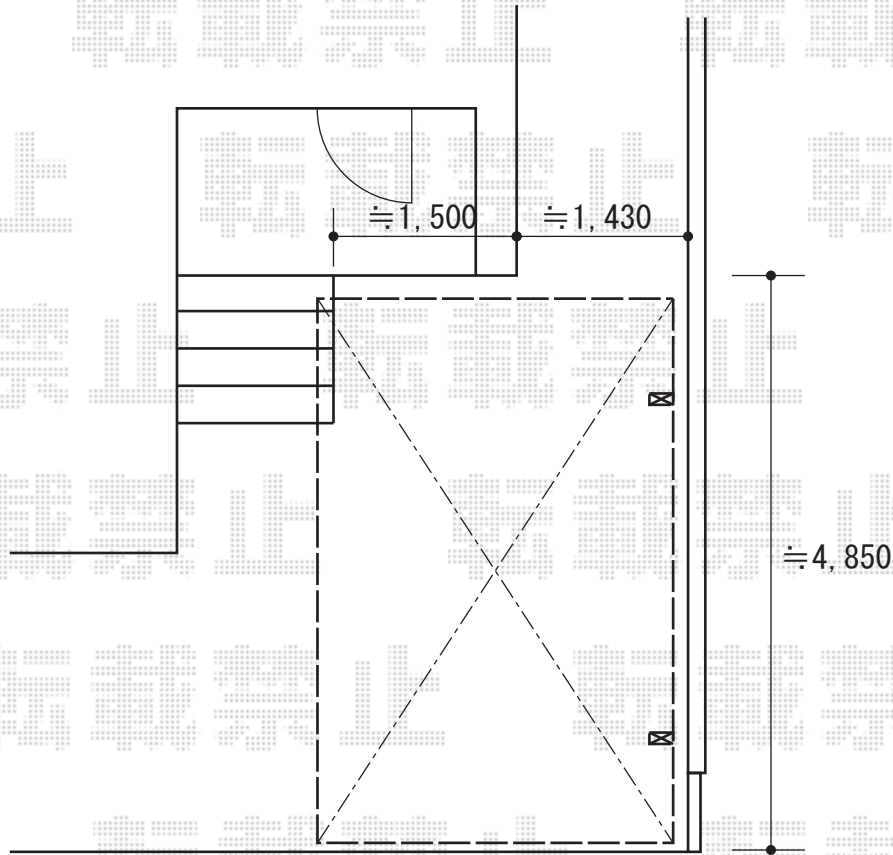

カーポート工事 施工概略図

LIXIL ネスカR (ラウンドスタイル) 積雪~20cm対応

幅= 2,999mm

奥行= 4,980mm

色: シャイングレー

屋根材: 熱線吸収ポリカーボネート (クリアマットS・すりガラス調)

柱仕様: ロング柱25仕様 (有効高 約2,500mm)

2016-2-318442