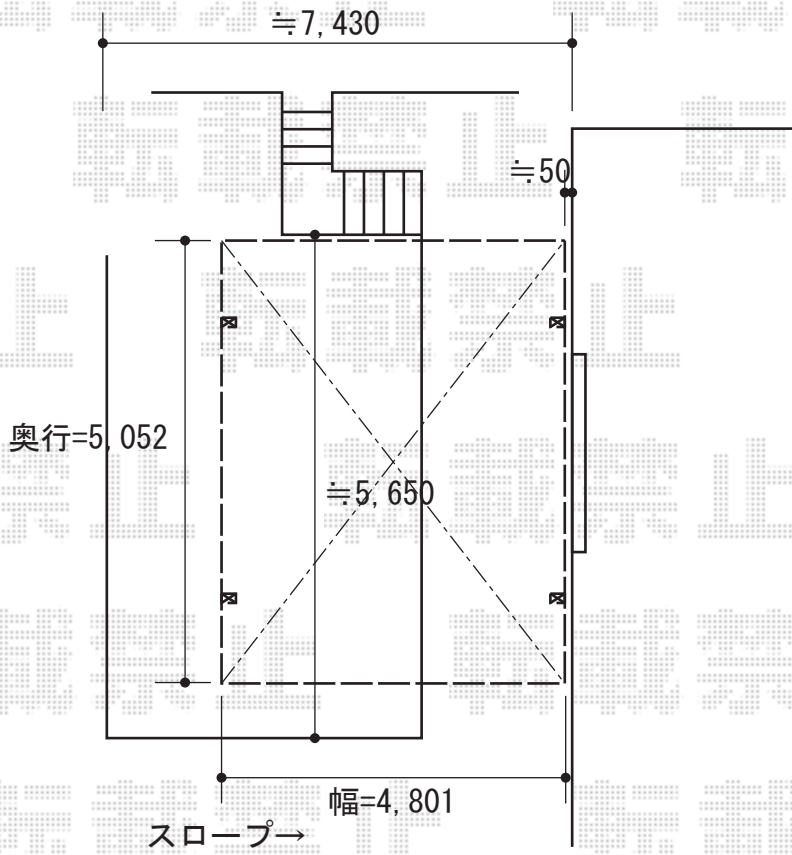

# カーポート 施工概略図

YKK AP レイナツインポートグラン 積雪～20cm対応  
幅= 4,801mm  
奥行= 5,052mm  
色： プラチナステン  
屋根材： 熱線遮断ポリカーボネート（アースブルーマット調）  
柱仕様： ハイルーフ柱仕様（有効高 約2,350mm）

2016-2-318514

担当者

伊野