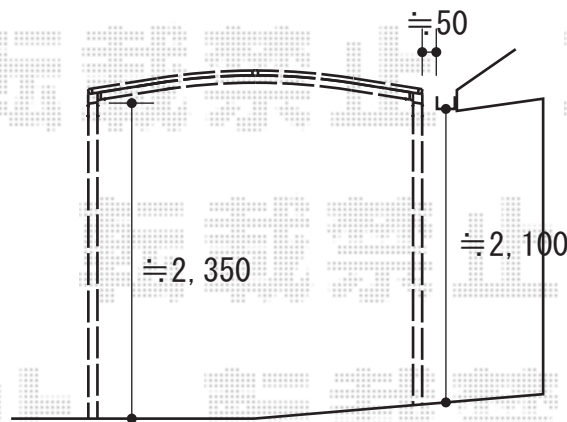

# カーポート 施工概略図

YKK AP レイナツインポートグラン 積雪～20cm対応  
幅= 4,801mm  
奥行= 5,052mm  
色： プラチナステン  
屋根材： 熱線遮断ポリカーボネート（アースブルーマット調）  
柱仕様： ハイルーフ柱仕様（有効高 約2,350mm）

2016-2-318514

担当者

伊野