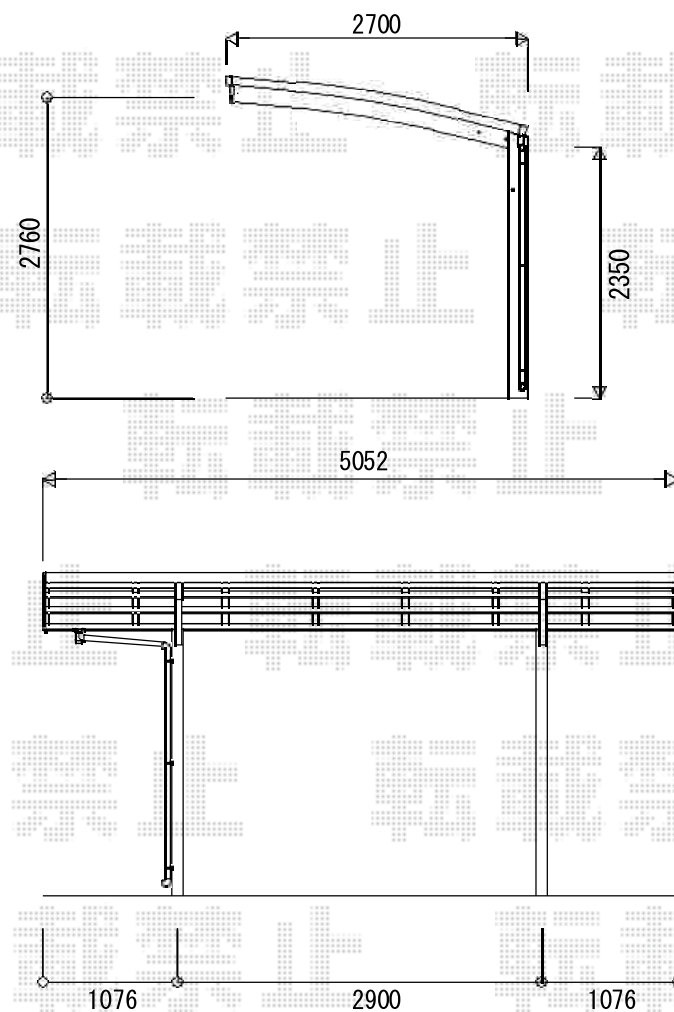

カーポート 施工概略図

隣地塀下部から170mmセットバック

Value Select プレシオスポート 積雪~20cm対応
 幅= 2,700mm
 奥行= 5,052mm
 色: チャコールブラック
 屋根材: ポリカーボネート (ガラスマット)
 柱仕様: ハイルーフ柱仕様 (有効高 約2,250mm)