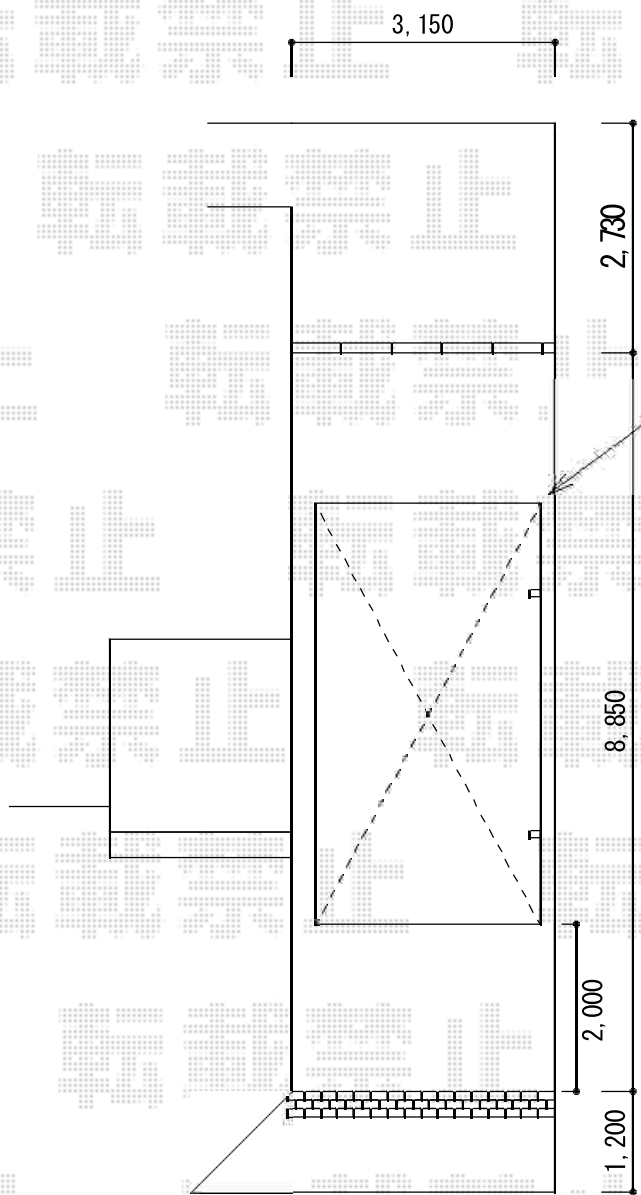

カーポート 施工概略図

隣地塀下部から170mmセットバック

Value Select プレシオスポート 積雪~20cm対応
 幅= 2,700mm
 奥行= 5,052mm
 色: チャコールブラック
 屋根材: ポリカーボネート (ガラスマット)
 柱仕様: ハイルーフ柱仕様 (有効高 約2,250mm)