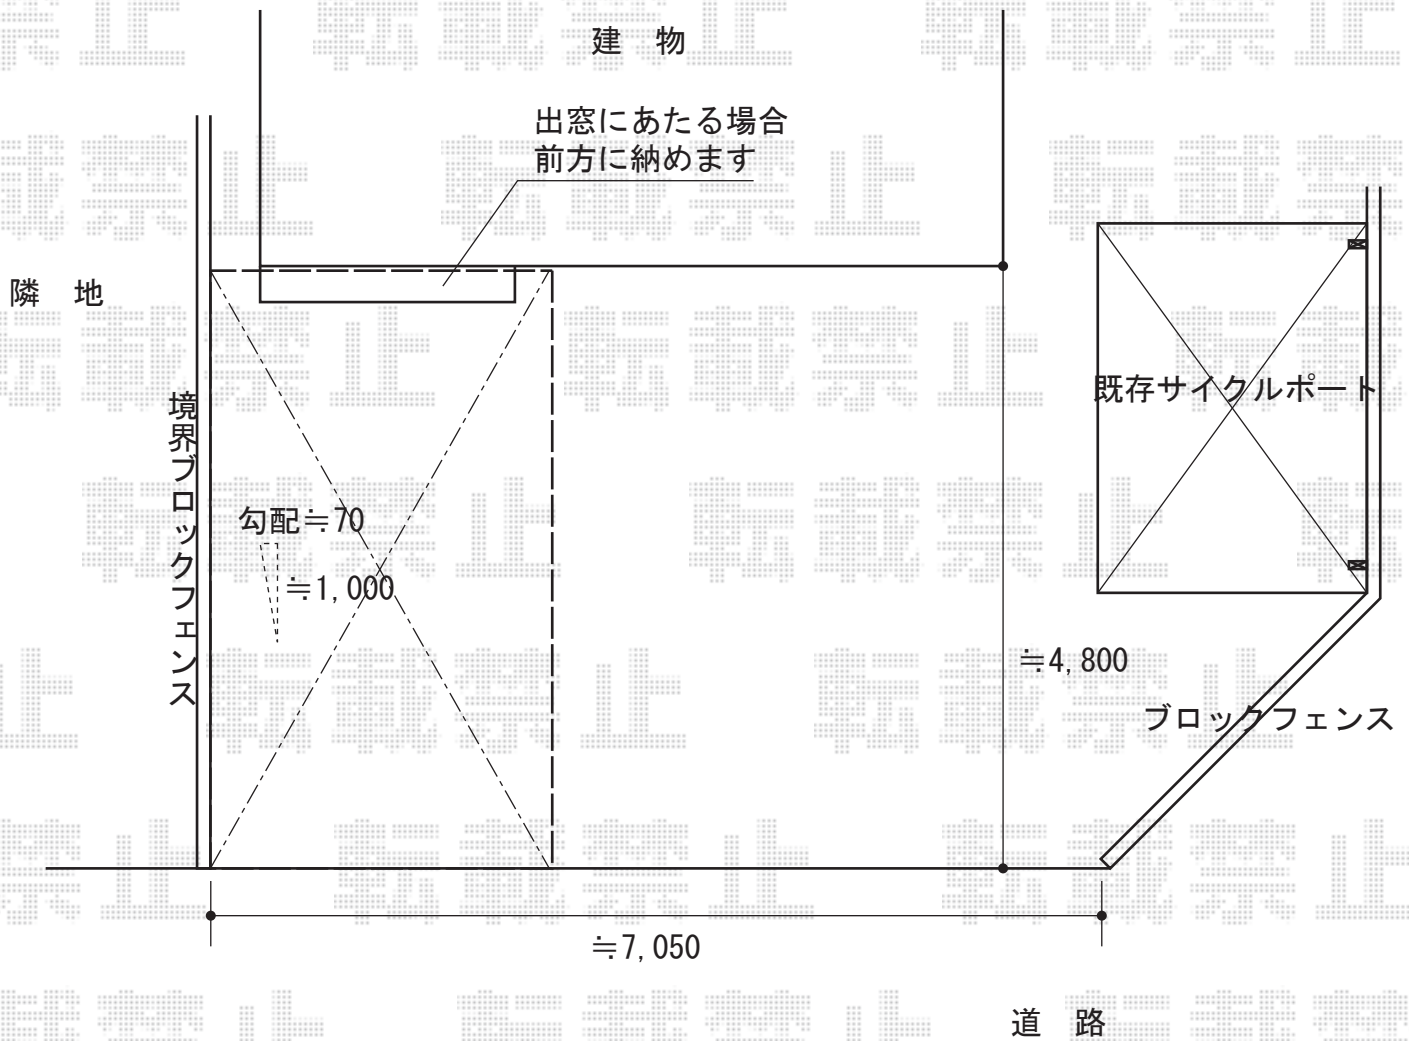

# カーポート 施工概略図

YKK AP レイナポートグラン50 積雪～50cm対応  
幅= 3,000mm  
奥行= 5,052mm  
色： プラチナステン  
屋根材： 熱線遮断ポリカーボネート（アースブルーマット調）  
柱仕様： 標準柱仕様（有効高 約2,000mm）

※納まりはイメージです

2016-2-318591

担当者

塚田