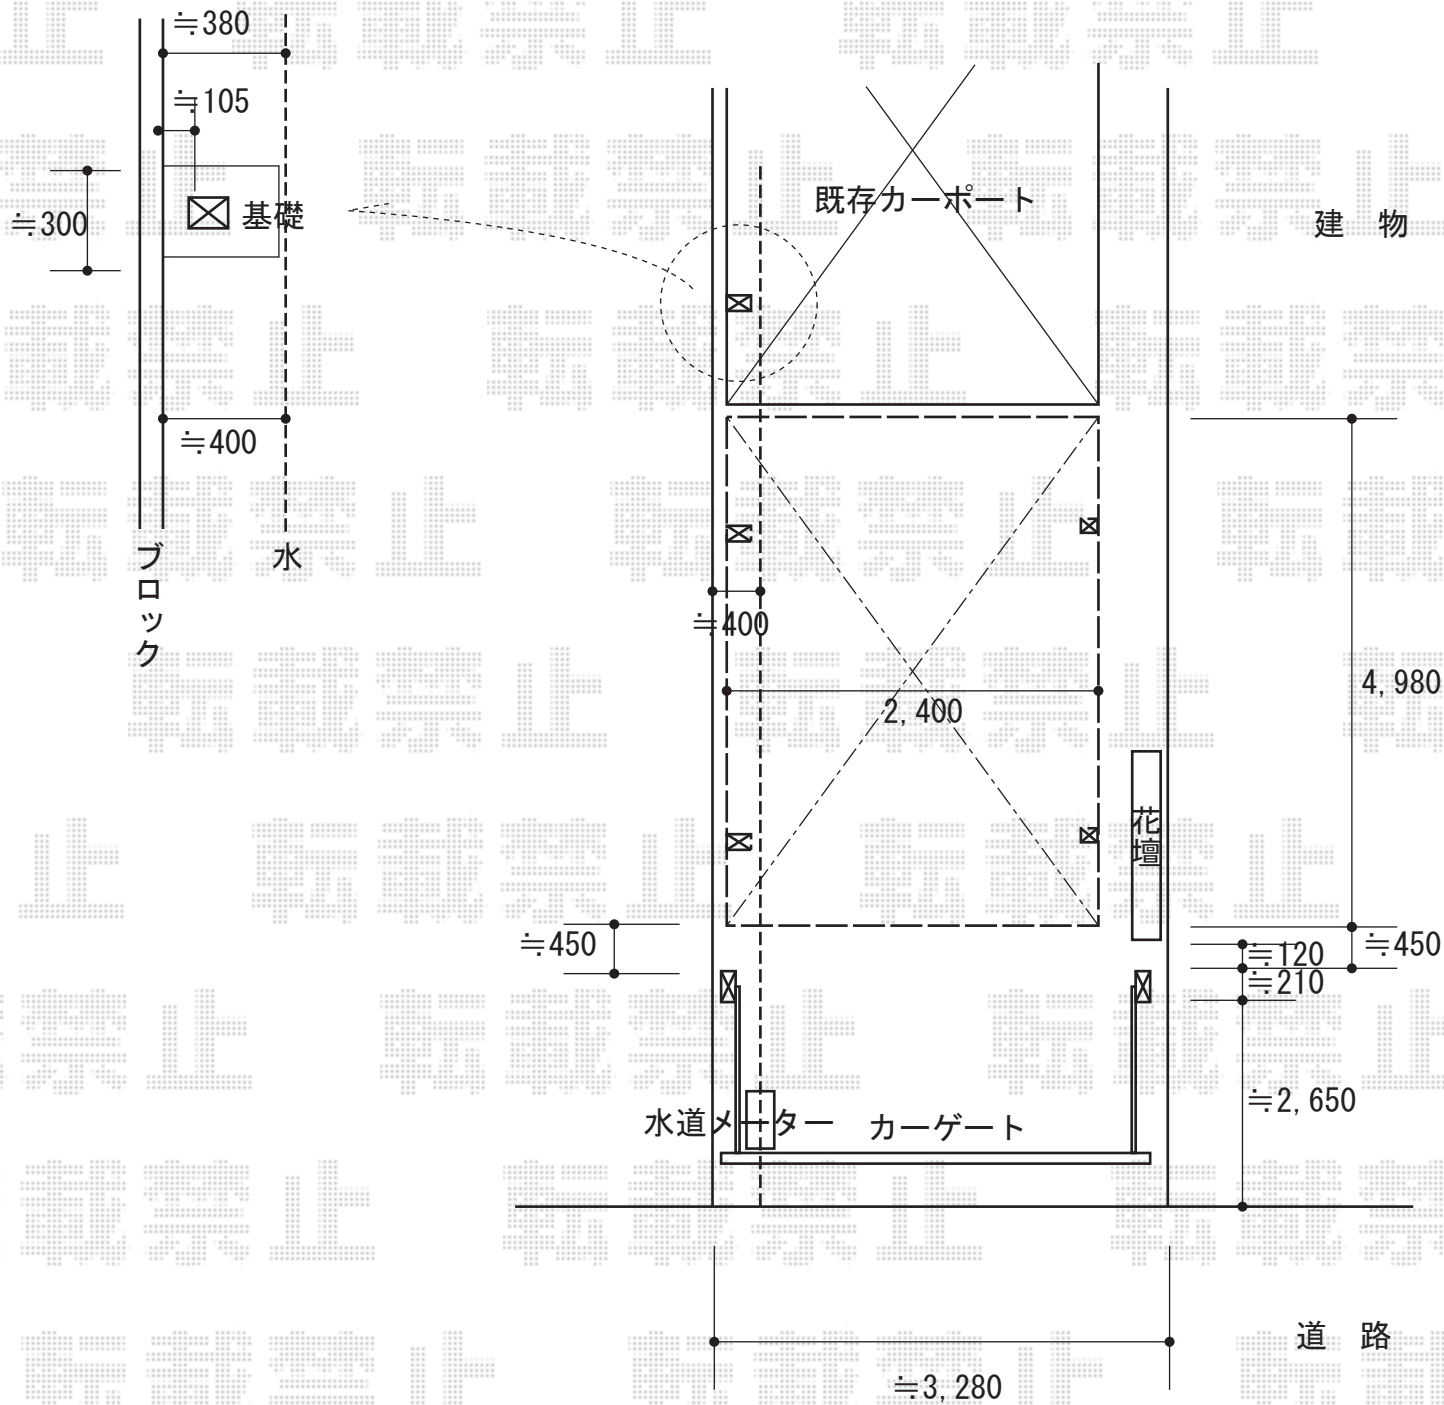

カーポート工事 施工概略図

LIXIL ネスカR (ラウンドスタイル) 積雪~20cm対応  
 幅= 2,400mm  
 奥行= 4,980mm  
 色: シャイングレー  
 屋根材: ポリカーボネート (クリアブルー)  
 柱仕様: ロング柱25仕様 (有効高 約2,500mm)

LIXIL ネスカR 着脱式サポート  
 ロング柱 (H25) 用 2本入り×1セット  
 色: シャイングレー