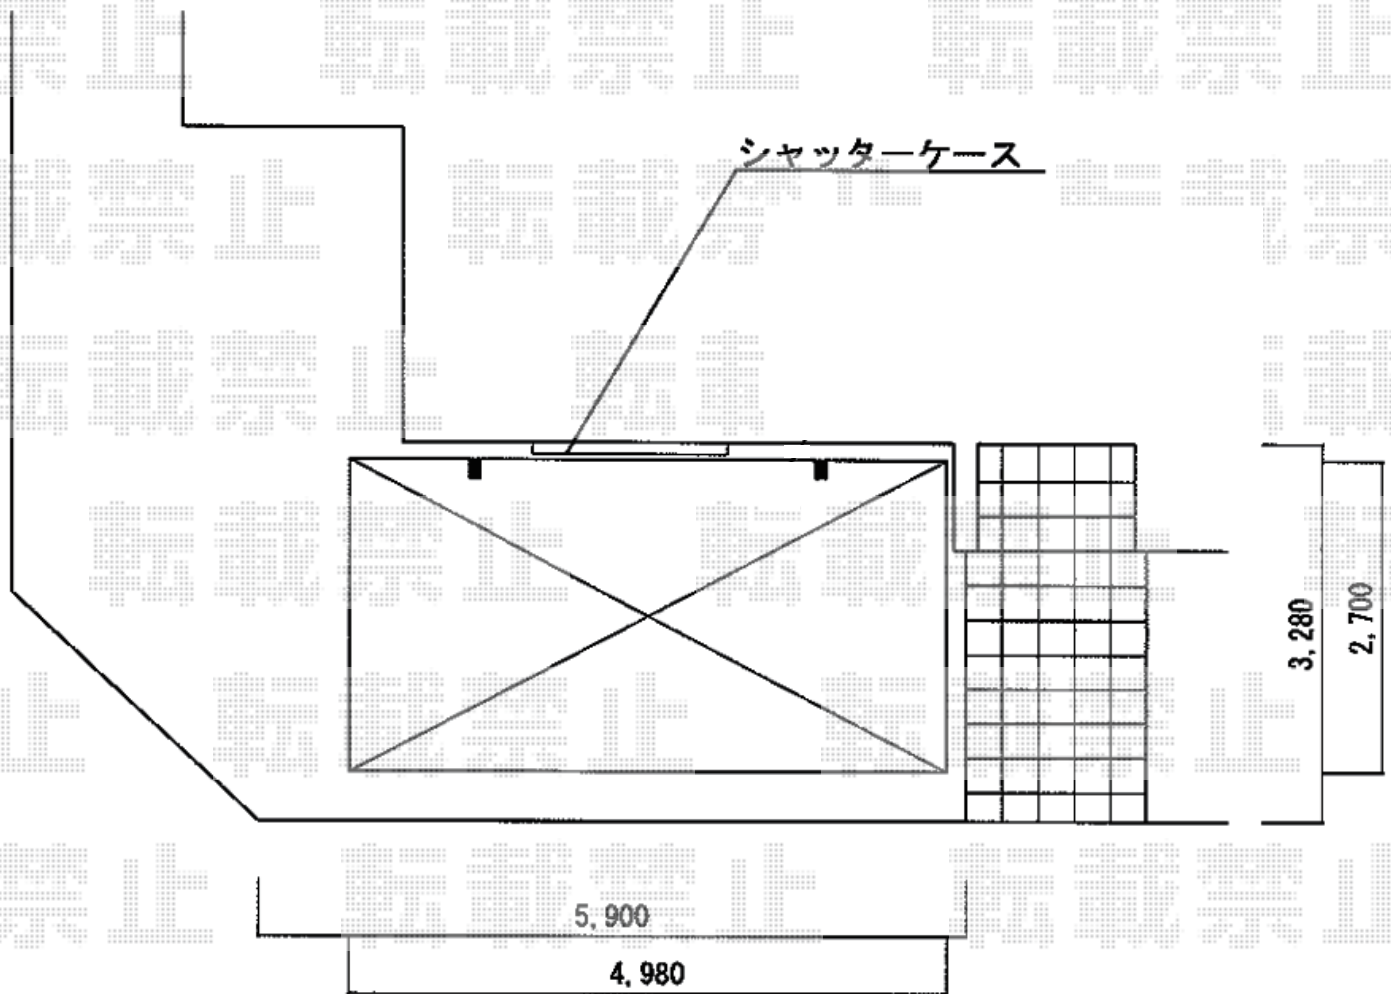

カーポート工事 施工概略図

YKK AP レイナポートグラン 積雪~20cm対応
幅= 2,700mm
奥行= 5,052mm
色： プラチナステン
屋根材： ポリカーボネート（トーマイマット）
柱仕様： ハイロング柱仕様（有効高 約2,800mm）

YKK AP レイナポートグラン 着脱式サポート ハイロング用 2本入り×1セット
色： プラチナステン

2016-2-318714

担当者

松本