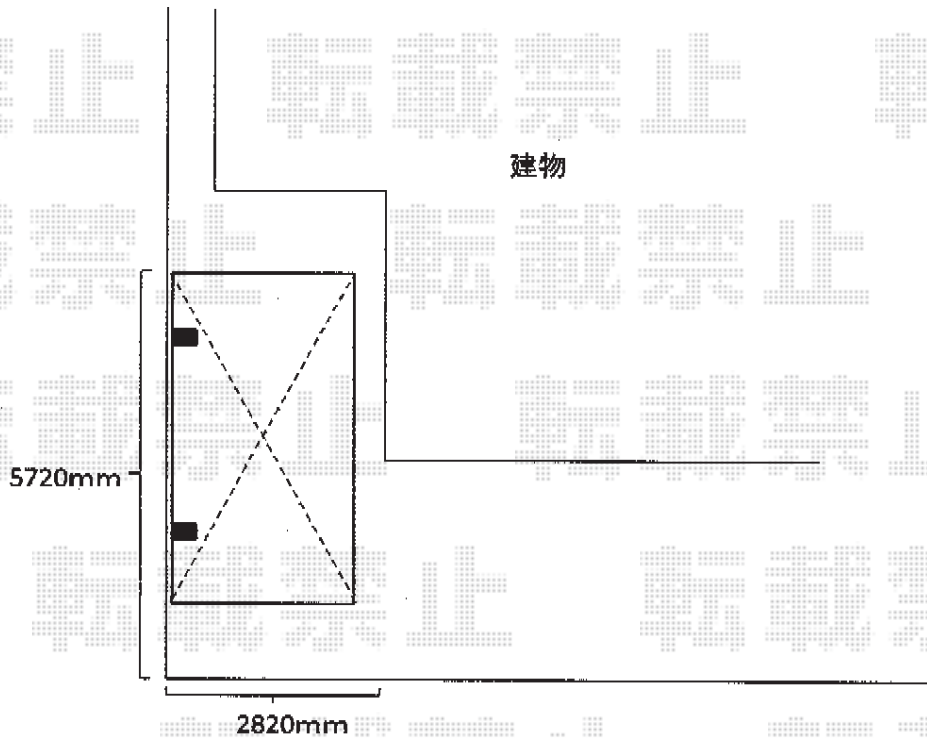

# カーポート 施工概略図

YKK AP レイナポートグラン 積雪~20cm対応  
幅= 2,550mm  
奥行= 5,052mm  
色 : プラチナステン  
屋根材 : ポリカーボネート (トーマイマツト)  
柱仕様 : ハイルフ柱仕様 (有効高 約2,350mm)

2016-2-318740

担当者

松本