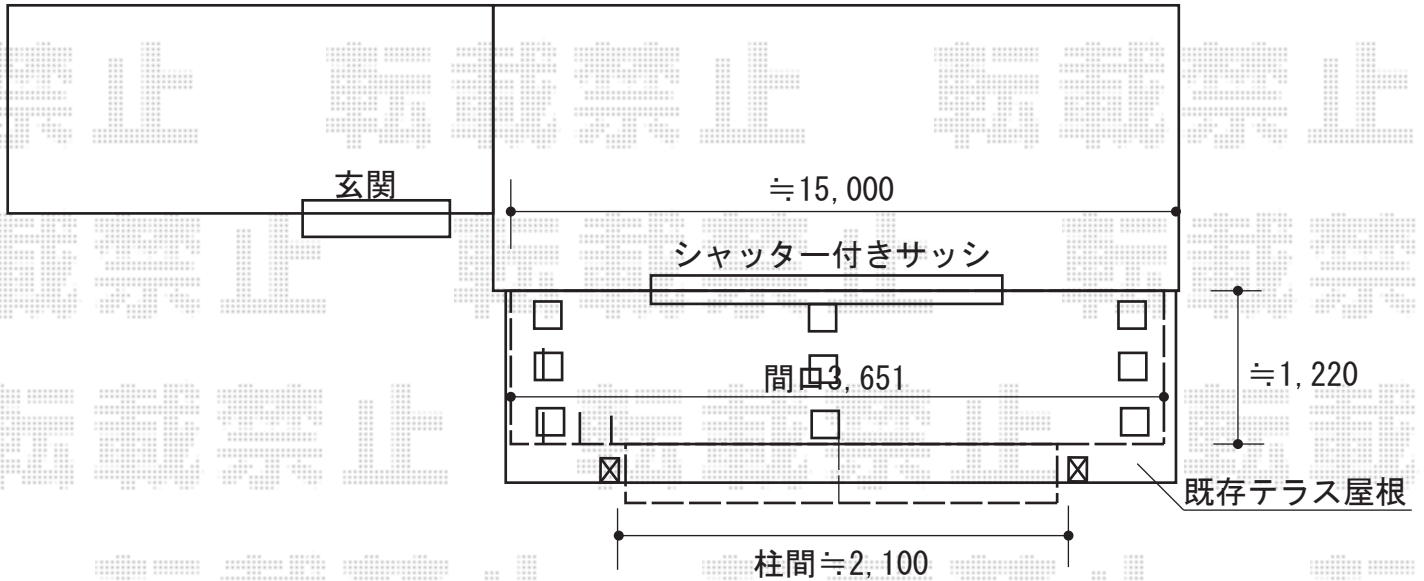

ウッドデッキ工事 施工概略図

Value Select マージウッドデッキ

間口= 2.0間(3,651mm)

出幅= 4尺(1,220mm)

色: レッドウッド

床板: 縦貼り

幕板: 標準

束柱: Tタイプ(400~550mm) (色: ノーブルステン)

YKK AP 独立式 リウッドステップ2型

色: 本体: レッドブラウン 束柱: プラチナステン

数量: 2セット

2016-2-318853

担当者

木附