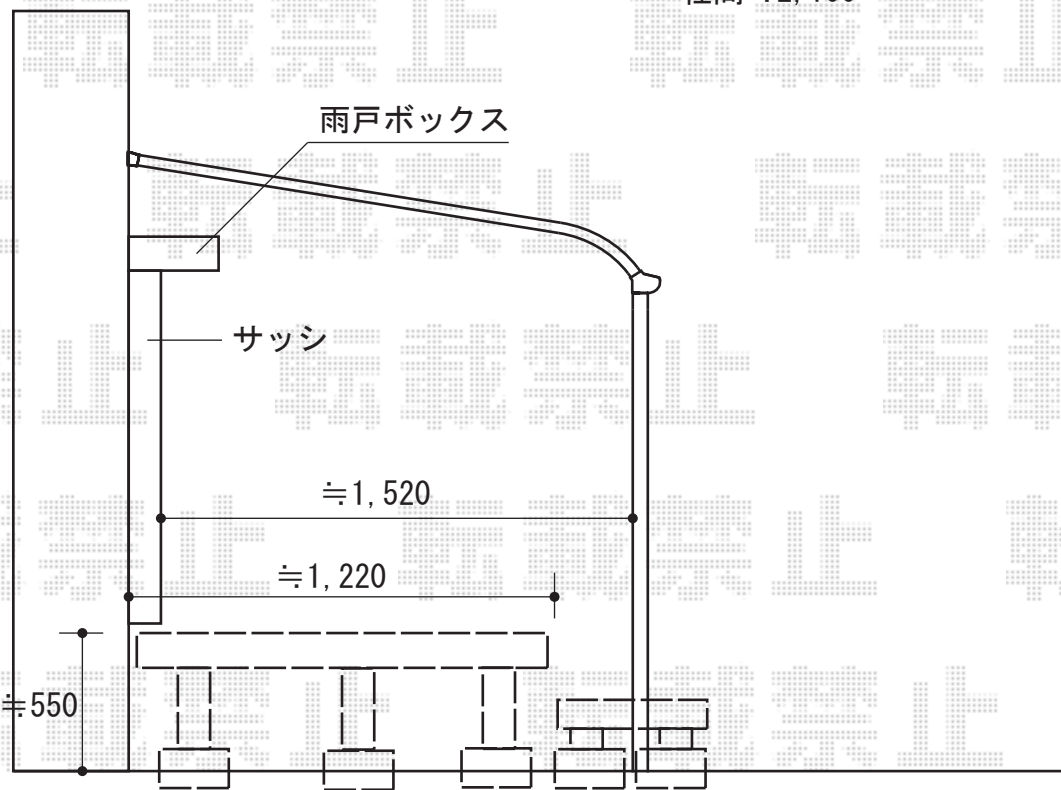

ウッドデッキ工事 施工概略図

Value Select マージウッドデッキ

間口= 2.0間(3,651mm)

出幅= 4尺(1,220mm)

色: レッドウッド

床板: 縦貼り

幕板: 標準

束柱: Tタイプ(400~550mm) (色: ノーブルステン)

YKK AP 独立式 リウッドステップ2型

色: 本体: レッドブラウン 束柱: プラチナステン

数量: 2セット

2016-2-318853

担当者

木附