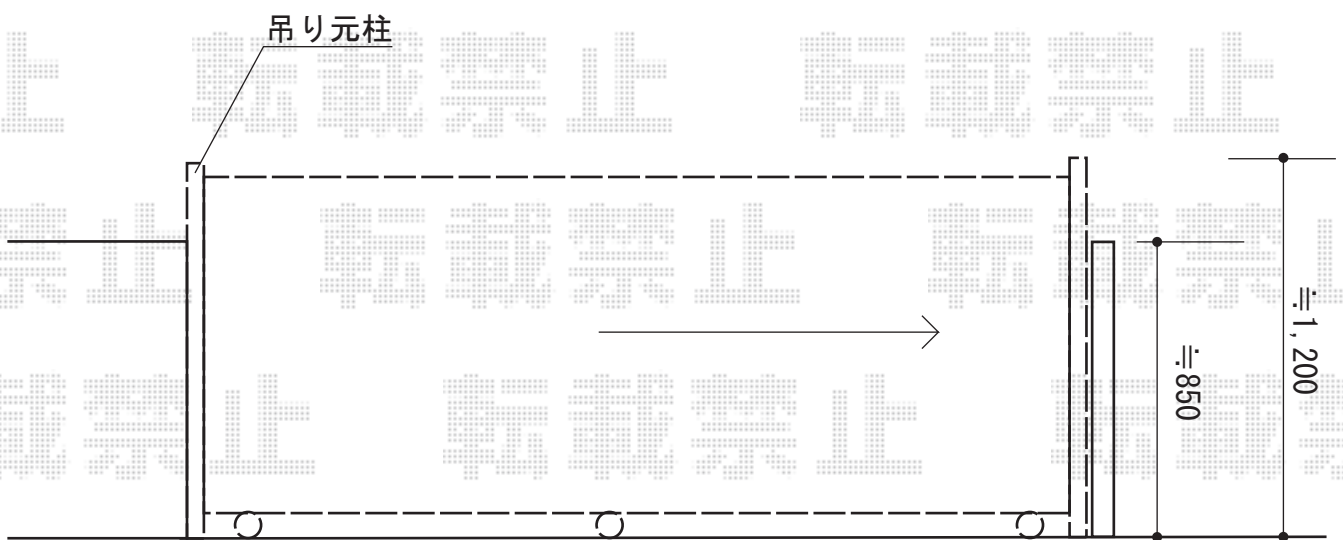

カーゲート 施工概略図

Value Select トリップゲート ペットガード型 ノンレール 片開き 47S
開口幅= 4,663mm
全幅= 4,763mm
たたみ幅= 888mm
高さ= 1,200mm
色：ステンカラー
キャスター数：3箇所
落棒数：2本

2016-2-318872	担当者	新西
---------------	-----	----