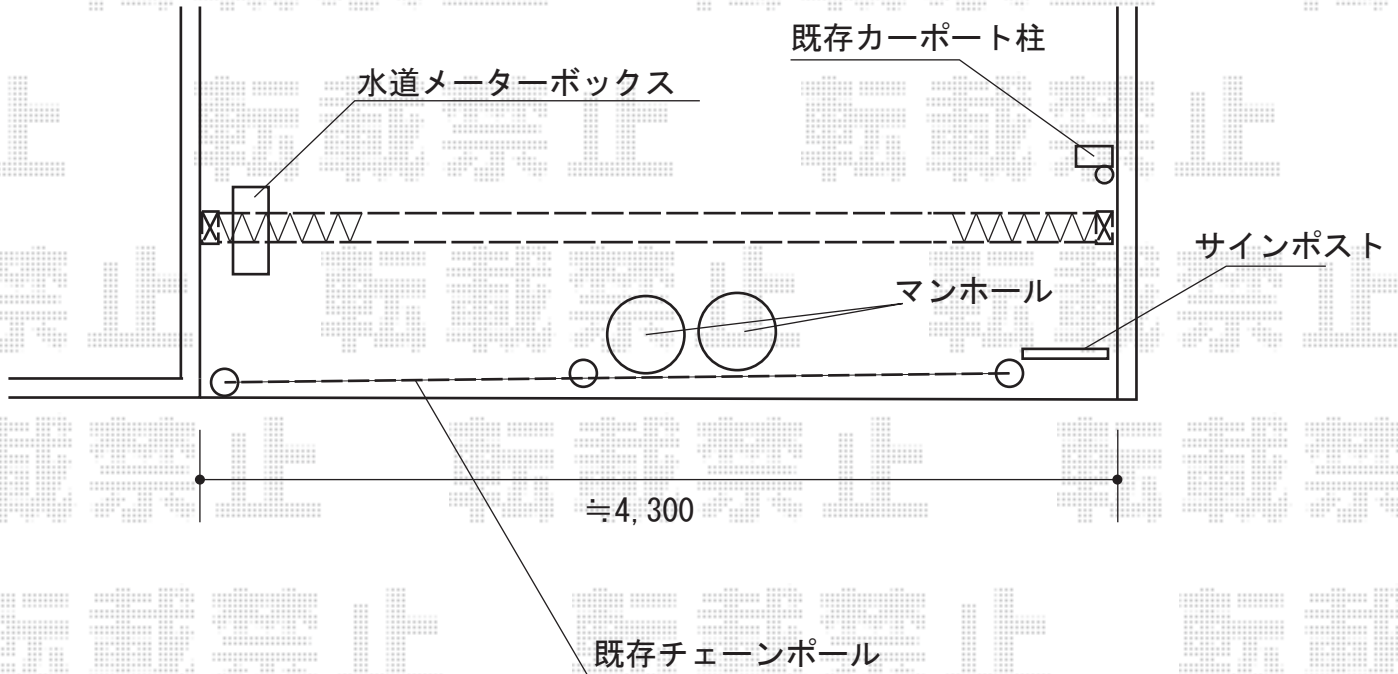

カーゲート 施工概略図

Value Select トリップゲート ペットガード型 ノンレール 片開き 47S
開口幅= 4,663mm
全幅= 4,763mm
たたみ幅= 888mm
高さ= 1,200mm
色：ステンカラー
キャスター数：3箇所
落棒数：2本

2016-2-318872	担当者	新西
---------------	-----	----