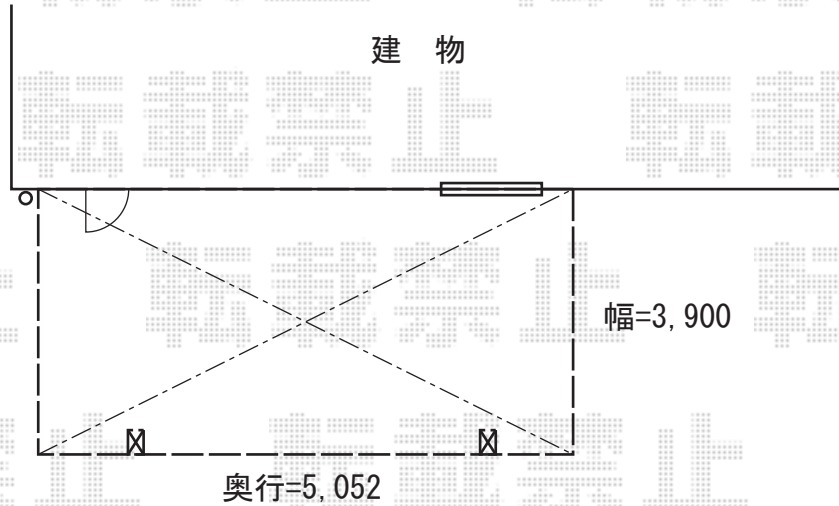

カーポート 施工概略図

YKK AP レイナベーカーポートグラン 積雪~20cm対応
幅= 3,900mm
奥行= 5,052mm
色： プラチナステン
屋根材： ポリカーボネート（トーマイマット）
柱仕様： ハイルフ柱仕様（有効高 約2,500mm）

2016-2-318944

担当者

松本