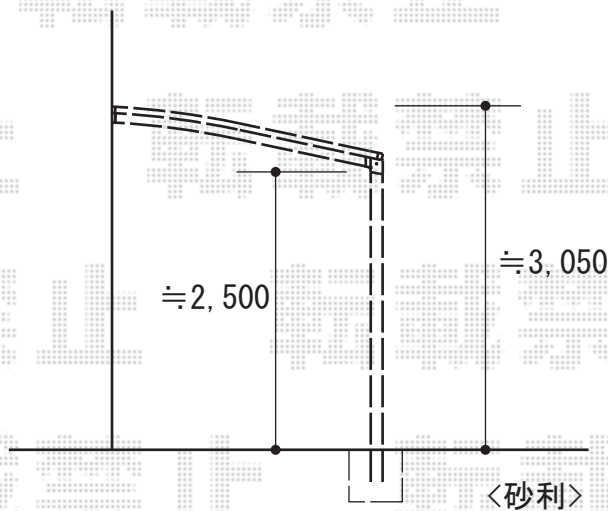

カーポート 施工概略図

YKK AP レイナベーカーポートグラン 積雪~20cm対応
幅= 3,900mm
奥行= 5,052mm
色： プラチナステン
屋根材： ポリカーボネート（トーマイマット）
柱仕様： ハイルフ柱仕様（有効高 約2,500mm）

2016-2-318944

担当者

松本