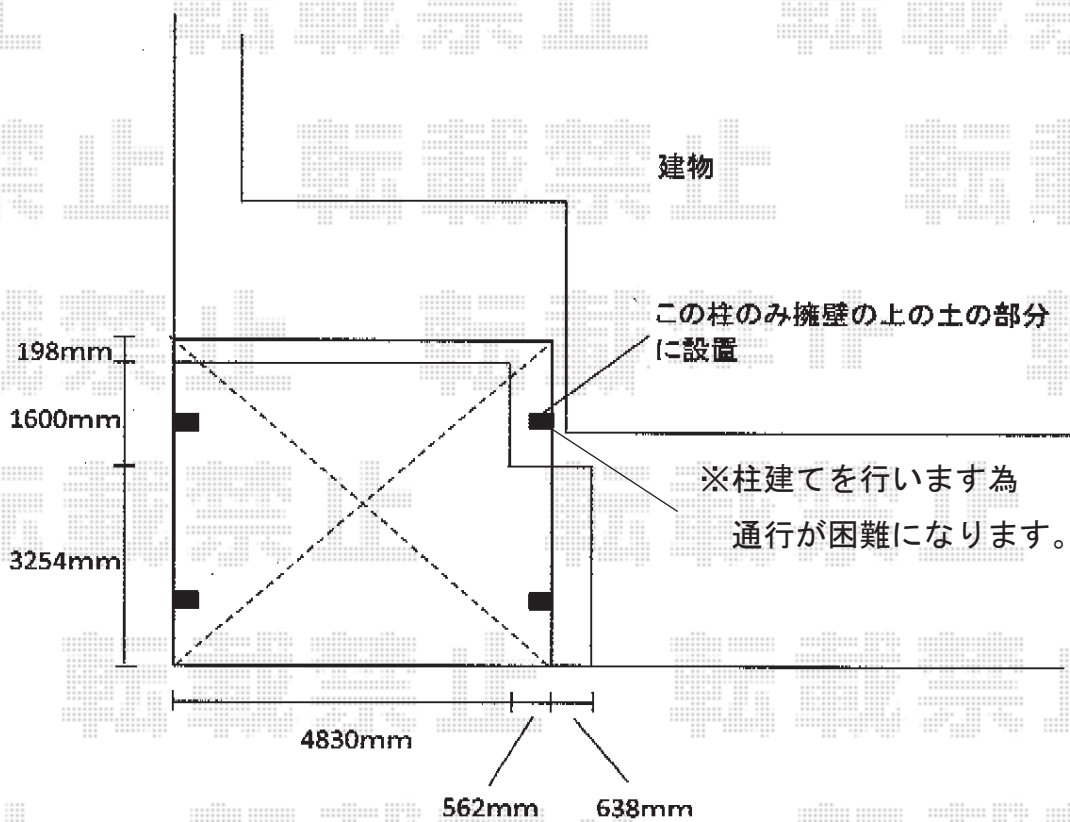

カーポート 施工概略図

YKK AP レイナツインポートグラン 積雪～20cm対応

幅= 5,392mm

奥行= 5,052mm

色： プラチナステン

屋根材： ポリカーボネート（アースブルー）

柱仕様： ハイルフ柱仕様（有効高 約2,350mm）

2016-2-319029