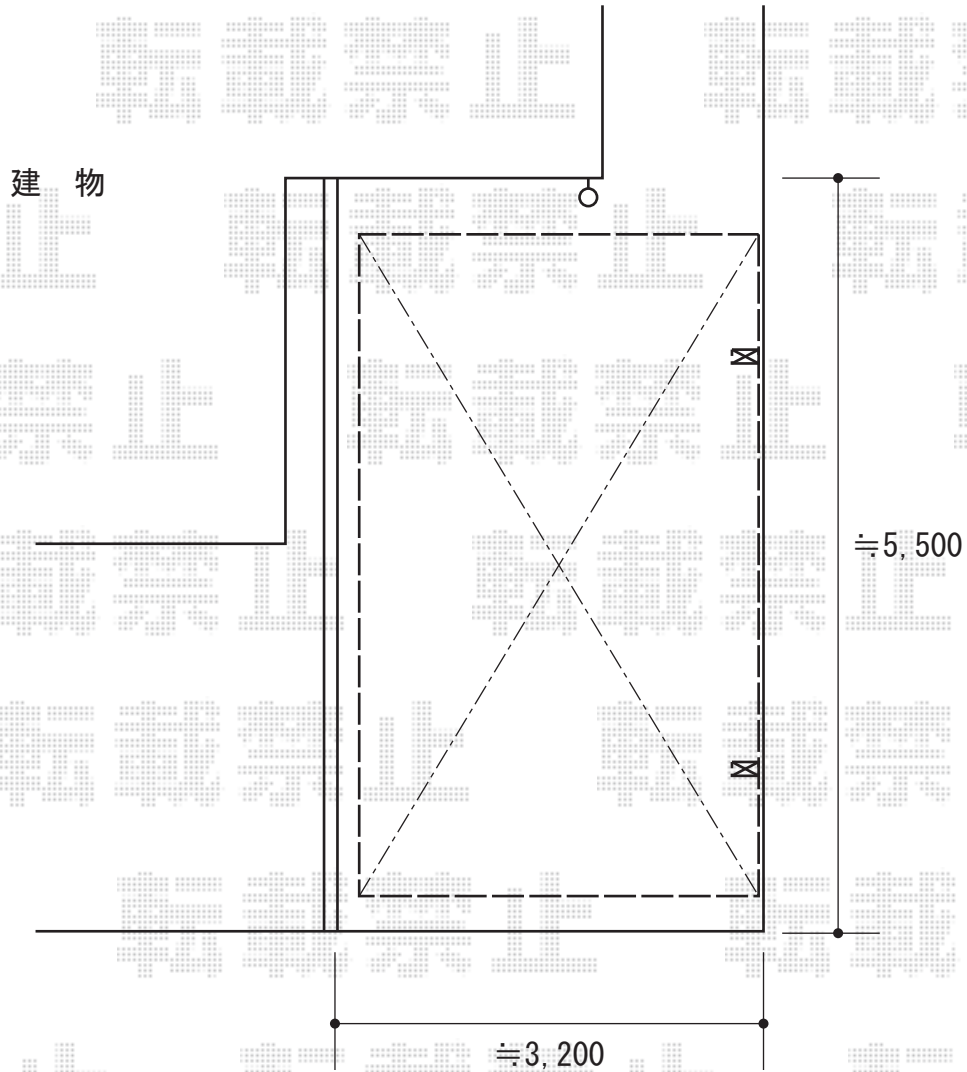

# カーポート工事 施工概略図

YKK AP レイナポートグラン 積雪~20cm対応  
幅= 2,700mm  
奥行= 5,052mm  
色： プラチナステン  
屋根材： ポリカーボネート（トーマイマット）  
柱仕様： ハイルーフ柱仕様（有効高 約2,350mm）

YKK AP レイナポートグラン 着脱式サポート  
標準・ハイルーフ兼用 2本入×1セット  
色： プラチナステン

2016-2-319159