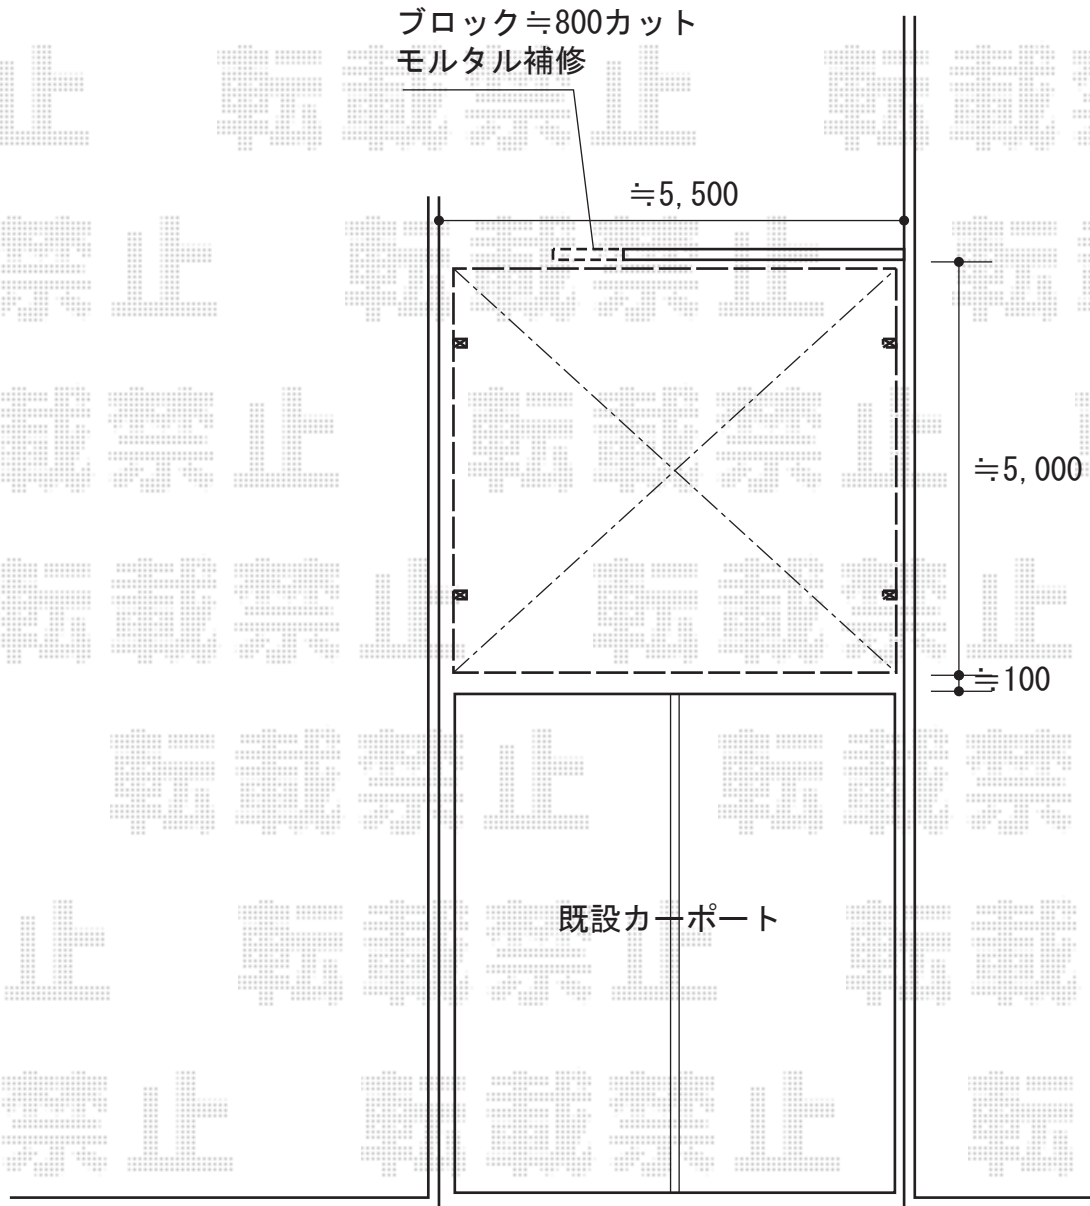

カーポート 施工概略図

LIXIL ネスカR (ラウンドスタイル) ワイド 積雪~20cm対応  
幅= 5,442mm  
奥行= 4,980mm  
色: シャイングレー  
屋根材: 熱線吸収ポリカーボネート (ブルーマットS・すりガラス調)  
柱仕様: ロング柱25仕様 (有効高 約2,500mm)

2016-2-319372

担当者

松本