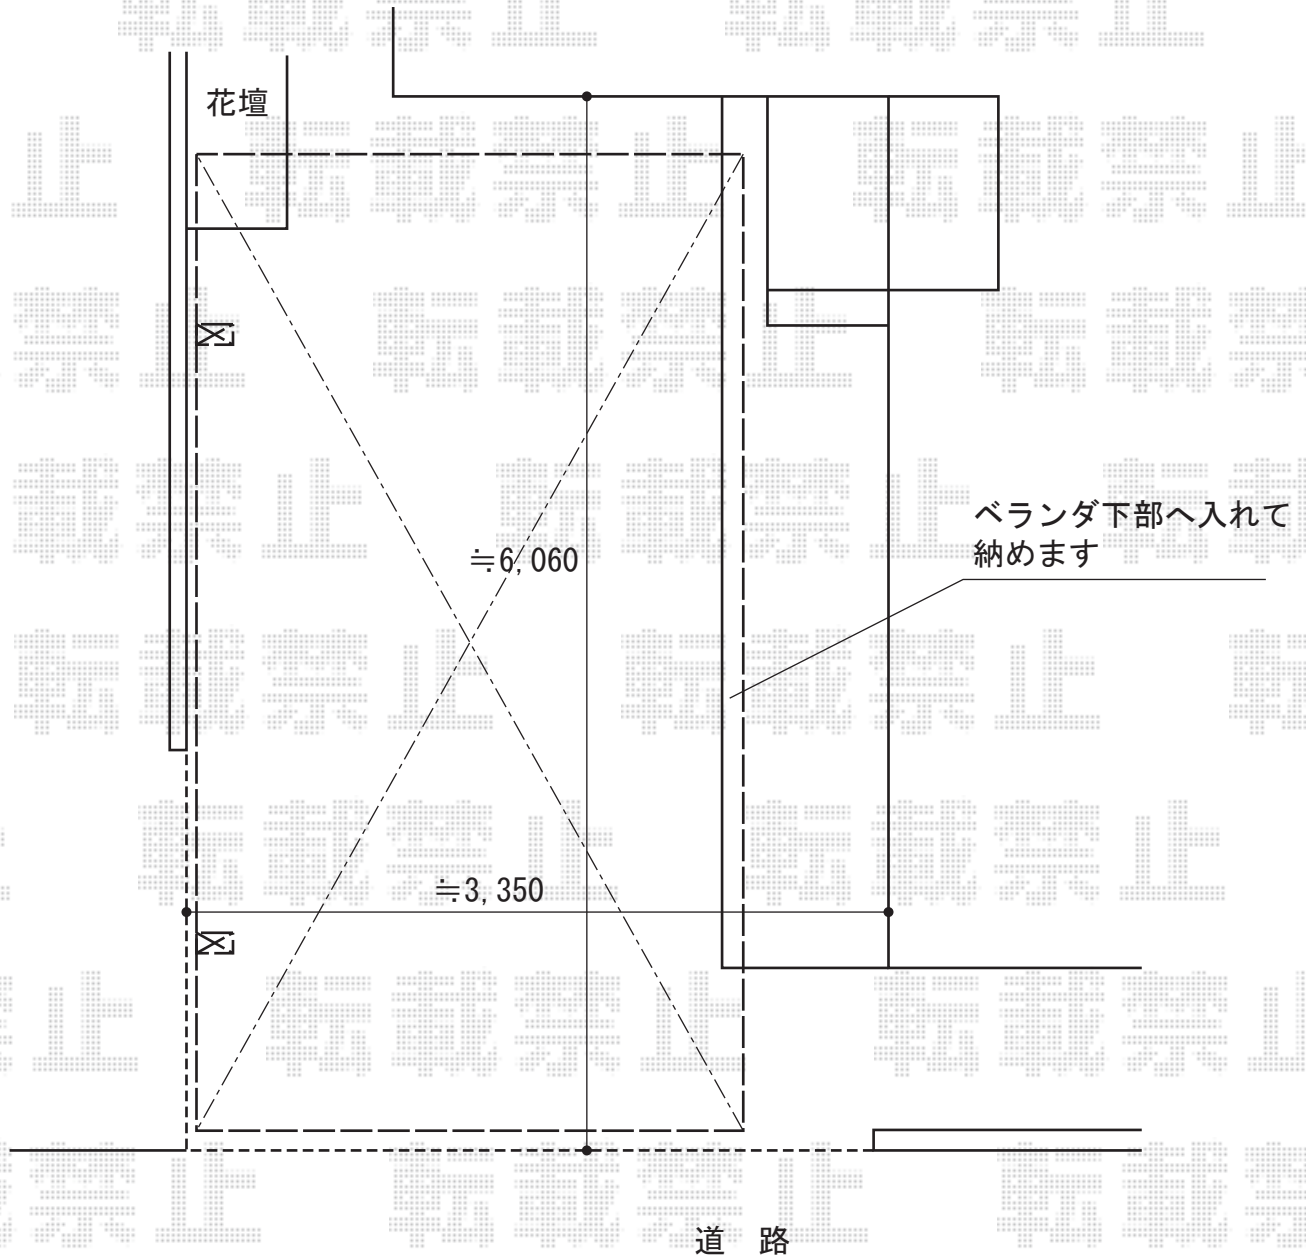

カーポート工事 施工概略図

LIXIL ネスカR (ラウンドスタイル) 積雪~20cm対応
幅= 2,551mm
奥行= 5,382mm
色: シャイングレー
屋根材: ガリレポリカ (クリアマット・すりガラス調)
柱仕様: 標準柱仕様 (有効高 約2,200mm)

2016-2-319472

担当者

塚田