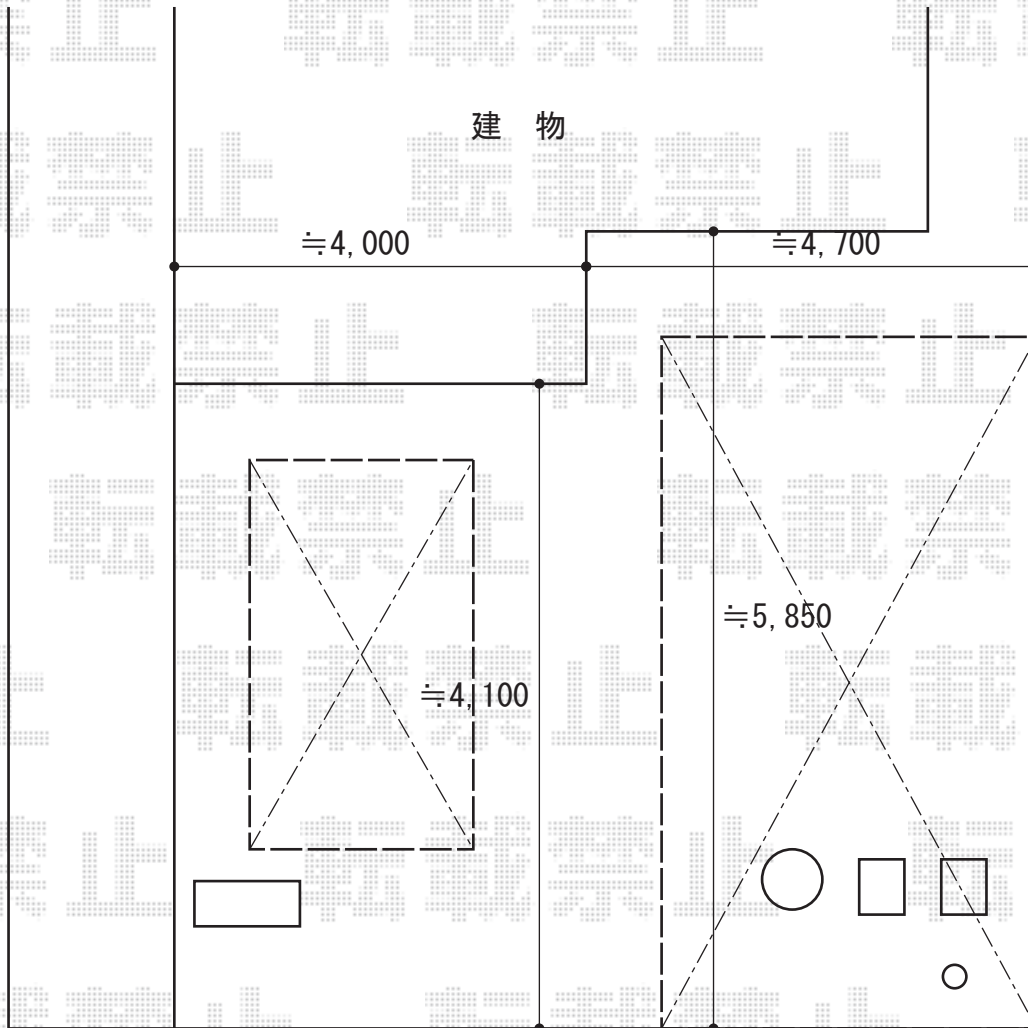

エクステリア工事 施工概略図

YKK AP レイナポートグランZ 積雪～20cm対応
 幅= 3,000mm
 奥行= 5,052mm
 色： プラチナステン
 屋根材： 熱線遮断ポリカーボネート（アースブルーマット調）
 柱仕様： ハイルフ柱仕様（有効高 約2,350mm）

YKK AP レイナポートグランZ 着脱式サポート 標準・ハイルフ兼用 2本入り×1セット/1本入り×1セット
 色： プラチナステン

YKK AP レイナポートグランZ 水平式物干し（カーポート柱用）【仮】標準 2本入り×1セット
 色： プラチナステン

YKK AP レイナポートグランミニZ 積雪～20cm対応
 幅= 2,100mm
 奥行= 2,188mm
 色： プラチナステン
 屋根材： 熱線遮断ポリカーボネート（アースブルーマット調）
 柱仕様： ハイルフ柱仕様（有効高 約2,350mm）

☆柱は3本となります。

2016-2-319517