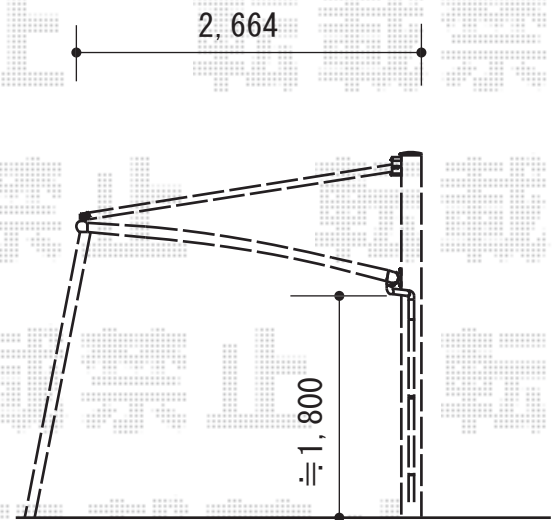

# カーポート 施工概略図

YKK AP クイックポートV型 積雪~20cm対応  
幅= 2,664mm  
奥行= 5,768mm  
色： カームブラック  
屋根材： ポリカーボネート（アースブルー）  
柱仕様： 標準柱仕様（有効高 約1,800mm）

YKK AP クイックポート 屋根ふき材補強材 1セット  
色： カームブラック

YKK AP クイックポート 収納式サポート 2本入り×1セット  
色： カームブラック