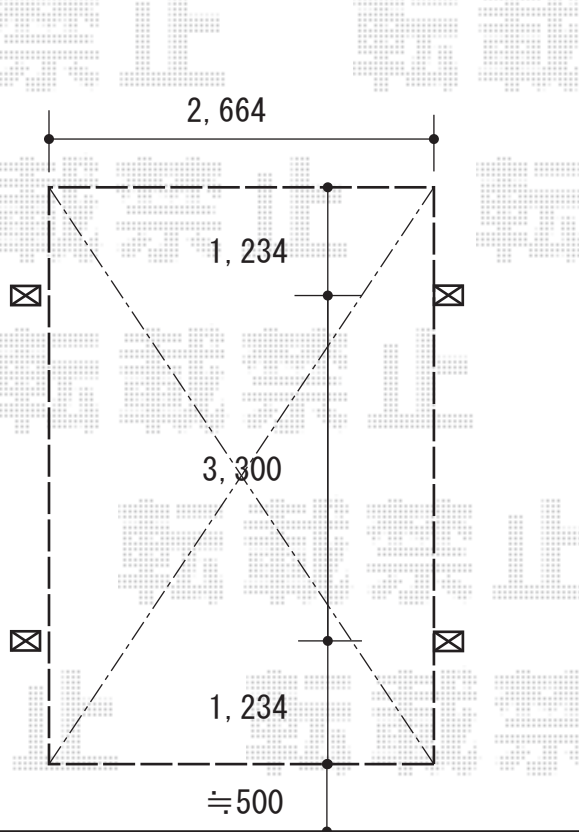

# カーポート 施工概略図

YKK AP クイックポートV型 積雪~20cm対応  
幅= 2,664mm  
奥行= 5,768mm  
色： カームブラック  
屋根材： ポリカーボネート（アースブルー）  
柱仕様： 標準柱仕様（有効高 約1,800mm）

YKK AP クイックポート 屋根ふき材補強材 1セット  
色： カームブラック

YKK AP クイックポート 収納式サポート 2本入り×1セット  
色： カームブラック