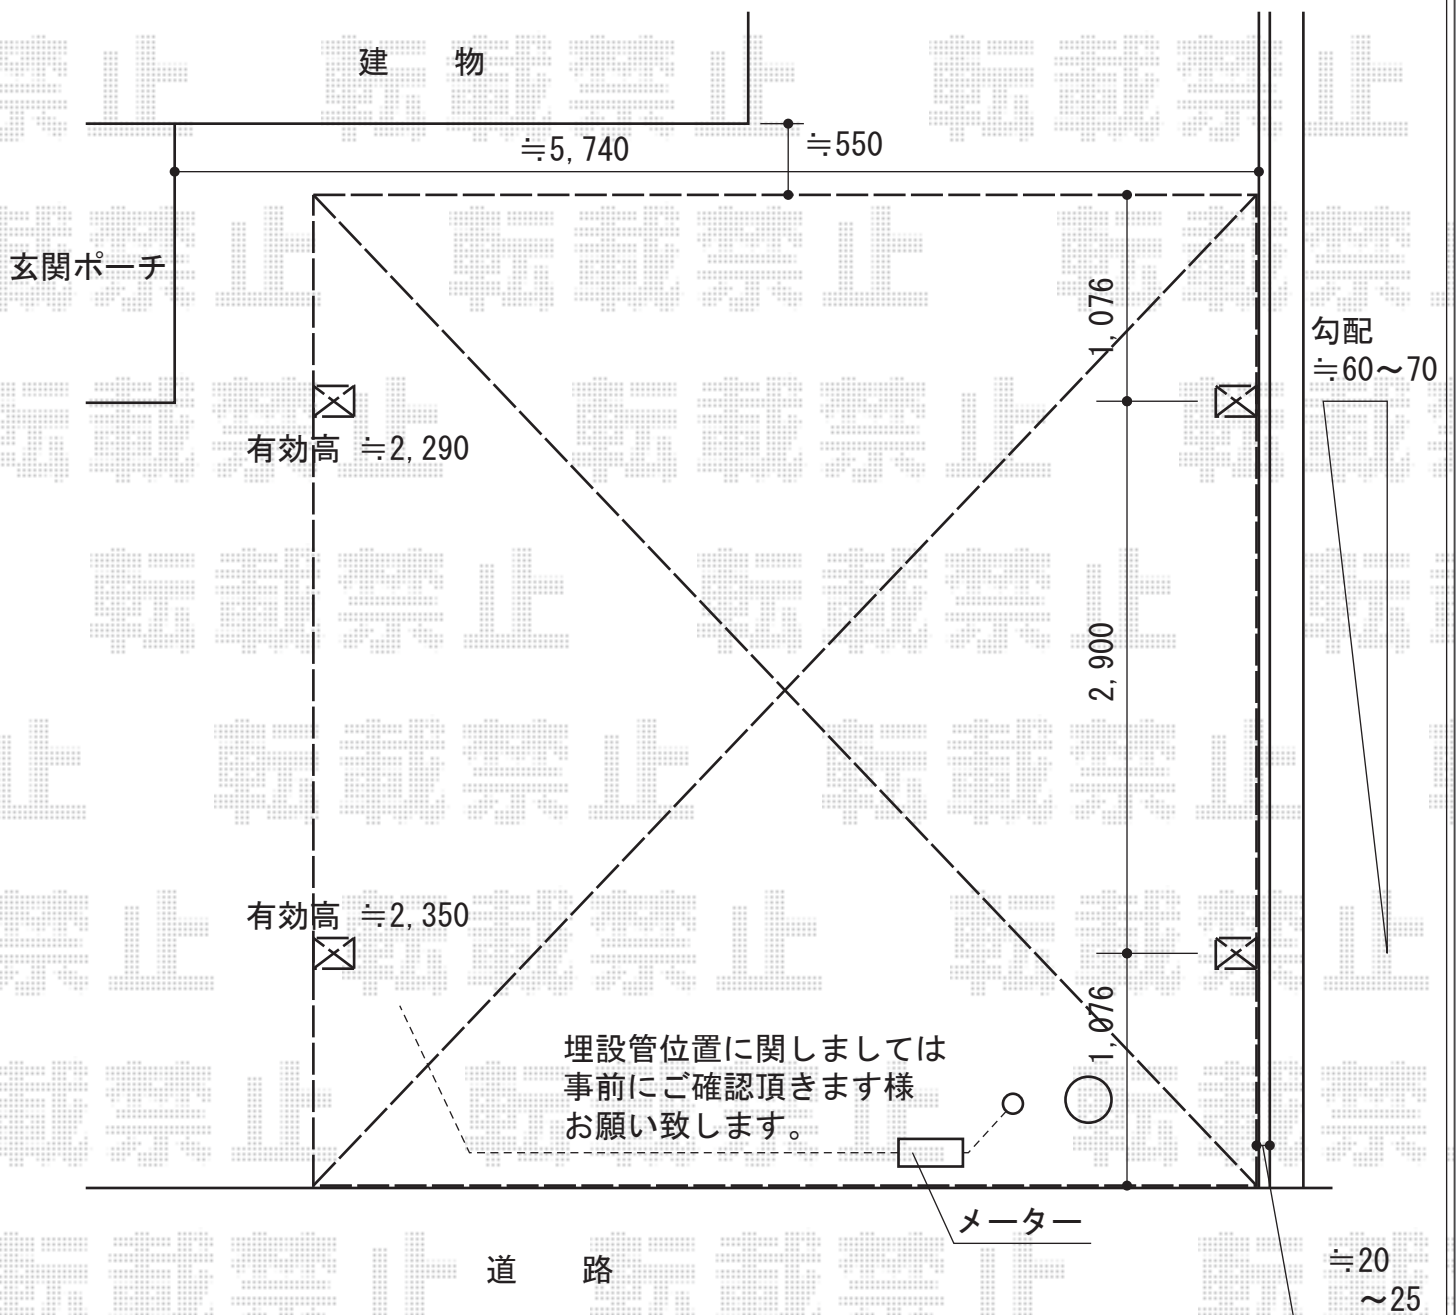

カーポート 施工概略図

YKK AP レイナツインポートグラン 積雪~20cm対応  
 幅= 5,392mm  
 奥行= 5,052mm  
 色: プラチナステン  
 屋根材: 熱線遮断ポリカーボネート(クリアマット)  
 柱仕様: ハイルフ柱仕様(有効高 約2,350mm)

2016-2-319574

担当者

伊野