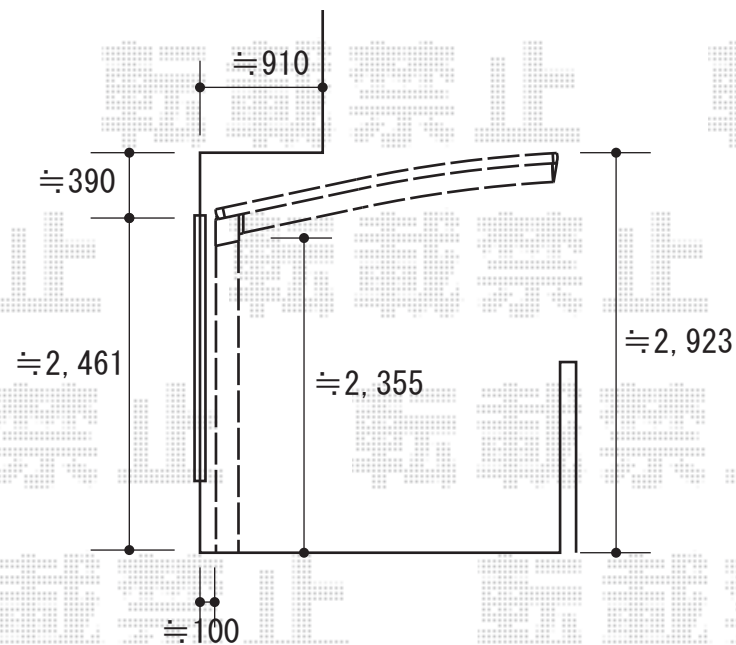

カーポート 施工概略図

YKK AP レイナポートグラン 積雪~20cm対応
 幅= 2,400mm
 奥行= 5,400mm
 色： プラチナステン
 屋根材： 熱線遮断ポリカーボネート(クリアマット)
 柱仕様： ハイルフ柱仕様 (有効高 約2,350mm)