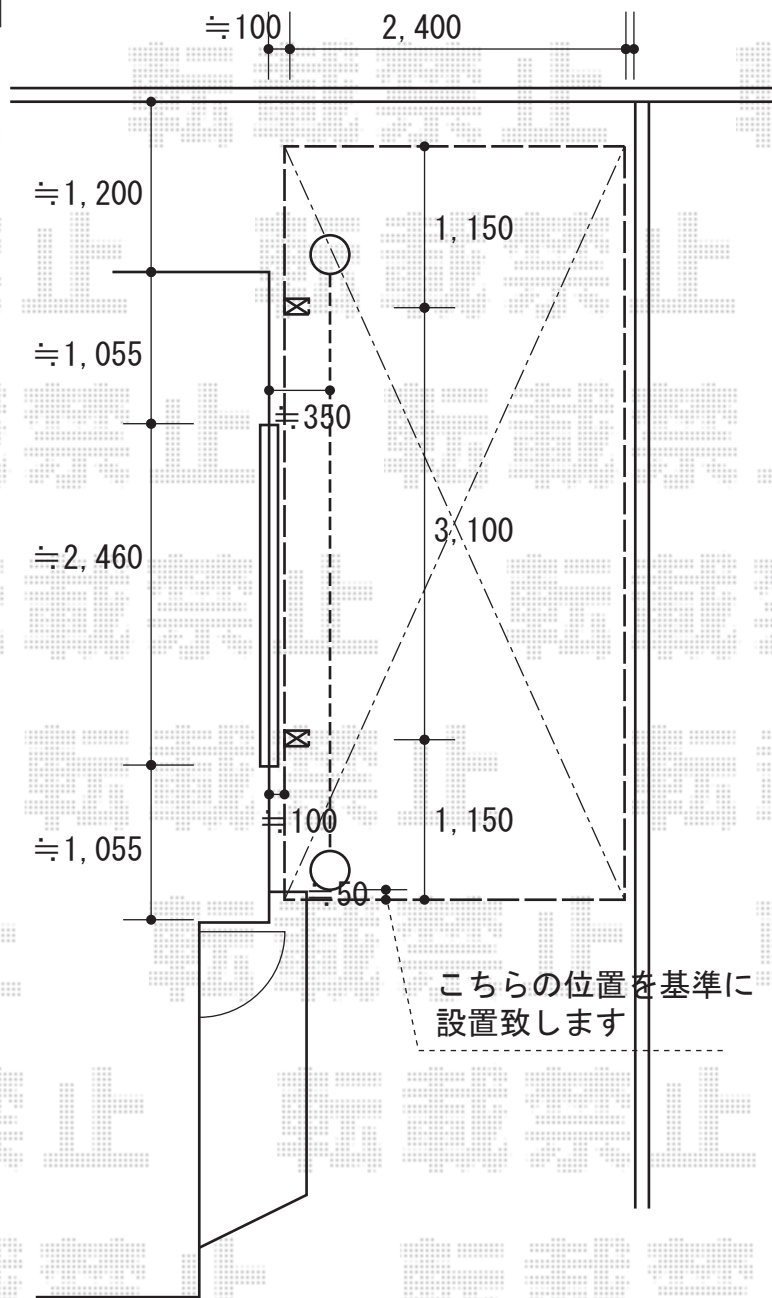

カーポート 施工概略図

YKK AP レイナポートグラン 積雪~20cm対応
 幅= 2,400mm
 奥行= 5,400mm
 色： プラチナステン
 屋根材： 熱線遮断ポリカーボネート(クリアマット)
 柱仕様： ハイルフ柱仕様 (有効高 約2,350mm)