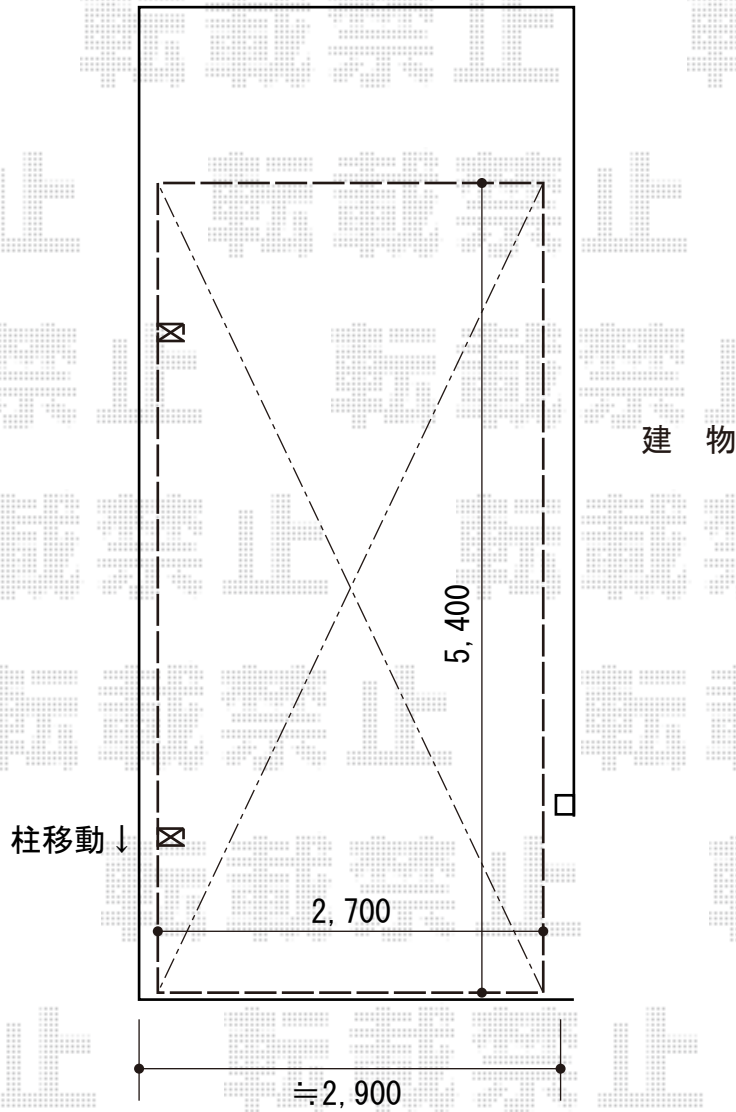

カーポート 施工概略図

YKK AP レイナポートグラン 積雪～20cm対応
幅= 2,700mm
奥行= 5,400mm
色： プラチナステン
屋根材： 熱線遮断ポリカーボネート(クリアマット)
柱仕様： ハイルーフ柱仕様（有効高 約2,350mm）

2016-2-319604

担当者

酒井

エクスショップ

現場状況や作図制限により概略図の内容と多少の違いが生じることがございます。
施工時は、現場優先とさせて頂きたく思いますので、お立会い頂き、最終のご指示のほど、何卒、宜しくお願い致します。
全ての著作権はエクスショップに帰属します。当社のお取引目的以外の使用・複製・転載は如何なる場合も禁止しております。