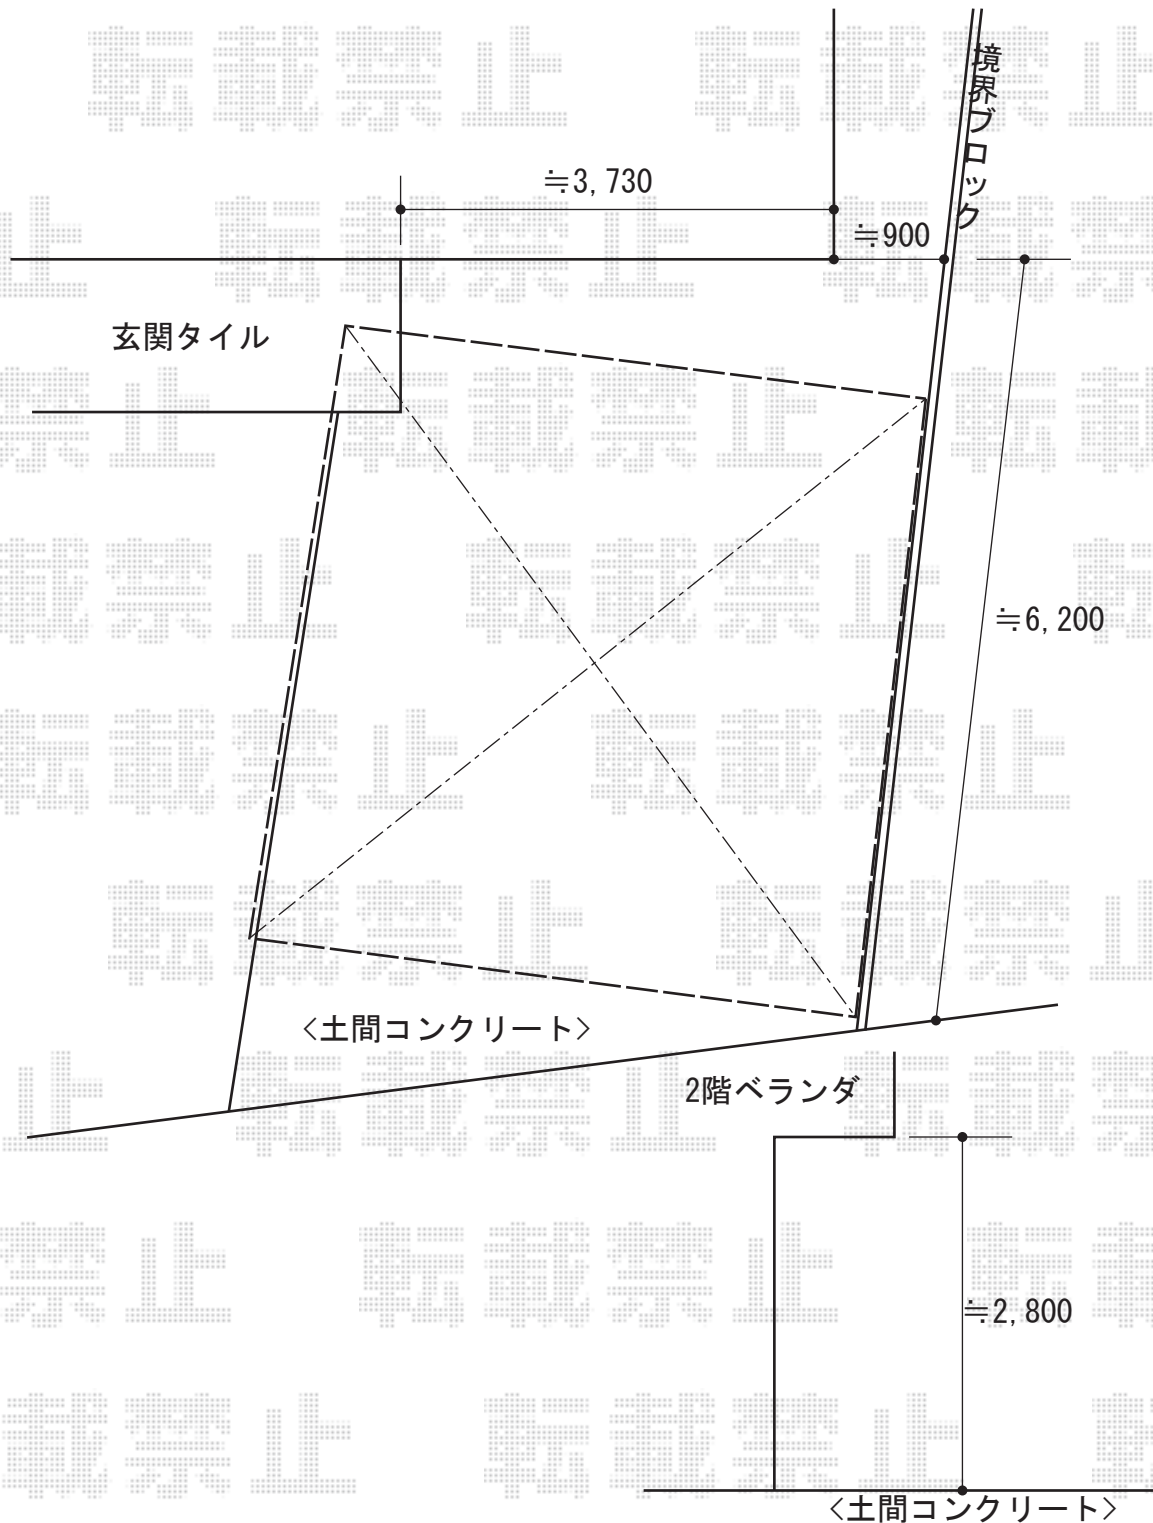

カーポート 施工概略図

LIXIL ネスカR (ラウンドスタイル) ワイド 積雪~20cm対応
幅= 5,139mm
奥行= 4,980mm
色: オータムブラウン
屋根材: 熱線吸収ポリカーボネート (ブルーマットS・すりガラス調)
柱仕様: ロング柱25仕様 (有効高 約2,500mm)

2016-2-319622

担当者

酒井