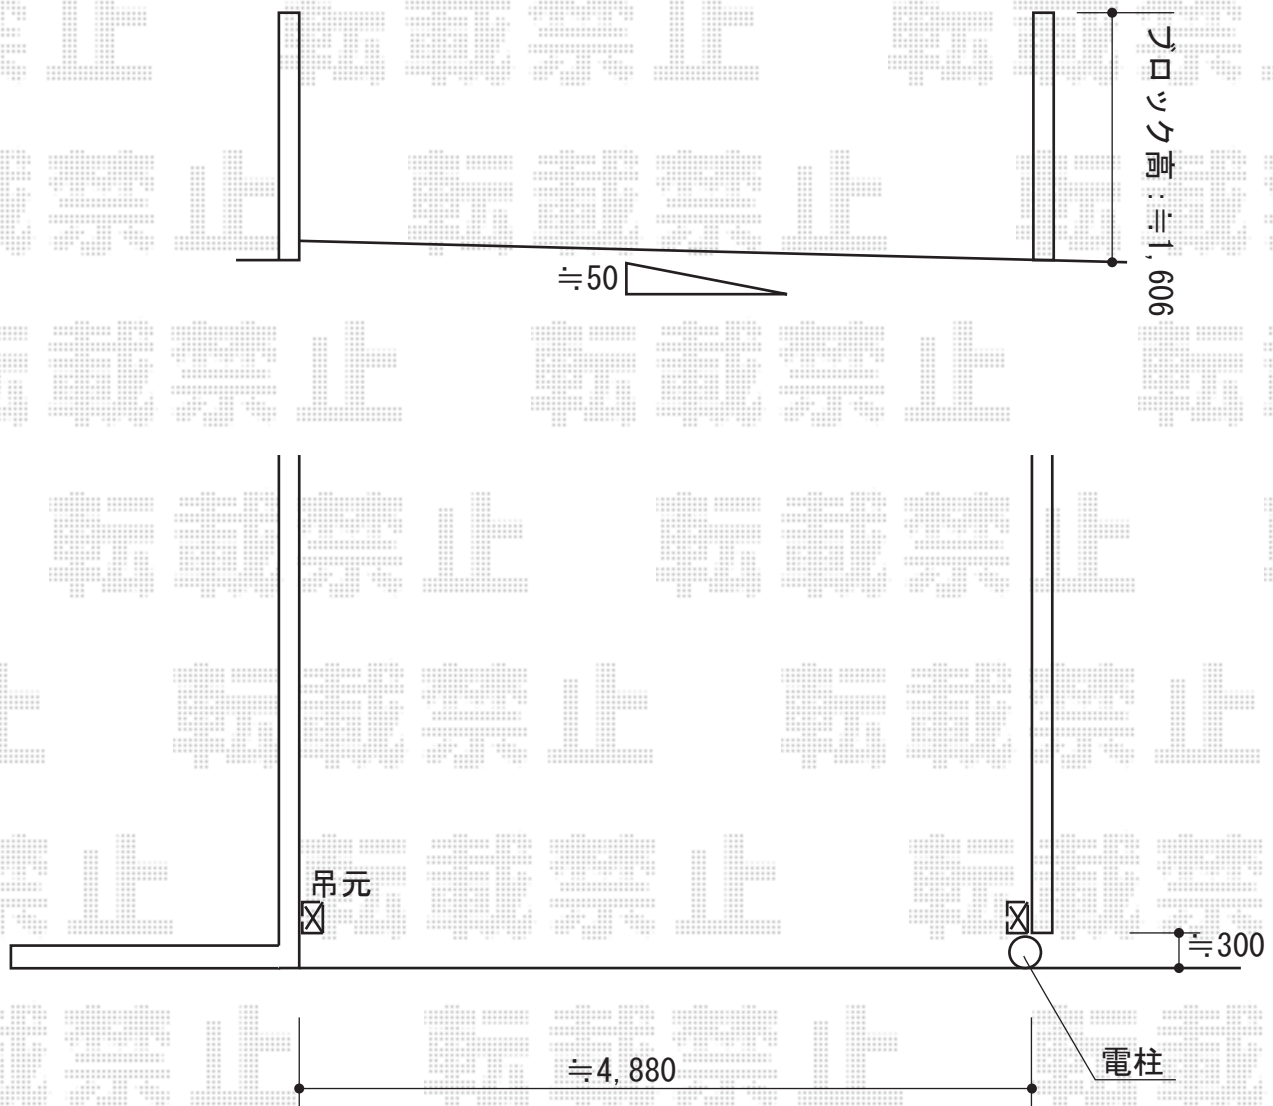

カーゲート 施工概略図

Value Select トリップゲート RB型 ノンレール 片開き 49S
開口幅= 4,881mm
全幅= 4,981mm
たたみ幅= 532.5mm
高さ= 1,200mm
色：ブラック
キャスター数： 3箇所
落棒数： 2本

2016-2-319779

担当者

新西