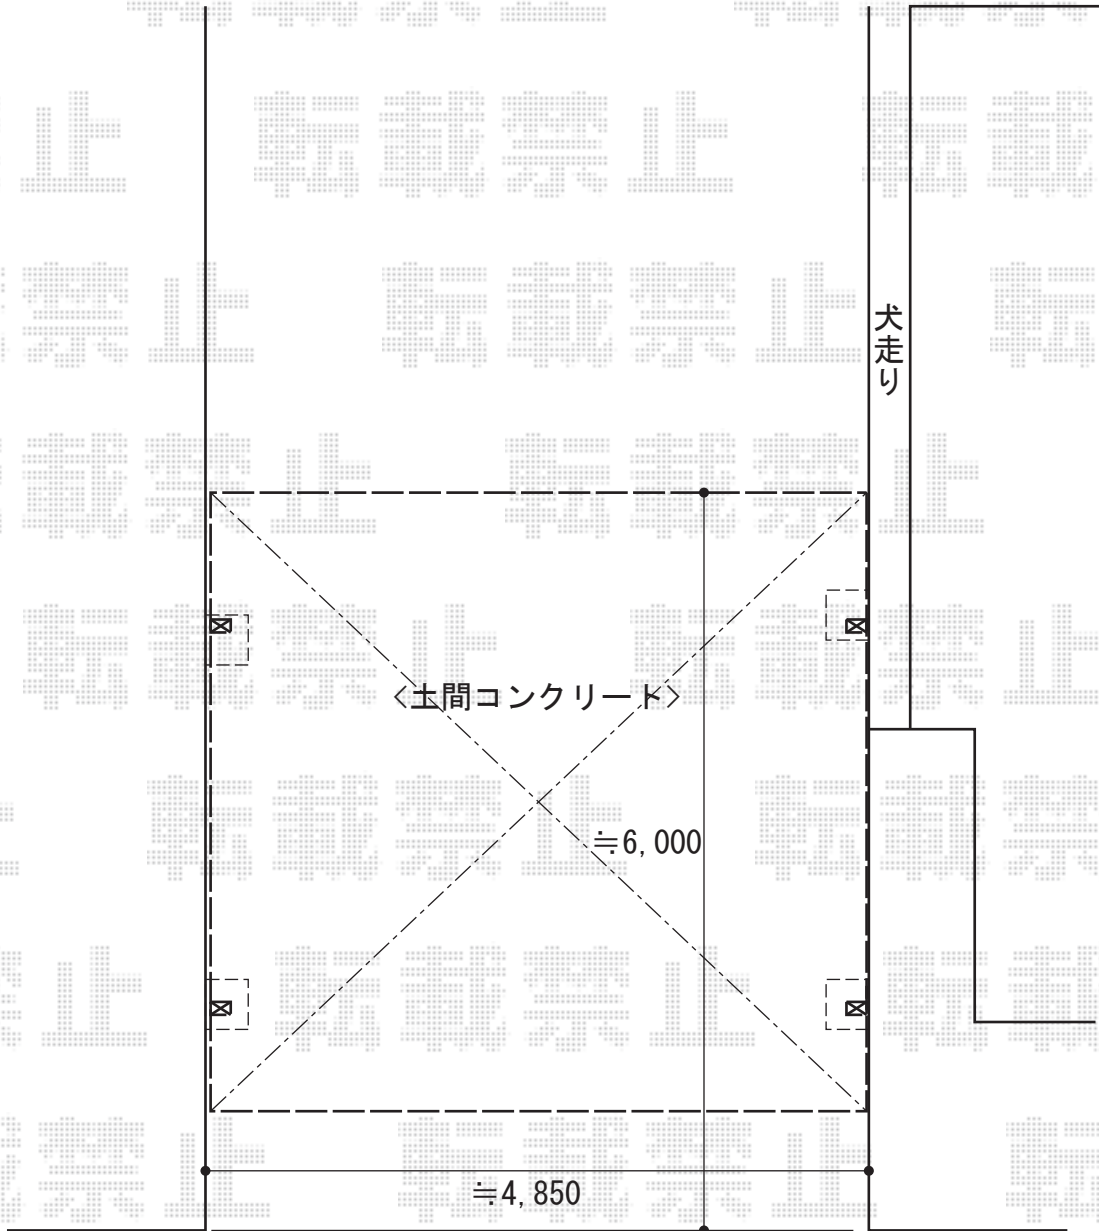

# カーポート工事 施工概略図

LIXIL ネスカF (フラットスタイル) ワイド 積雪~20cm対応  
幅= 4,827mm  
奥行= 5,002mm  
色 : ナチュラルシルバー  
屋根材 : ポリカーボネート (クリアマット・すりガラス調)  
柱仕様 : 標準柱仕様 (有効高 約2,200mm)

2016-2-319805

担当者

塚田