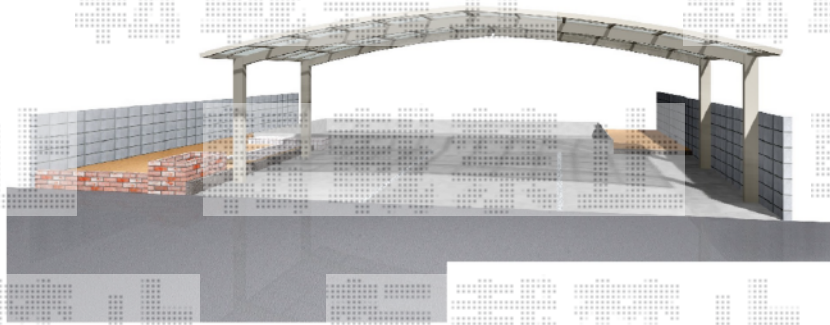

カーポート工事 施工概略図

YKK AP レイナトリプルポートグラン 積雪～20cm対応
幅= 8,000mm
奥行= 5,052mm
色： プラチナステン
屋根材： ポリカーボネート（スモークブラウン）
柱仕様： ハイーフ柱仕様（有効高 約2,350mm）

2016-2-319806

担当者

邑智