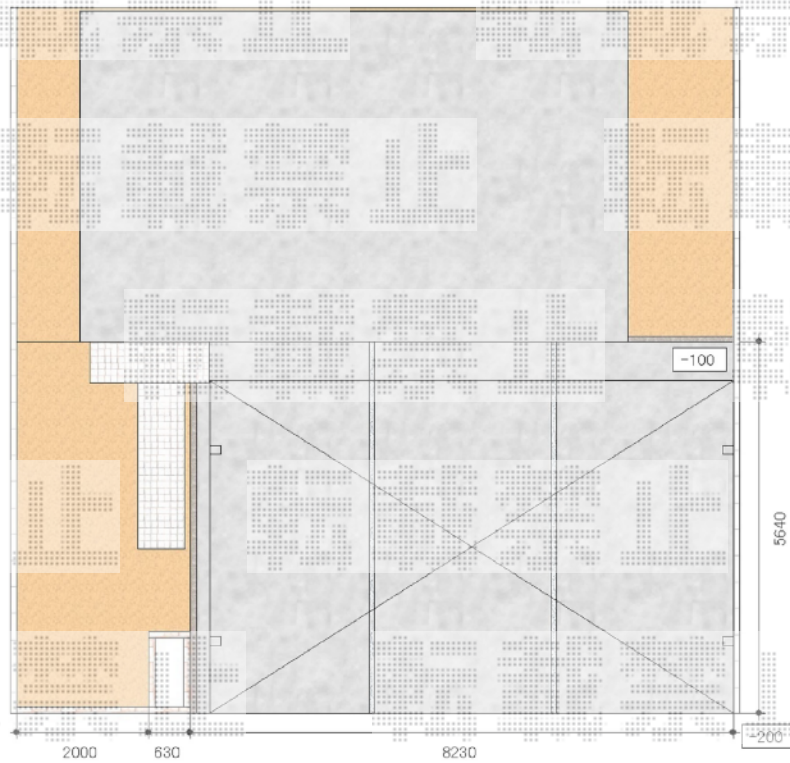

カーポート工事 施工概略図

YKK AP レイナトリプルポートグラン 積雪～20cm対応
幅= 8,000mm
奥行= 5,052mm
色： プラチナステン
屋根材： ポリカーボネート（スモークブラウン）
柱仕様： ハイーフ柱仕様（有効高 約2,350mm）

2016-2-319806

担当者

邑智