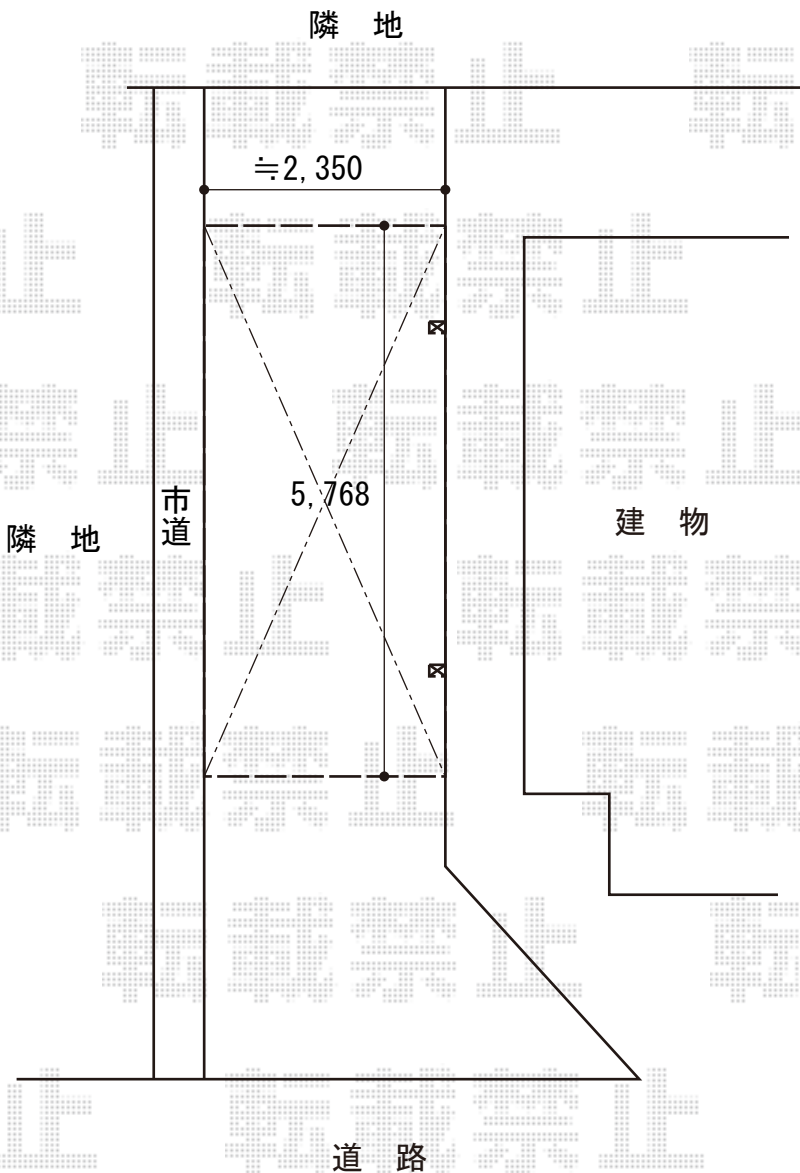

カーポート 施工概略図

YKK AP レイナポートグラン 積雪~20cm対応
幅= 2,400mm
奥行= 5,768mm
色： プラチナステン
屋根材： 熱線遮断ポリカーボネート（アースブルーマット調）
柱仕様： 標準柱仕様（有効高 約2,000mm）

YKK AP レイナポートグラン 着脱式サポート 標準・ハイルーフ兼用 2本入り×1セット
色： プラチナステン

2016-2-319859

担当者

伊野