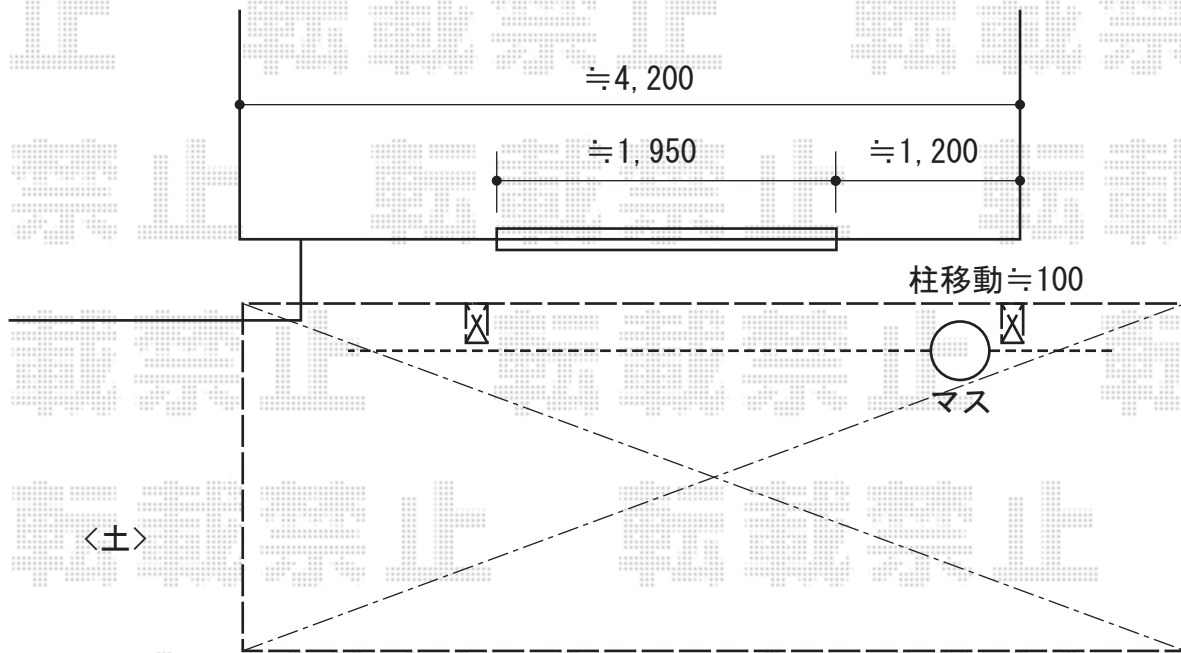

カーポート工事 施工概略図

LIXIL ネスカR (ラウンドスタイル) 積雪~20cm対応

幅= 2,551mm

奥行= 4,980mm

色: シャイングレー

屋根材: 熱線吸収ポリカーボネート (クリアマットS・すりガラス調)

柱仕様: ロング柱25仕様 (有効高 約2,500mm)

2016-2-319944