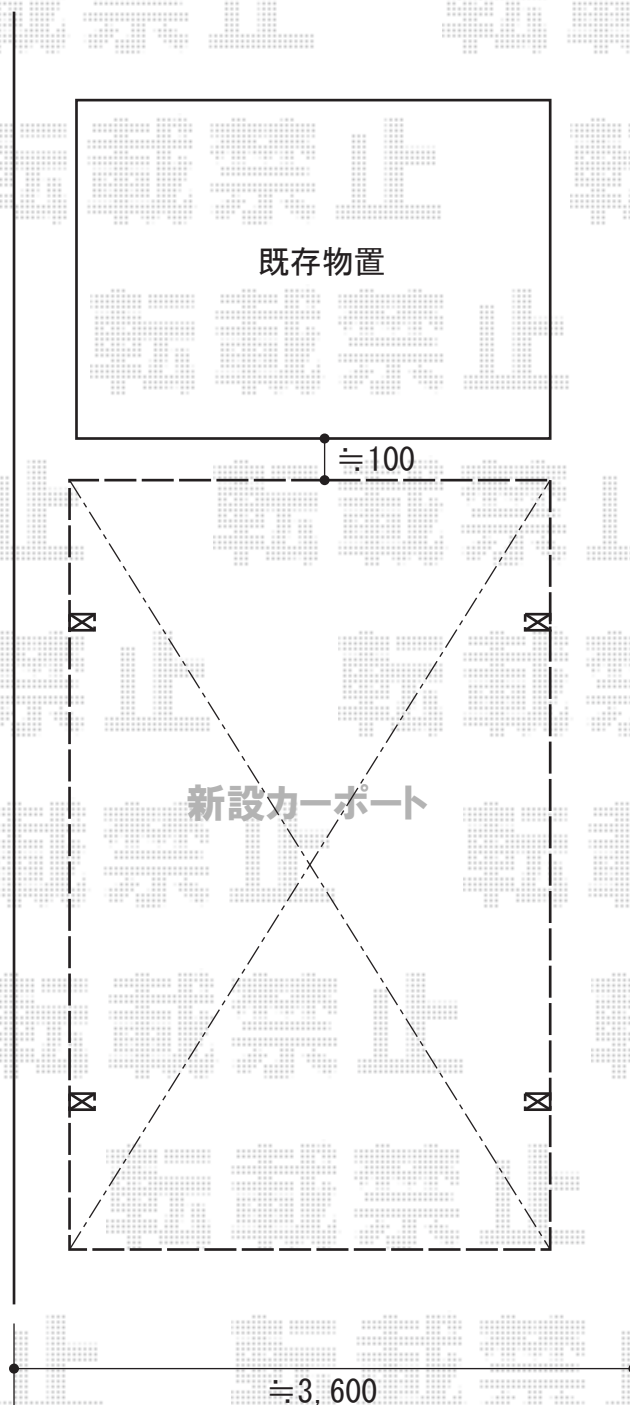

カーポート工事 施工概略図

YKK AP レイナワンポートグラン 積雪～20cm対応
幅= 3,034mm
奥行= 5,768mm
色： プラチナステン
屋根材： 熱線遮断ポリカーボネート(クリアマット)
柱仕様： 標準柱仕様 (有効高 約2,000mm)

2016-2-320034

担当者

伊野